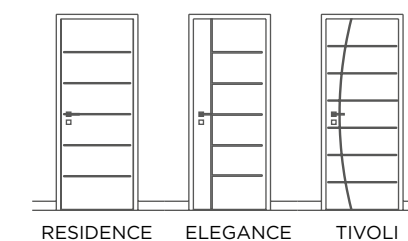

3 Dobradiças instaladas

Fechadura

Borracha Amortecedora

porta frisada
eucaplac

Indicado para ambientes internos residenciais, vem pronto para instalar.

ESPESSURA DA PORTA	ALTURA DA PORTA	LARGURA DA PORTA	MIOLO DA PORTA
35mm	2100mm	600/620mm 700/720mm 800/820mm 900/920mm	Núcleo Vazado
35mm	2100mm	800/820mm 900/920mm	Núcleo Sólido

porta frisada
eucaprimer

Prioriza a estética com um design exclusivo. A porta chega pronta para receber a pintura de sua preferência.

ESPESSURA DA PORTA	ALTURA DA PORTA	LARGURA DA PORTA	MIOLO DA PORTA
35mm	2100mm	700/720mm 800/820mm 900/920mm	Núcleo Vazado
35mm	2100mm	800/820mm 900/920mm	Núcleo Sólido