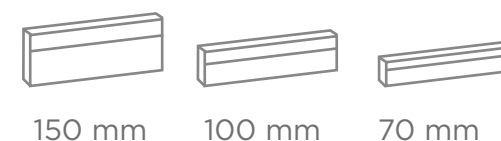

TAMANHOS:

150 mm 100 mm 70 mm