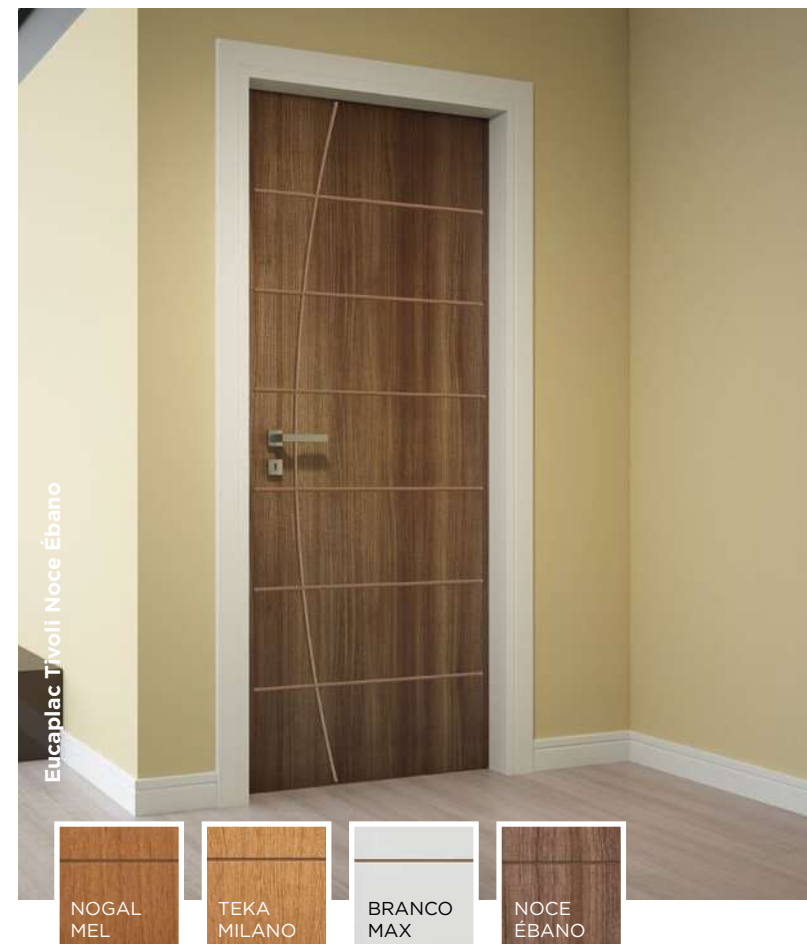

Porta Eucaprimer

porta frisada
eucaplac

Indicado para ambientes internos residenciais, vem pronto para instalar.

ESPESSURA DA PORTA	ALTURA DA PORTA	LARGURA DA PORTA	MIOLO DA PORTA
35mm	2100mm	600/620mm 700/720mm 800/820mm 900/920mm	Núcleo Vazado
35mm	2100mm	800/820mm 900/920mm	Núcleo Sólido