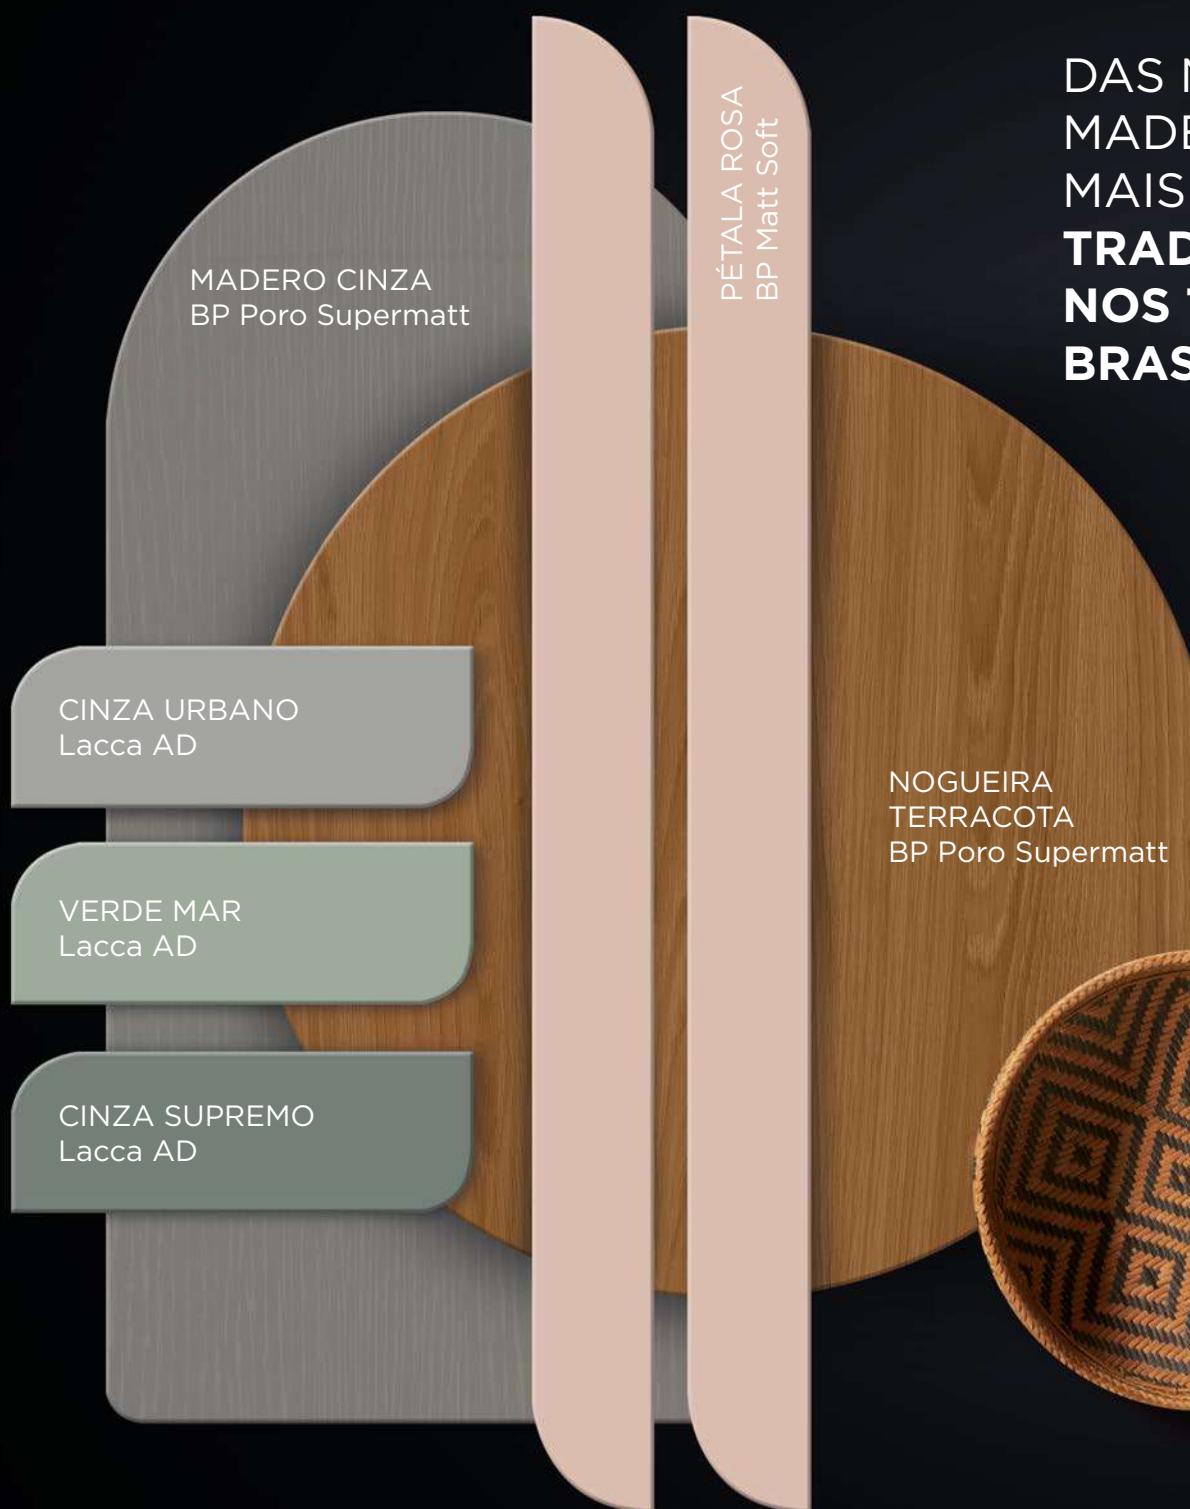

QUALIDADE GARANTIDA EUCATEX		PADRÕES E ACABAMENTOS DIVERSOS
	MAIOR ESTABILIDADE E MENOR EMPENAMENTO		PODE SER USADO NA VERTICAL OU HORIZONTAL
	FÁCIL DE LIMPAR E DE MANTER		PRODUTO ECOLOGICAMENTE CORRETO
	ALTO DESEMPENHO MECÂNICO E DURABILIDADE		RESISTENTE À VARIÇÃO DE CLIMA
	ANTIBACTERIANO