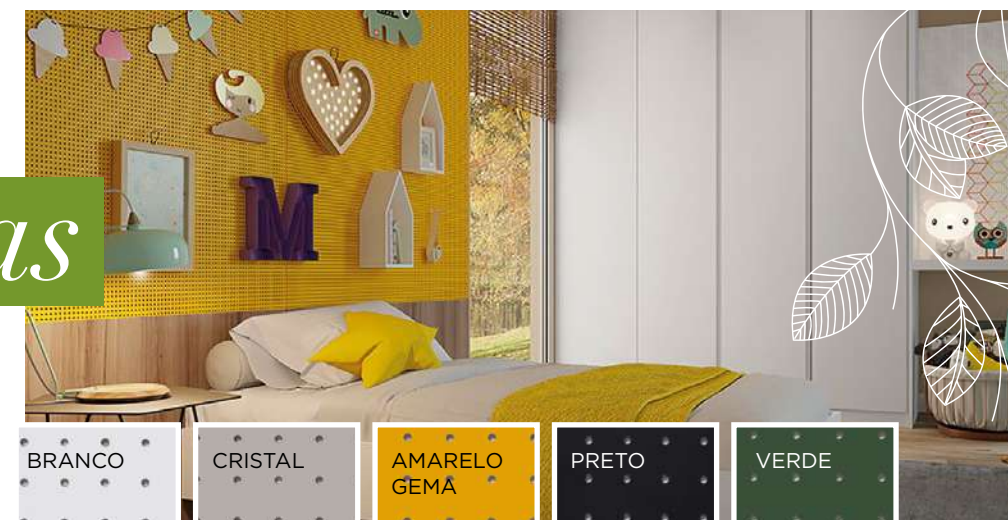

chapas perfuradas

Um item prático que ajuda a decorar os ambientes e torná-los mais modernos. Por si só, a chapa perfurada cria espaços diferenciados com texturas e cores que surpreendem. Enquanto isso, seu conceito Pegboard permite ainda que você sobreponha a instalação com a fixação de mais itens decorativos. Com padrões em sete tons diferentes, a chapa perfurada da Eucatex facilita a organização dos ambientes, além de agregar bom gosto e contraste a cada detalhe.

- **A ESPAÇAMENTO:** 1 polegada ou 25,4mm (tolerância de +0,5mm)
- **B DIÂMETRO DO FURO:** 3/16 polegada ou 4,76mm (tolerância de +0,2mm)

- **FUROS PADRONIZADOS**
- **SEGURANÇA NO ENCAIXE**

- **RESISTÊNCIA AO DESGASTE**
- **SUPERFÍCIE RESISTENTE E HOMOGÊNEA**

PALETES COM 12 PEÇAS	COMPRIMENTO	LARGURA	ESPESSURA
	2440mm	1220mm	3mm
	1220mm	610mm	3mm