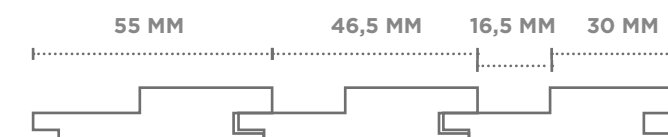

### FORMATOS:

**ACABAMENTO FÊMEA  
E BARRA RETA**  
Largura: 30 MM  
Comprimento: 2700 MM  
Espessura: 12 MM

**BARRA DE ENCAIXE**  
Largura: 55 MM  
Comprimento: 2700 MM  
Espessura: 12 MM

**ACABAMENTO MACHO**  
Largura: 55 MM  
Comprimento: 2700 MM  
Espessura: 12 MM

**ACABAMENTO EM L**  
Largura: 38 MM  
Comprimento: 2700 MM  
Espessura: 18 MM

ÁREA DE COBERTURA  
POR BARRA 46,5MM.

**C1** Aparência Uniforme  
Sem Variação

**C2** Pouca  
Variação

**C3** Variação  
Moderada