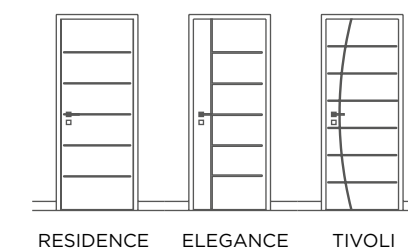

porta
cetin
lançamento

Fabricado em chapa de fibra, pintura à base d'água e secagem ultravioleta UV, as Portas Cetin dispensam qualquer tipo de acabamento, possui brilho extra fosco, que proporciona um acabamento acetinado e um toque ainda mais refinado à superfície.

ESPESSURA DA PORTA	ALTURA DA PORTA	LARGURA DA PORTA	MIOLO DA PORTA
35mm	2100mm	600/620mm 700/720mm 800/820mm 900/920mm	Núcleo Vazado
35mm	2100mm	800/820mm 900/920mm	Núcleo Sólido

porta frisada
eucaplac

Indicado para ambientes internos residenciais, vem pronto para instalar.

ESPESSURA DA PORTA	ALTURA DA PORTA	LARGURA DA PORTA	MIOLO DA PORTA
35mm	2100mm	600/620mm 700/720mm 800/820mm 900/920mm	Núcleo Vazado
35mm	2100mm	800/820mm 900/920mm	Núcleo Sólido

porta frisada
eucaprimer

Prioriza a estética com um design exclusivo. A porta chega pronta para receber a pintura de sua preferência.

ESPESSURA DA PORTA	ALTURA DA PORTA	LARGURA DA PORTA	MIOLO DA PORTA
35mm	2100mm	700/720mm 800/820mm 900/920mm	Núcleo Vazado
35mm	2100mm	800/820mm 900/920mm	Núcleo Sólido