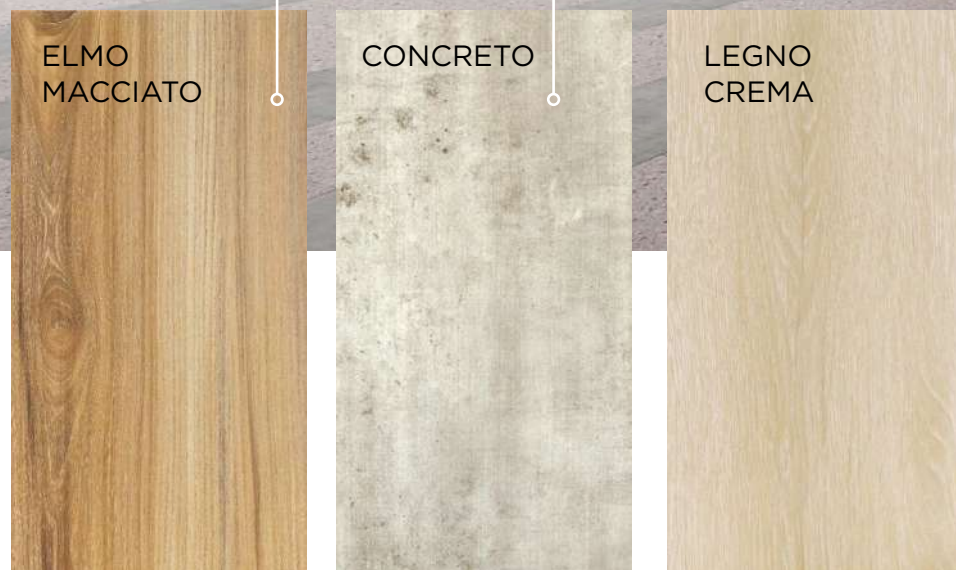

linha novitá

Aqui, o conceito retrofit também está presente, possibilitando reformas em ambientes cujas características originais precisam ser preservadas. A linha Novitá coloca em prática a sustentabilidade e o respeito por meio de reformas que exigem renovação a seco e modernização.

As exuberantes divisórias de 2740mm vão do chão ao teto para garantir uma repaginação elegante, estética clean e emendas discretas. A tecnologia bacterban impede a reprodução de bactérias, o que garante mais saúde e bem-estar. As soluções estão disponíveis em três padrões para diferentes projetos.

Tecnologia patenteada no Brasil, Europa e Estados Unidos

DIMENSÕES (mm):	ESPESSURA	ALTURA	LARGURA
PAINÉIS	35	2.740	1.202 890
PORTAS	35	2.675	890

linha divilux

Renove os espaços com as divisórias da linha Divilux da Eucatex. Com os exclusivos Perfis Fit e o conceito retrofit, as divisórias apresentam combinações variadas de acabamentos amadeirados e cores lisas, garantindo uma instalação simples. Além disso, a tecnologia bacterban protege contra a proliferação de fungos e bactérias.