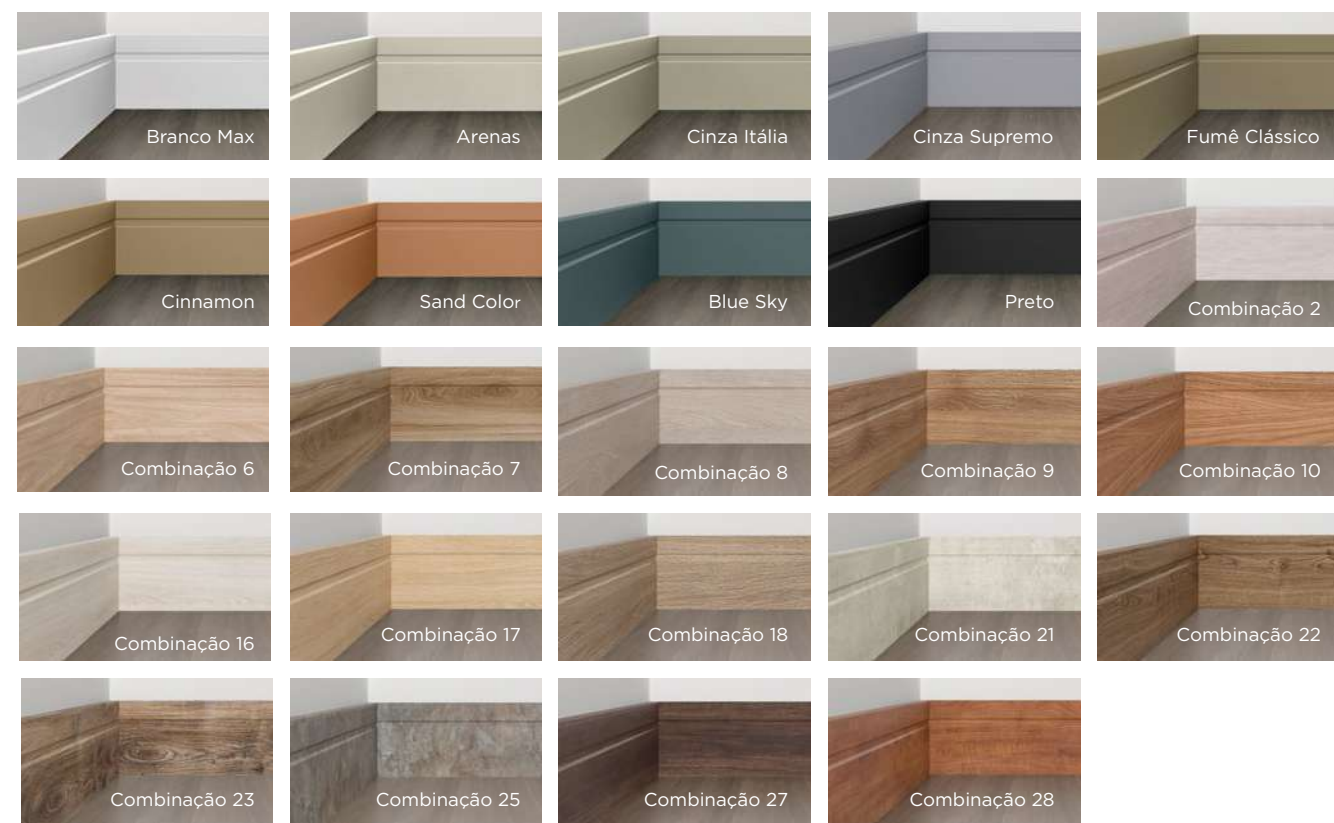

soluções

eucafloor

RODAPÉS E ACESSÓRIOS
PARA COMPLETA INSTALAÇÃO

Rodapé Acqua New com Friso 150 mm Cinza Supremo

Procure por produtos certificados FSC®

A marca do manejo florestal responsável

RODAPÉ
ACQUA NEW

Rodapé Acqua New com Friso 70 mm Preto

rodapé acqua new

A alta tecnologia aplicada ao processo de fabricação dos rodapés da linha Acqua New une partículas finas de madeira ao PVC proveniente de florestas de reflorestamento e certificadas à resina plástica, resultando no WPC (Wood Polymer Compositor), cujo substrato é 100% sustentável, super durável, imune a insetos xilófagos (cupins) e já vem acabado, sem a necessidade de pintura.

TAMANHOS:

150 mm 100 mm 70 mm

100% RECICLÁVEL

ALTA RESISTÊNCIA E DURABILIDADE

RESISTENTE A MOFO, FUNGOS E NÃO APODRECE

À PROVA D'ÁGUA

MUITO FÁCIL DE INSTALAR

IMUNE A CUPINS (INSETOS XILÓFAGOS)

JÁ VEM ACABADO E PRONTO PARA SER INSTALADO

FÁCIL DE LIMPAR

ZERO EMISSÃO DOS GAZES DO EFEITO ESTUFA (VOC FREE)