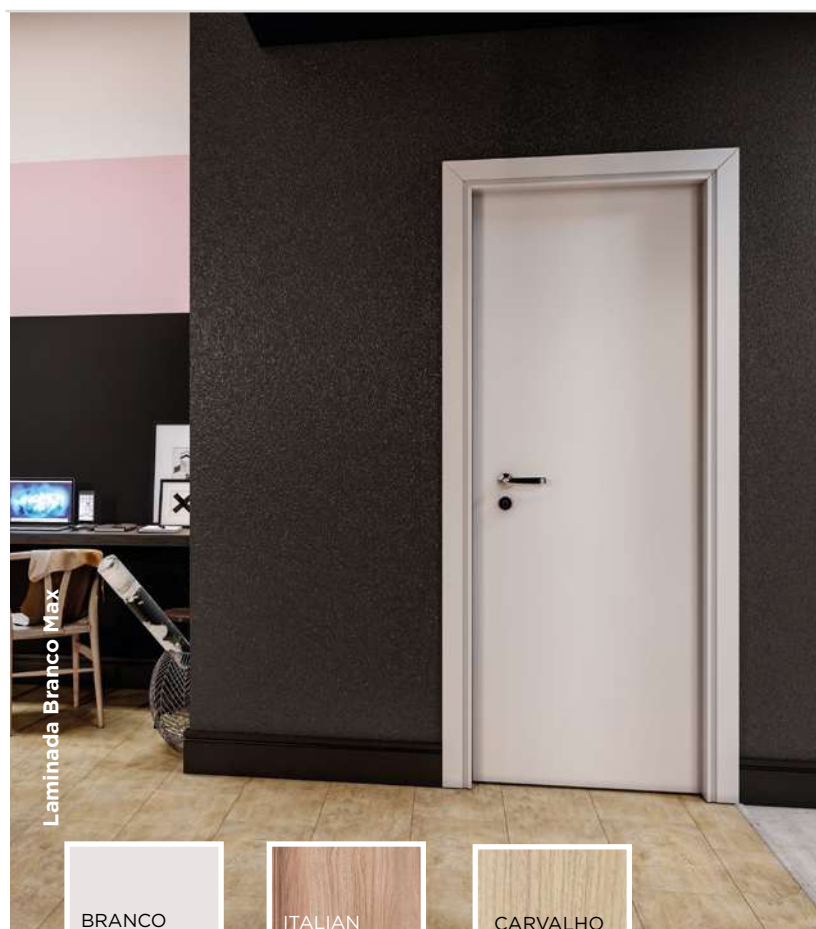

porta
laminada

Contam com proteção antibacteriana Bacterban. Prontas para instalação, dispensam qualquer acabamento.

ESPESSURA DA PORTA	ALTURA DA PORTA	LARGURA DA PORTA	MIOLO DA PORTA
35mm	2100mm	700/720mm 800/820mm 900/920mm	Núcleo Sólido

*Núcleo Vazado somente no Branco Max