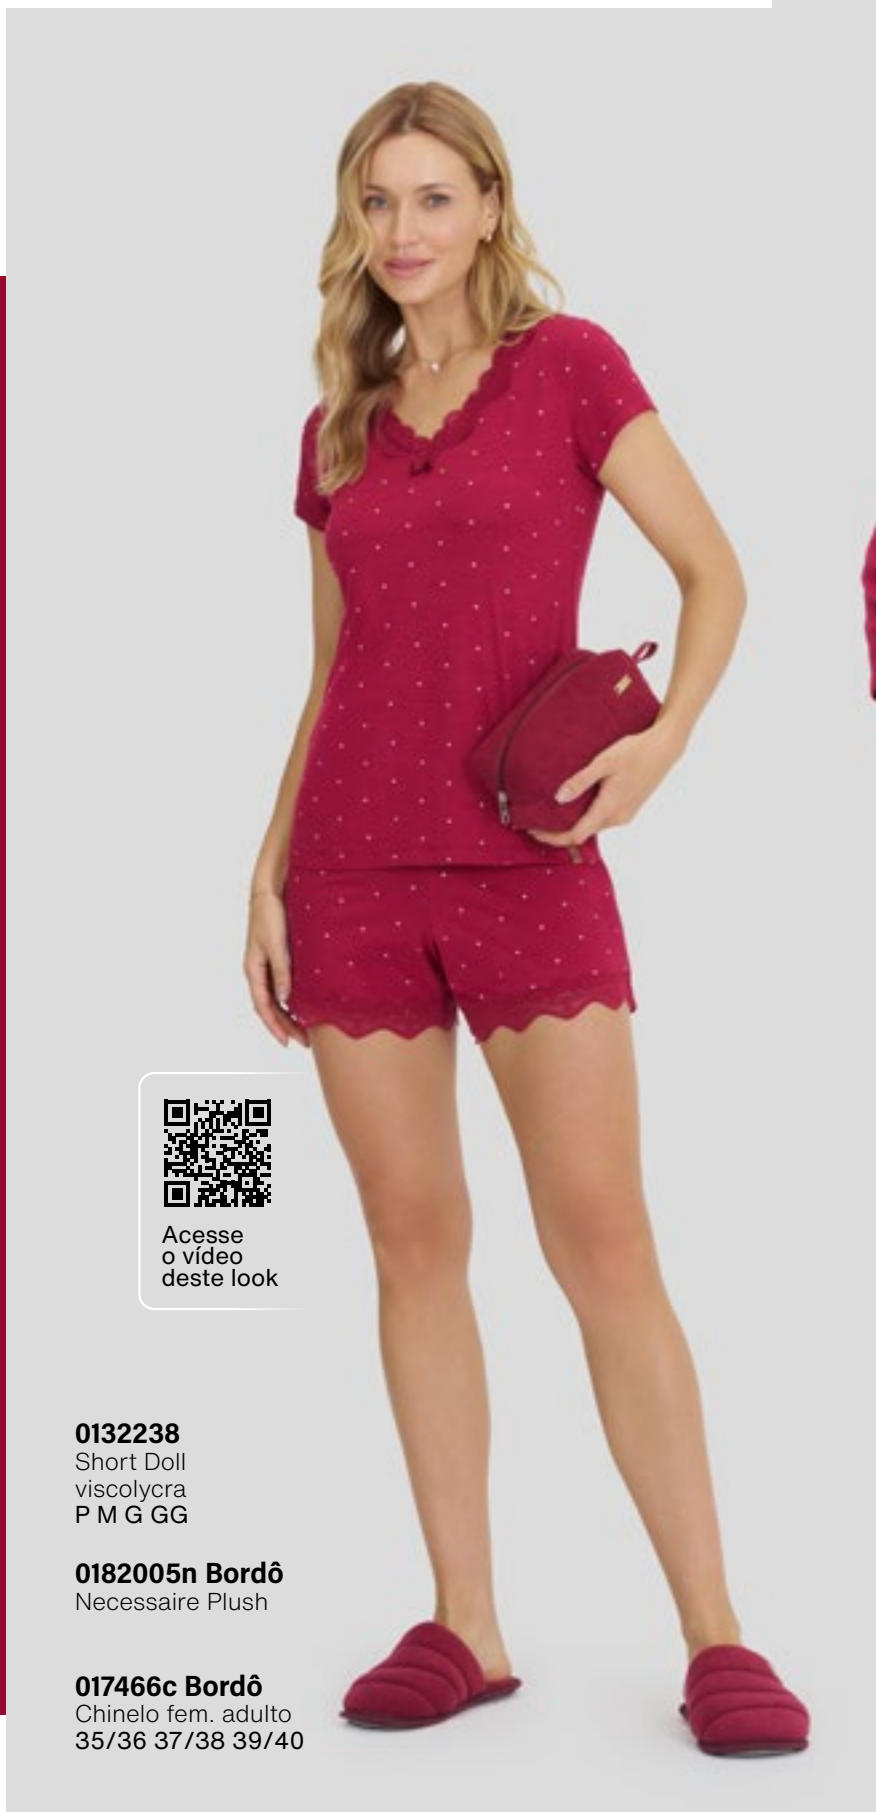

Acesse
o vídeo
deste look

0141563
Pijama
viscolycra
P M G GG

017466c Bordô
Chinelo fem. adulto
35/36 37/38 39/40

Acesse
o vídeo
deste look

0141614
Pijama Pescador
viscolycra
P M G GG

Acesse
o vídeo
deste look