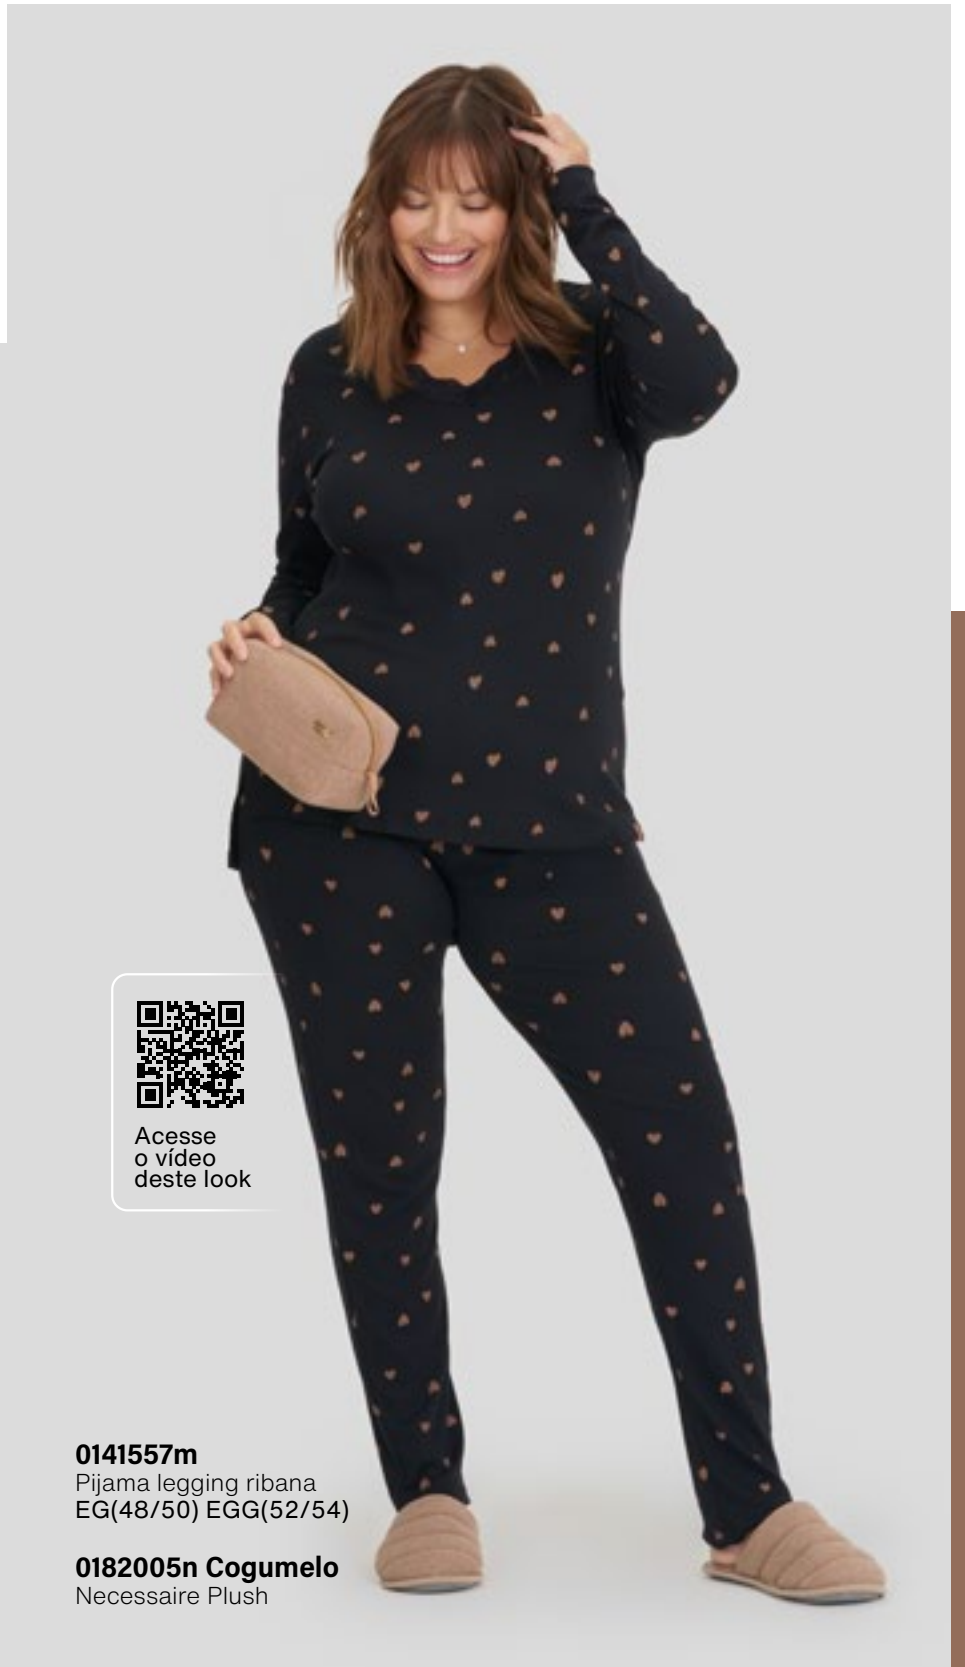

Preferido

Coordenado

Acesse
o vídeo
deste look

0141557 Preto
Pijama legging ribana
P M G GG

017466c Cogumelo
Chinelo fem. adulto
35/36 37/38 39/40

Acesse
o vídeo
deste look

0141557m
Pijama legging ribana
EG(48/50) EGG(52/54)

0182005n Cogumelo
Necessaire Plush

**Pra vestir
nas horas leves**

aquelas que a gente queria
que nunca acabassem.

Acesse o vídeo deste look

0141557 Amêndoa
Pijama
legging ribana
P M G GG

017466c Cogumelo
Chinelo fem. adulto
35/36 37/38 39/40