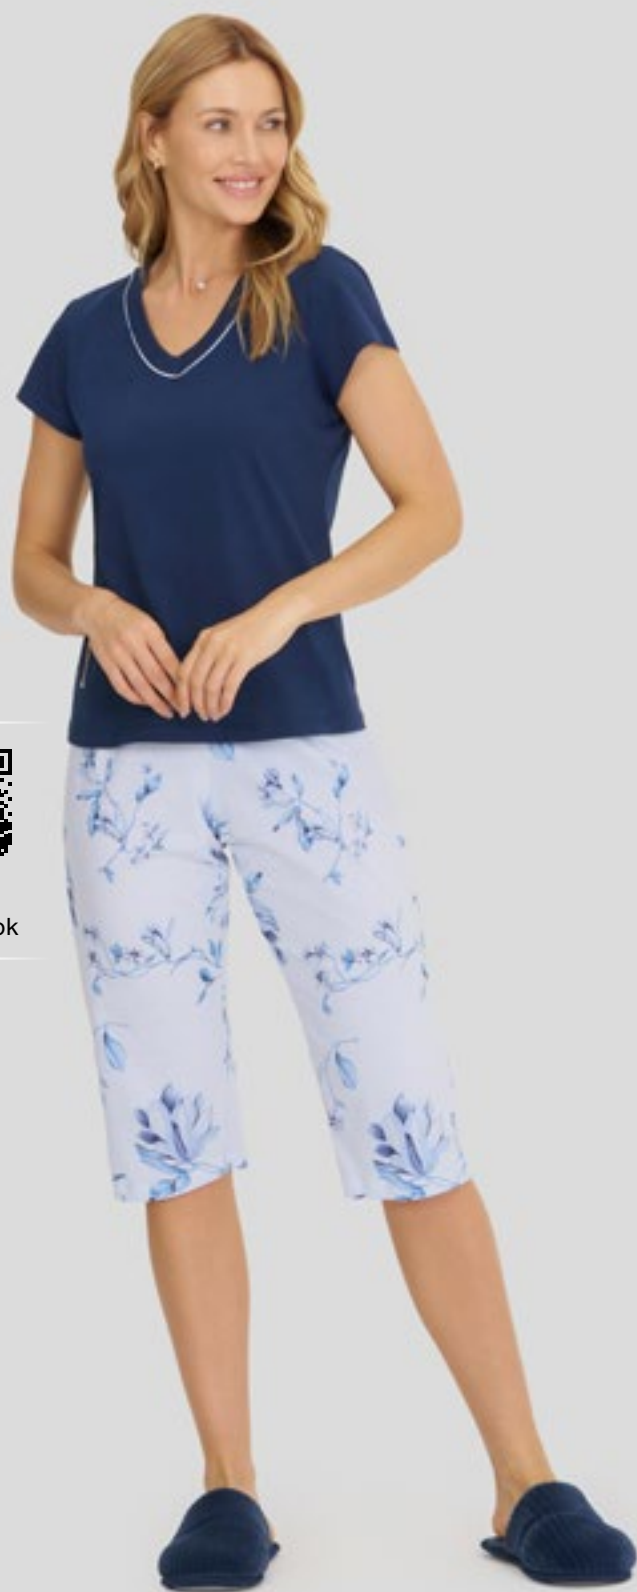

Acesse
o vídeo
deste look

0141682
Pijama Pescador
100% algodão
P M G GG

Acesse o vídeo deste look

0141682m
Pijama Pescador
100% algodão
EG(48/50) EGG(52/54)

Acesse o vídeo deste look

017470c Marinho
Chinelo fem. adulto
35/36 37/38 39/40