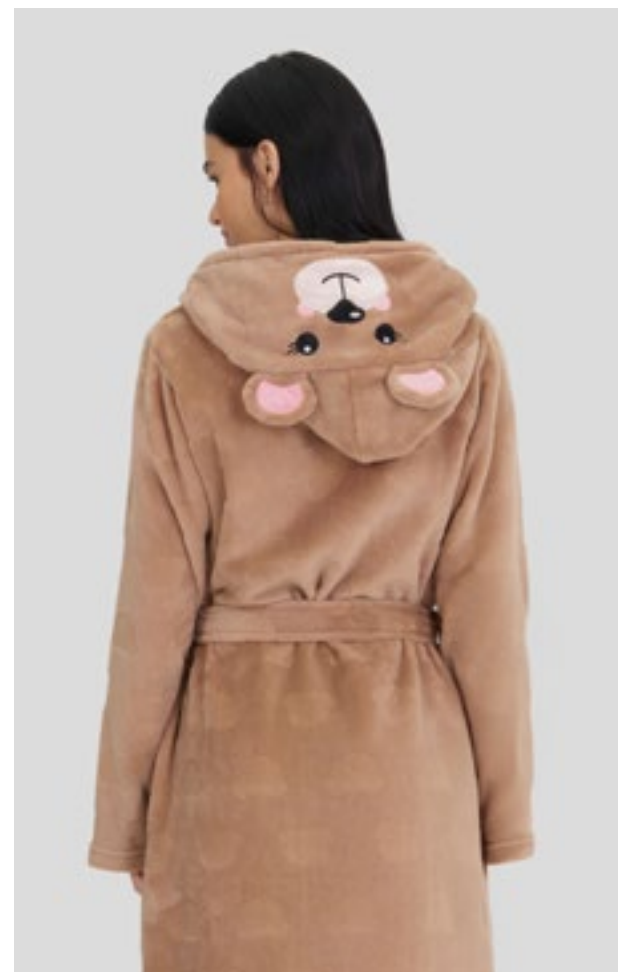

Acesse o vídeo deste look

011684r
Robe Soft
P M G GG

0182007m
Meia Cano Médio
Único 35-39