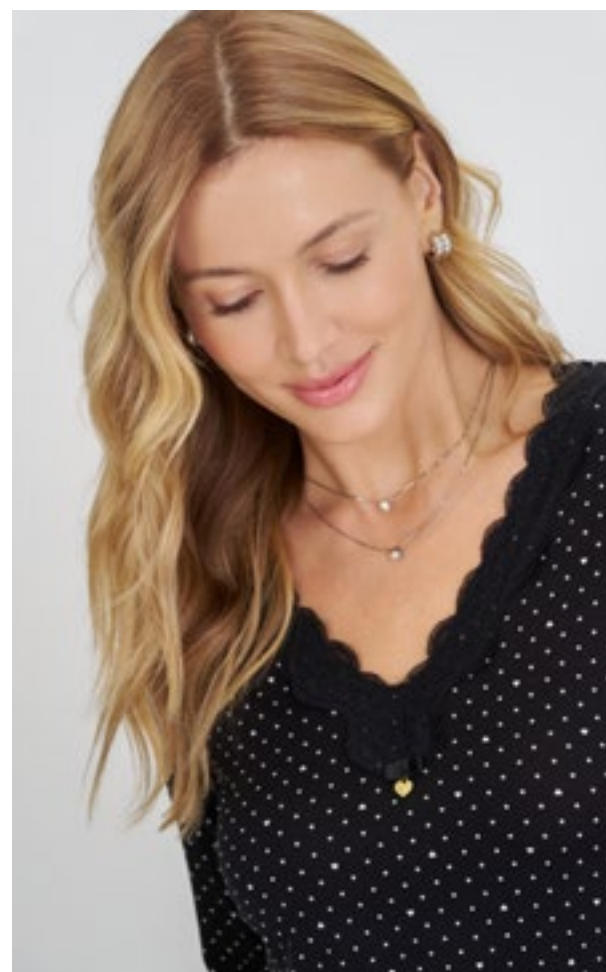

0141542
Pijama
viscolycra
P M G GG

017469c Preto
Chinelo fem. adulto
35/36 37/38 39/40

Acesse o vídeo deste look

0141543
Pijama viscolycra
P M G GG

017469c Preto
Chinelo fem. adulto
35/36 37/38 39/40

MALHA