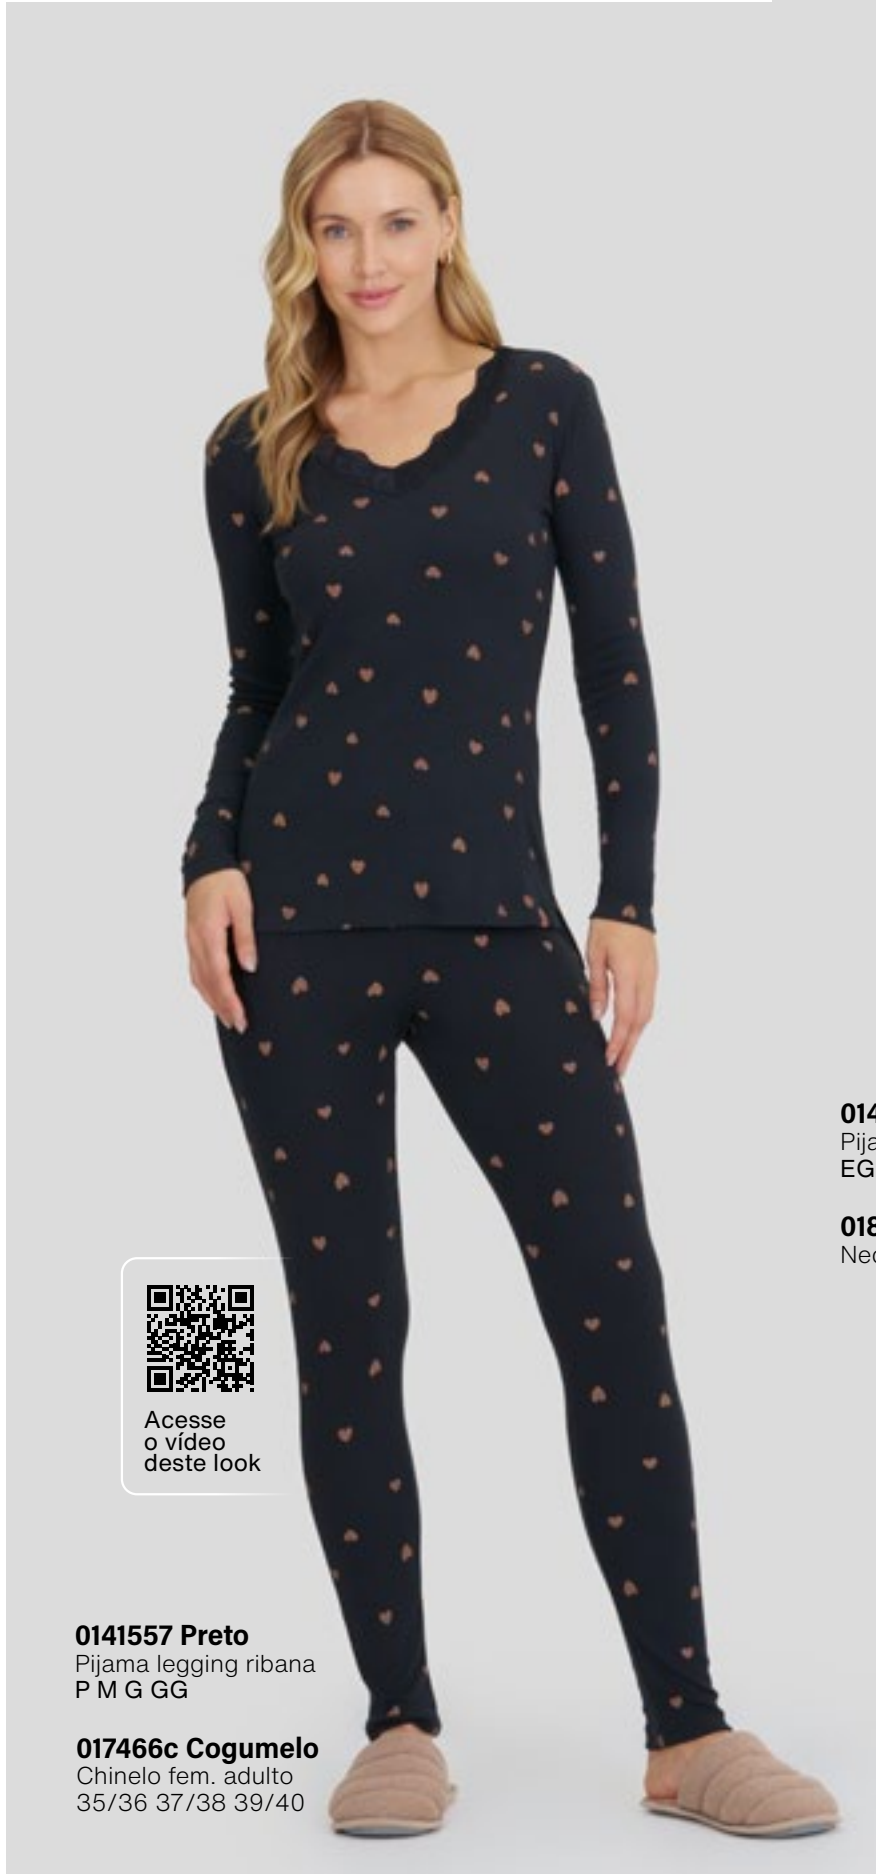

Acesse
o vídeo
deste look

0141557 Preto
Pijama legging ribana
P M G GG

017466c Cogumelo
Chinelo fem. adulto
35/36 37/38 39/40