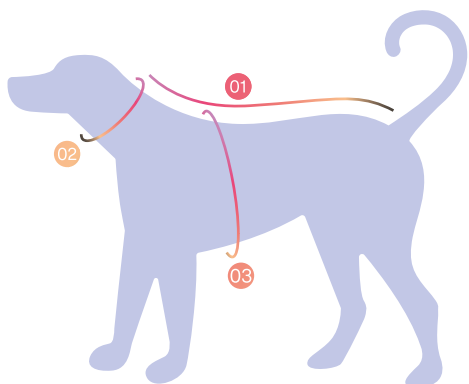

Saiba como medir o seu Pet

Tabela de Medidas Pets

tamanho	pescoço	torax	comprimento	peso aprox.	raça
PP	19-21	28-33	24 cm	até 2 kg	Pinsher Zero / Filhotes cães e gatos
P	23-25	38-43	29 cm	2 a 4 kg	Pinsher / Yorkshire / Gatos
M	25-27	48-53	35 cm	5 a 7 kg	Lhasa Apso / Shih-Tzu / Poodle (médio)
G	28-30	58-63	38 cm	8 a 10 kg	Pug / Bulldog / Schnauzer
GG	33-35	68-73	43 cm	12 a 15 kg	Basset / Beagle
EG	37-39	78-83	48 cm	acima de 15 kg	Porte Grande