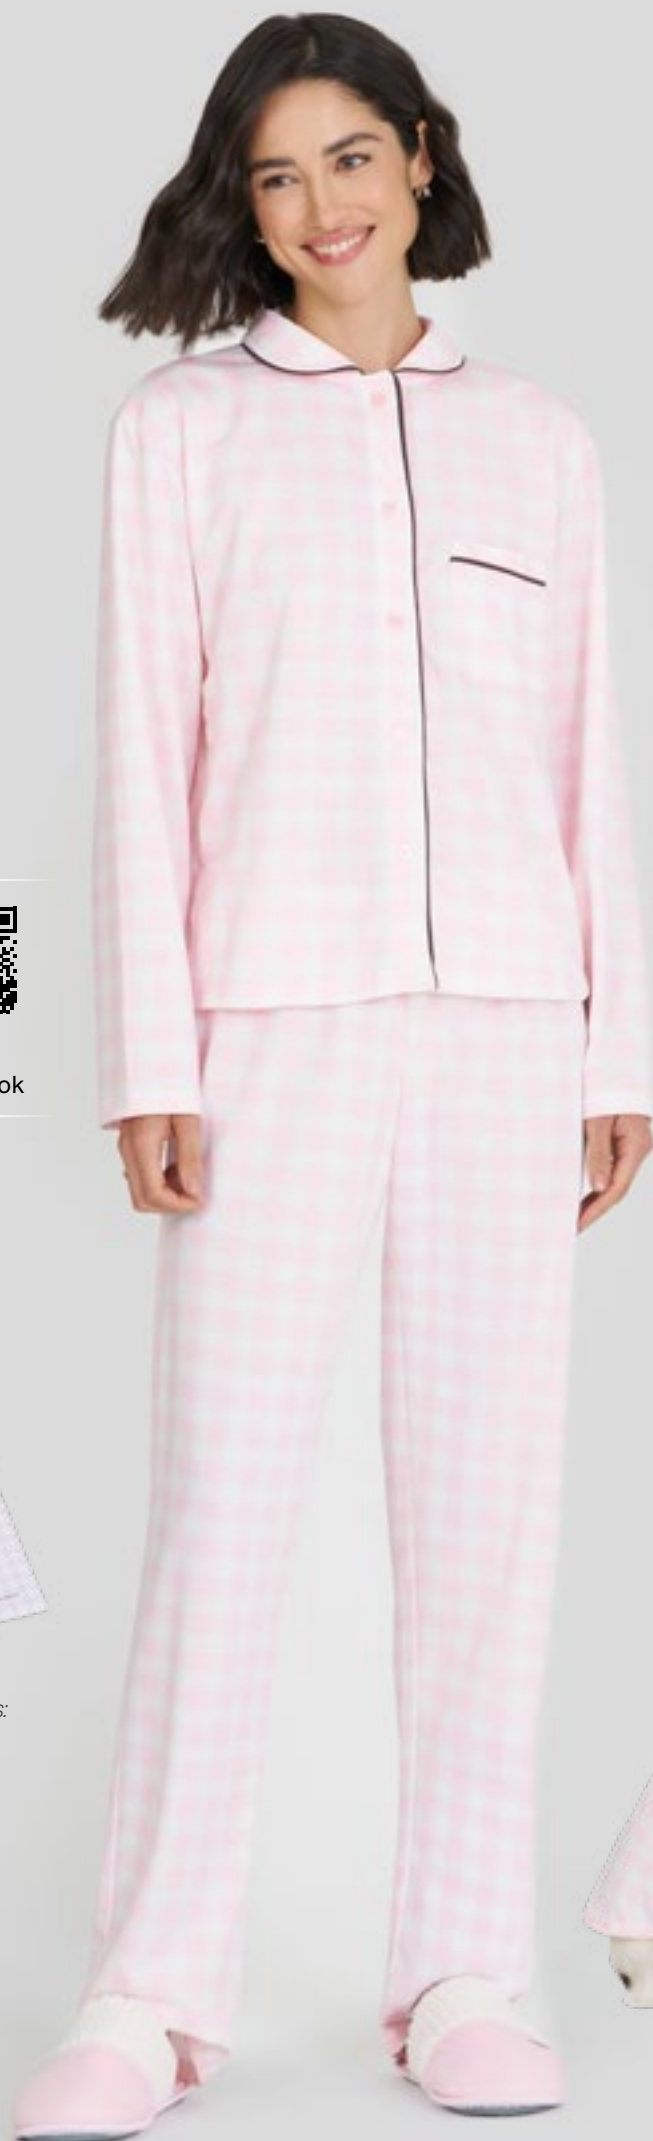

Acesse
o vídeo
deste look