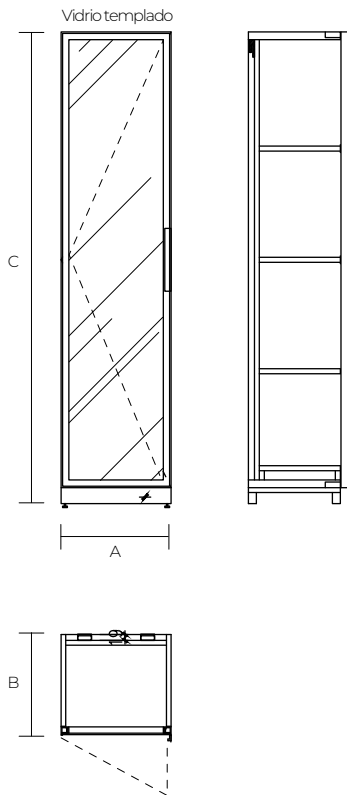

LANG | MUEBLE SUSPENDIDO GRAN FORMATO

LANG VER CÓDIGO EN TABLA

- Mueble suspendido con lavamanos de resina doble
- Material: Plywood
- Acabado: Chapa de nogal natural lacado
- Colores: Ébano, Castaño
- Estructura: Dos cajones con marco de aluminio electro pintado y tirador integrado
- Lavamanos: Resina solid surface doble cubeta color blanco mate con perforaciones para grifería
- Medidas: 160, 180, 200 cm
- Incluye fijaciones

 ÉBANO	CÓDIGO	A	B	C	COLOR
	RK2024001	160 cm	48 cm	40 cm	Ébano
	RK2024003	180 cm	48 cm	40 cm	Ébano
	RK2024005	200 cm	48 cm	40 cm	Ébano

 CASTAÑO	CÓDIGO	A	B	C	COLOR
	RK2024002	160 cm	48 cm	40 cm	Castaño
	RK2024004	180 cm	48 cm	40 cm	Castaño
	RK2024006	200 cm	48 cm	40 cm	Castaño

SRO4062024/RVO4062024

Medidas en cm

LANG | MUEBLE COLUMNA CON LED INTEGRADO wasser

LANG VER CÓDIGO EN TABLA

- Mueble columna suspendido
- Material: Plywood
- Acabado: Chapa de nogal natural lacado
- Color: Ébano y castaño
- Estructura: Puerta de vidrio templado con marco de aluminio electro pintado. Tres repisas fijas
- Incluye iluminación LED interna
- Incluye fijaciones

	CÓDIGO	A	B	C	COLOR
 ÉBANO	RK2024007	35 cm	32 cm	150 cm	Ébano
 CASTAÑO	RK2024008	35 cm	32 cm	150 cm	Castaño

SRO4062024/RVO4062024

Medidas en cm

BAÑOS · COCINAS · PISOS · MUROS

www.chc.cl
www.wasser.cl

CHC