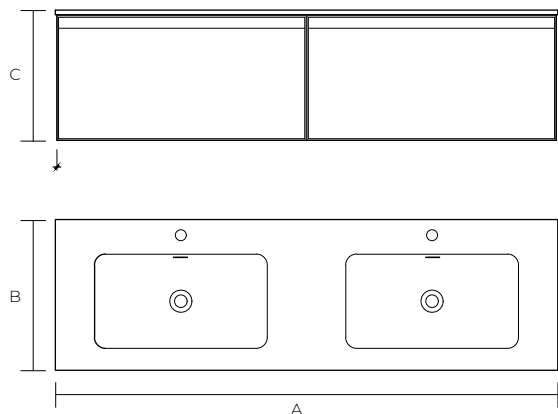

LANG | MUEBLE SUSPENDIDO GRAN FORMATO

LANG VER CÓDIGO EN TABLA

- Mueble suspendido con lavamanos de resina doble
- Material: Plywood
- Acabado: Chapa de nogal natural lacado
- Colores: Ébano, Castaño
- Estructura: Dos cajones con marco de aluminio electro pintado y tirador integrado
- Lavamanos: Resina solid surface doble cubeta color blanco mate con perforaciones para grifería
- Medidas: 160, 180, 200 cm
- Incluye fijaciones

 ÉBANO	CÓDIGO	A	B	C	COLOR
	RK2024001	160 cm	48 cm	40 cm	Ébano
	RK2024003	180 cm	48 cm	40 cm	Ébano
	RK2024005	200 cm	48 cm	40 cm	Ébano

 CASTAÑO	CÓDIGO	A	B	C	COLOR
	RK2024002	160 cm	48 cm	40 cm	Castaño
	RK2024004	180 cm	48 cm	40 cm	Castaño
	RK2024006	200 cm	48 cm	40 cm	Castaño

SRO4062024/RVO4062024

Medidas en cm

LANG | MUEBLE COLUMNA CON LED INTEGRADO wasser

LANG VER CÓDIGO EN TABLA

- Mueble columna suspendido
- Material: Plywood
- Acabado: Chapa de nogal natural lacado
- Color: Ébano y castaño
- Estructura: Puerta de vidrio templado con marco de aluminio electro pintado. Tres repisas fijas
- Incluye iluminación LED interna
- Incluye fijaciones

	CÓDIGO	A	B	C	COLOR
 ÉBANO	RK2024007	35 cm	32 cm	150 cm	Ébano
 CASTAÑO	RK2024008	35 cm	32 cm	150 cm	Castaño

SRO4062024/RVO4062024

Medidas en cm

BAÑOS · COCINAS · PISOS · MUROS

www.chc.cl
www.wasser.cl

CHC