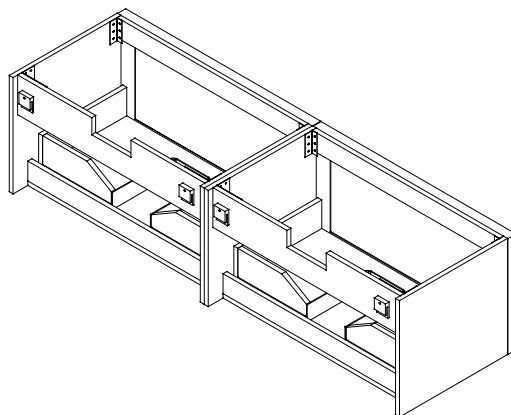

LANG | MUEBLE SUSPENDIDO GRAN FORMATO

LANG VER CÓDIGO EN TABLA

- Mueble suspendido con lavamanos de resina doble
- Material: Plywood
- Acabado: Chapa de nogal natural lacado
- Colores: Ébano, Castaño
- Estructura: Dos cajones con marco de aluminio electro pintado y tirador integrado
- Lavamanos: Resina solid surface doble cubeta color blanco mate con perforaciones para grifería
- Medidas: 160, 180, 200 cm
- Incluye fijaciones

 ÉBANO	CÓDIGO	A	B	C	COLOR
	RK2024001	160 cm	48 cm	40 cm	Ébano
	RK2024003	180 cm	48 cm	40 cm	Ébano
	RK2024005	200 cm	48 cm	40 cm	Ébano

 CASTAÑO	CÓDIGO	A	B	C	COLOR
	RK2024002	160 cm	48 cm	40 cm	Castaño
	RK2024004	180 cm	48 cm	40 cm	Castaño
	RK2024006	200 cm	48 cm	40 cm	Castaño

SRO4062024/RVO4062024

Medidas en cm

LANG | MUEBLE COLUMNA CON LED INTEGRADO wasser

LANG VER CÓDIGO EN TABLA

- Mueble columna suspendido
- Material: Plywood
- Acabado: Chapa de nogal natural lacado
- Color: Ébano y castaño
- Estructura: Puerta de vidrio templado con marco de aluminio electro pintado. Tres repisas fijas
- Incluye iluminación LED interna
- Incluye fijaciones

	CÓDIGO	A	B	C	COLOR
 ÉBANO	RK2024007	35 cm	32 cm	150 cm	Ébano
 CASTAÑO	RK2024008	35 cm	32 cm	150 cm	Castaño

SRO4062024/RVO4062024

Medidas en cm

BAÑOS · COCINAS · PISOS · MUROS

www.chc.cl
www.wasser.cl

CHC