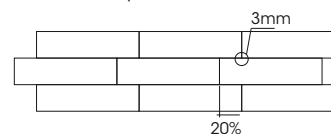

REVESTIMIENTOS
LÍNEA YORK
GRES PORCELÁNICO

YORK
HONEY 15 x 60 cm
HT2020002

CARACTERÍSTICAS TÉCNICAS

Descripción	YORK HONEY
Material	Gres porcelánico
Código	HT2020002
Tamaño	15x60 cm
Espesor	9 mm
Terminación	Mate
Cantos	Rectificado
Absorción de agua	1-3 %
PEI	Clase 4
Variación de tono	V3
Resistencia a las manchas	Clase 4
Resistencia a químicos	GA / GLA
Carga de Ruptura	1.413 N
Cobertura por caja	1,26 m ²
Piezas por caja	14
Uso	Piso y muro
Junta de Instalación	3 mm (mínimo)
Uso de Niveladores	Si
Traslape	Máx. 20% del largo
Fragüe	Si
Limpieza	Jabon neutro y agua

RECOMENDACIONES DE INSTALACIÓN

- Sustrato debe estar nivelado, seco, libre de polvo y suciedad
- Todo formato alargado debe ser instalado con un traslape de un 20% del largo de la palmeta y 3 mm de separación entre piezas nunca a un tercio o a la mitad. Cada pieza tiene una curvatura debido a los cambios de temperatura en el proceso de cocción y enfriamiento.

EJEMPLO

- Para instalar de forma paralela, se debe dejar separado 3 mm entre cada pieza, esto disminuirá las diferencias de altura que puedan existir.

EJEMPLO

- La instalación debe realizarse con el uso de niveladores.
- La instalación debe ser con adhesivo para porcelanatos según tipo de sustrato. Seguir las instrucciones antes de aplicar.
- Terminación con fragüe para porcelanatos o epóxico. Seguir las instrucciones antes de aplicar.