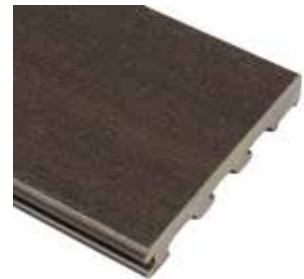

EASYDECK TEAK

SKU: FM2025013

Deck WPC

143x22x2200 mm / 0,315 m² unidad

DECK WPC CO-EXTRUIDO

EASYDECK IPE

SKU: FM2025014

Deck WPC

143x22x2200 mm / 0,315 m² unidad

DECK WPC CO-EXTRUIDO

EASYDECK DARK GREY

SKU: FM2025015

Deck WPC

143x22x2200 mm / 0,315 m² unidad

DECK WPC CO-EXTRUIDO DUODECK
BI-COLOR GREY/BLACK
SKU: ZT2025002
Deck WPC
140x23x2900 mm / 2 piezas x caja (0,81m²)