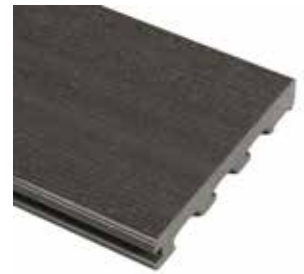

143x22x2200 mm / 0,315 m² unidad

DECK WPC CO-EXTRUIDO

EASYDECK DARK GREY

SKU: FM2025015

Deck WPC

143x22x2200 mm / 0,315 m² unidad

DECK WPC CO-EXTRUIDO DUODECK
BI-COLOR GREY/BLACK
SKU: ZT2025002
Deck WPC
140x23x2900 mm / 2 piezas x caja (0,81m²)

DECK WPC CO-EXTRUIDO DUODECK
BI-COLOR BROWN/MAPLE
SKU: ZT2025001
Deck WPC
140x23x2900 mm / 2 piezas x caja (0,81m²)

bath co.

DECK MADERA

Deck modular autoportante de madera de acacia, que entrega calidez y un look natural con un formato práctico para proyectos residenciales y comerciales. Destaca por su resistencia y estabilidad dimensional, ideal para balcones y terrazas techadas.