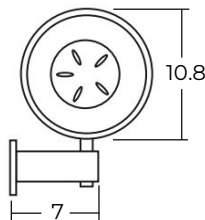

JABONERA WB7075901

- Acero inoxidable AISI 304
- Terminación satinado
- Recipiente vidrio
- Incluye fijación

Medidas en cm.

BAÑOS · COCINAS · PISOS · MUROS