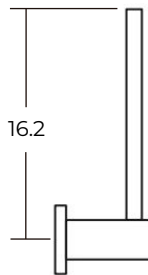

PORTAROLLO RESERVA WB7074901

- Acero inoxidable AISI 304
- Terminación satinado
- Incluye fijación