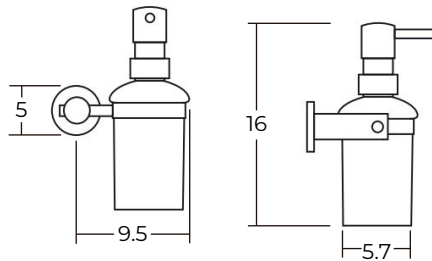

Medidas en cm.

BAÑOS · COCINAS · PISOS · MUROS

PORTA VASO WB7075801

- Acero inoxidable AISI 304
- Terminación satinado
- Vaso vidrio
- Incluye fijación

DISPENSADOR DE JABÓN WB7076301

- Acero inoxidable AISI 304
- Terminación satinado
- Dispensador vidrio opaco
- Incluye fijación

TOALLERO ANILLA CURVO WB7076001

- Acero inoxidable AISI 304
- Terminación satinado
- Incluye fijación

Medidas en cm.

BAÑOS · COCINAS · PISOS · MUROS

TOALLERO BARRA 60 CM WB7072401

- Acero inoxidable AISI 304
- Terminación satinado
- Incluye fijación