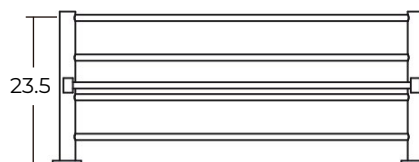

PORTATOALLA WB7079801

- Acero inoxidable AISI 304
- Terminación satinado
- Incluye fijación

FG13052025/FW13052025

Medidas en cm.

BAÑOS · COCINAS · PISOS · MUROS