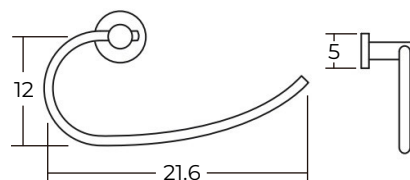

PERCHA SIMPLE WB7071101

- Acero inoxidable AISI 304
- Terminación satinado
- Incluye fijación

PERCHA DOBLE WB7071201

- Acero inoxidable AISI 304
- Terminación satinado
- Incluye fijación

PORTAROLLO CON TAPA WB7075101

Medidas en cm.

BAÑOS · COCINAS · PISOS · MUROS

PORTA VASO WB7075801

- Acero inoxidable AISI 304
- Terminación satinado
- Vaso vidrio
- Incluye fijación

DISPENSADOR DE JABÓN WB7076301

- Acero inoxidable AISI 304
- Terminación satinado
- Dispensador vidrio opaco
- Incluye fijación

PORTAESCOBILLA WB7079201

- Acero inoxidable AISI 304
- Terminación satinado
- Recipiente cerámico blanco
- Incluye fijación

TOALLERO ANILLA CUADRADO WB70760B1

- Acero inoxidable AISI 304
- Terminación satinado
- Incluye fijación

TOALLERO ANILLA CURVO WB7076001

- Acero inoxidable AISI 304
- Terminación satinado
- Incluye fijación

Medidas en cm.

BAÑOS · COCINAS · PISOS · MUROS

TOALLERO BARRA 60 CM WB7072401

- Acero inoxidable AISI 304
- Terminación satinado
- Incluye fijación