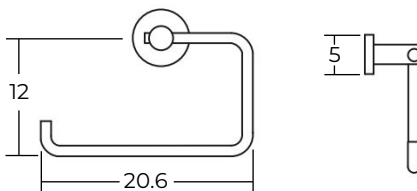

PERCHA SIMPLE WB7071101

- Acero inoxidable AISI 304
- Terminación satinado
- Incluye fijación

PERCHA DOBLE WB7071201

- Acero inoxidable AISI 304
- Terminación satinado
- Incluye fijación

PORTAROLLO CON TAPA WB7075101

Medidas en cm.

BAÑOS · COCINAS · PISOS · MUROS

PORTA VASO WB7075801

- Acero inoxidable AISI 304
- Terminación satinado
- Vaso vidrio
- Incluye fijación

DISPENSADOR DE JABÓN WB7076301

- Acero inoxidable AISI 304
- Terminación satinado
- Dispensador vidrio opaco
- Incluye fijación

PORTAESCOBILLA WB7079201

- Acero inoxidable AISI 304
- Terminación satinado
- Recipiente cerámico blanco
- Incluye fijación

TOALLERO ANILLA CUADRADO WB70760B1

- Acero inoxidable AISI 304
- Terminación satinado
- Incluye fijación

TOALLERO ANILLA CURVO WB7076001

- Acero inoxidable AISI 304
- Terminación satinado
- Incluye fijación

Medidas en cm.

BAÑOS · COCINAS · PISOS · MUROS

TOALLERO BARRA 60 CM WB7072401

- Acero inoxidable AISI 304
- Terminación satinado
- Incluye fijación