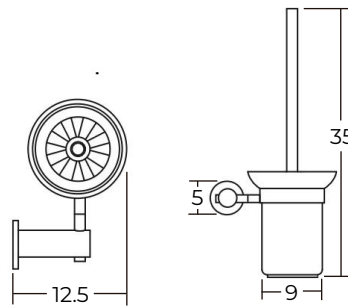

Medidas en cm.

BAÑOS · COCINAS · PISOS · MUROS

PORTA VASO WB7075801

- Acero inoxidable AISI 304
- Terminación satinado
- Vaso vidrio
- Incluye fijación

DISPENSADOR DE JABÓN WB7076301

- Acero inoxidable AISI 304
- Terminación satinado
- Dispensador vidrio opaco
- Incluye fijación

TOALLERO ANILLA CURVO WB7076001

- Acero inoxidable AISI 304
- Terminación satinado
- Incluye fijación

Medidas en cm.

BAÑOS · COCINAS · PISOS · MUROS

TOALLERO BARRA 60 CM WB7072401

- Acero inoxidable AISI 304
- Terminación satinado
- Incluye fijación