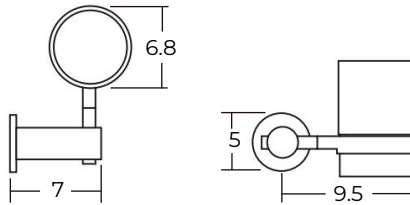

PERCHA SIMPLE WB7071101

- Acero inoxidable AISI 304
- Terminación satinado
- Incluye fijación

PERCHA DOBLE WB7071201

- Acero inoxidable AISI 304
- Terminación satinado
- Incluye fijación

PORTAROLLO CON TAPA WB7075101

Medidas en cm.

BAÑOS · COCINAS · PISOS · MUROS

PORTA VASO WB7075801

- Acero inoxidable AISI 304
- Terminación satinado
- Vaso vidrio
- Incluye fijación

DISPENSADOR DE JABÓN WB7076301

- Acero inoxidable AISI 304
- Terminación satinado
- Dispensador vidrio opaco
- Incluye fijación

TOALLERO ANILLA CURVO WB7076001

- Acero inoxidable AISI 304
- Terminación satinado
- Incluye fijación

Medidas en cm.

BAÑOS · COCINAS · PISOS · MUROS

TOALLERO BARRA 60 CM WB7072401

- Acero inoxidable AISI 304
- Terminación satinado
- Incluye fijación