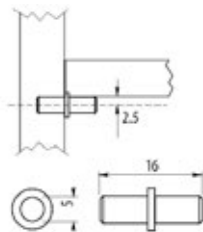

SUPORTE PRATELEIRA PINO DUPLO

Descrição do produto

Suporte de prateleira duplo para fixação de prateleiras com conexão sobreposta.

Características

- Produzido em zamac.
- Disponível nos acabamentos zincado e niquelado.

PRODUTOS ASSOCIADOS

- Broca HSS.
- Dobradiças.
- Corrediças.
- Suporte em L.

Qtde. embalagem	Acabamento	Medidas mm	Código
500 unidades	Zincado	5X16	0683 5 16
	Niquelado	5X16	0683 05 16

SUPORTE BASEFIX E MEIA LUA

Descrição

- Suporte basefix e meia lua para fixação de prateleiras em móveis planejados. Também conhecido como suporte de prateleira embutido, tem como principal vantagem o aspecto visual, devido ao acabamento.

Características

- Produzido em Nylon 6.6.
- Excelente durabilidade e flexibilidade.
- Disponível na cor Branca.

Montagem

PRODUTOS ASSOCIADOS

- Broca HSS.
- Dobradiças.
- Corrediças.
- Parafuso chipboard.

Qtde. embalagem	Cor	Diâmetro (mm)	Código
300	Branco	14,0	0683 131 151