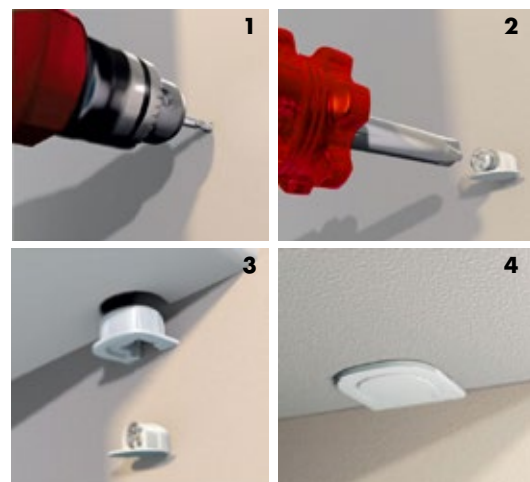

SUPORTE PRATELEIRA PINO DUPLO

Descrição do produto

Suporte de prateleira duplo para fixação de prateleiras com conexão sobreposta.

Características

- Produzido em zamac.
- Disponível nos acabamentos zincado e niquelado.

PRODUTOS ASSOCIADOS

- Broca HSS.
- Dobradiças.
- Corrediças.
- Suporte em L.

Qtde. embalagem	Acabamento	Medidas mm	Código
500 unidades	Zincado	5X16	0683 5 16
	Niquelado	5X16	0683 05 16

SUPORTE BASEFIX E MEIA LUA

Descrição

- Suporte basefix e meia lua para fixação de prateleiras em móveis planejados. Também conhecido como suporte de prateleira embutido, tem como principal vantagem o aspecto visual, devido ao acabamento.

Características

- Produzido em Nylon 6.6.
- Excelente durabilidade e flexibilidade.
- Disponível na cor Branca.

Montagem

PRODUTOS ASSOCIADOS

- Broca HSS.
- Dobradiças.
- Corrediças.
- Parafuso chipboard.

Qtde. embalagem	Cor	Diâmetro (mm)	Código
300	Branco	14,0	0683 131 151