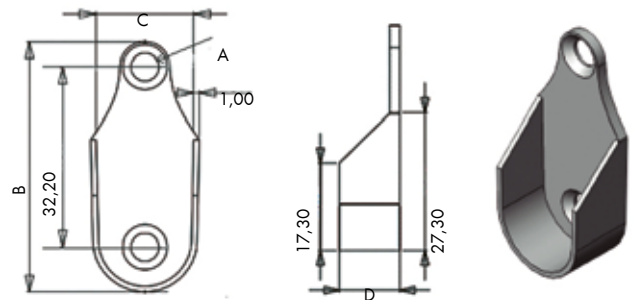

SUPORTE CABIDEIRO

Descrição

- Produto leve desenvolvido em Zamak e em Plástico que proporciona melhor acabamento na montagem de armários e closets.

Características

- Com excelente resistência e durabilidade;
- Alta resistência mecânica e à corrosão.

Aplicação

- Acessórios para montagem de armários e closets.
- Atende a Marceneiros, Serralheiros, entre outros.

Dados técnicos

1 - SUPORTE CABIDEIRO LATERAL OBLONGO

2 - SUPORTE CABIDEIRO LATERAL ESTRIADO OBLONGO

3 - SUPORTE CABIDEIRO LATERAL REDONDO

PRINCIPAIS VANTAGENS

- Praticidade na instalação
- Material Zamak – alta resistência
- Estabilidade na montagem
- Alta durabilidade

PRODUTOS ASSOCIADOS

- Corrediças.
- Dobradiças.
- Suporte Prateleira.
- Parafuso.