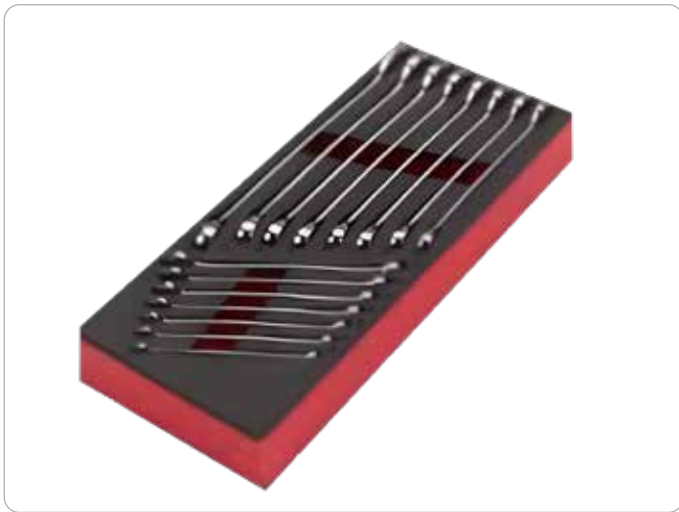

EVA_s PARA CARRO DE FERRAMENTAS

PRINCIPAIS VANTAGENS

- 21 Diferentes tipos de EVA_s.
- Material leve.
- Organização rápida das ferramentas.

PRODUTOS ASSOCIADOS

- Ferramentas manuais.
- Luvas de segurança.
- Panos de microfibra.

Descrição do produto

Bandeja de espuma usada para organizar e proteger ferramentas manuais.

Possui cortes sob medida que mantêm cada chave no seu devido lugar, evitando atrito, danos e perda de itens. Sua estrutura de dupla densidade melhora a visibilidade e facilita identificar rapidamente ferramentas faltantes. Retire a ferramenta do recorte, utilize e retorne ao mesmo encaixe, mantendo o conjunto sempre organizado.

Características

- 21 diferentes EVA_s.
- Material de dupla densidade, leve e resistente para garantir a melhor acomodação da ferramenta, sem risco de perda.
- Diferentes tamanhos para diferentes disposições dentro do carro de ferramentas .
- Organização rápida e intuitiva, permitindo acesso imediato às ferramentas e retorno a posição correta.