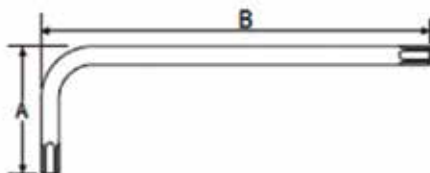

JOGO DE CHAVE "L" TX SEM FURO

PRINCIPAIS VANTAGENS

- Diversas medidas.
- Suporte plástico para acomodação.

PRODUTOS ASSOCIADOS

- Jogo de Chave TX Canivete.
- Jogo de Chave Allen Canivete.
- Rost off.

Dados técnicos

	A (mm)	B (mm)
TX 9	19	51
TX 10	20	54
TX 15	22	58
TX 20	23	61
TX 25	25	65
TX 27	27	70
TX 30	30	76
TX 40	33	83

Qtde. embalagem	Medidas	Código
01 jogo	TX 9, TX 10, TX 15, TX 20, TX 25, TX 27, TX 30 e TX 40.	0715 36 100

Descrição do Produto

Ferramenta desenvolvida para operações de aperto e desaperto em parafusos tipo TX interno sem guia.

Características

- Fabricada em aço.
- Acabamento superficial cromado, resistente à corrosão.
- Suporte plástico para acomodação das ferramentas.