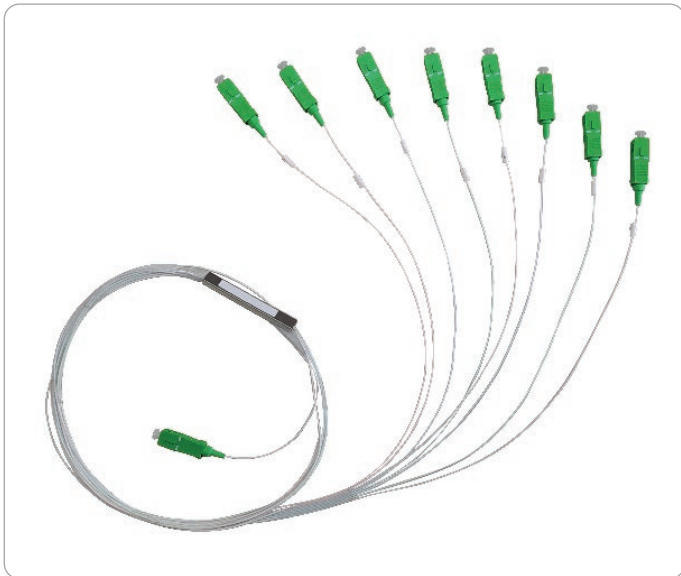

SPLITTER ÓPTICO 8 VIAS

PRINCIPAIS VANTAGENS

- Tecnologia PLC.
- Alta qualidade de transmissão de dados.
- Produto testado e homologado.

PRODUTOS ASSOCIADOS

- Conector de Fibra Óptica.
- Adaptador para Fibra Óptica.
- Alicates decapador de cabo drop.
- Alicates Decapador de Fibra Óptica.

Descrição do produto

Splitter óptico balanceado (PLC) e conectorizado no padrão SC com polimento APC, para divisão do sinal óptico proveniente de uma fibra óptica para oito. Componente passivo balanceado, mantém a mesma razão para a divisão da potência dos sinais de entrada em cada porta de saída.

Características

- Produzido em PVC de alta resistência.
- Constituído de um conector de fibra óptica de entrada em 8 vias de saída.
- Modelo APC.
- Tipo de Tecnologia PLC*.
- PLC: do inglês (Planar LightwaveCircuit), é a mais moderna e tecnicamente superior ao modelo FBT, agregando confiabilidade aos sistemas instalados.
- Principais vantagens da tecnologia PLC:
 - Uso adequado para todo o espectro de comprimentos de onda (1260nm ~ 1650nm).
 - Alta qualidade, confiabilidade e estabilidade na transmissão de dados.
 - Divisão de potência proporcional e exata em todas as saídas.
 - Não apresenta perda de potência em temperatura entre -40°C +80°C.
 - Menor tamanho e menor espaço ocupado.

Modo de usar

- Acompanha manual com dados técnicos.

Certificações

- Anatel - nº de registro: 00602.21.11824

Informações de segurança

- Manter longe de calor e umidade.

Dados técnicos

Banda Óptica Passante (nm)	1260 ~ 1650
Máxima Perda de Inserção (dB)	10,2/10,5
Máxima Perda de Polarização (dB)	0,2
Diretividade (dB)	≥55
Perda de Retorno (dB)	≥55
Temperatura de operação (°C)	-40 ~ +80
Dimensões do Conector (mm)	40 x 4 x 4
Dimensão do Módulo (mm)	100 x 80 x 18
Dimensão Mini-Módulo (mm)	50 x 7 x 4
Comprimento (m)	2