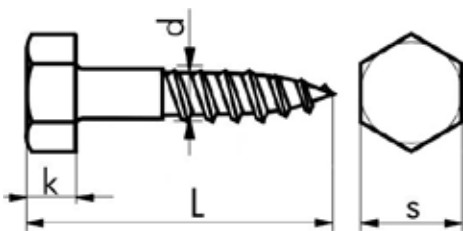

## PARAFUSO SEXTAVADO ROSCA SOBERBA - DIN 571

### Características

- Norma: DIN571.
- Material: Aço Baixo Carbono (Ferro).
- Classe de Resistência: N/A.
- Encaixe: Sextavado.
- Cabeça: Sextavada.
- Rosca: Soberba.
- Ponta: N/A.
- Acabamento: Zincado Branco.

### Para mais informações, por favor, contate

Wurth do Brasil Peças de Fixação Ltda.  
Rua Adolf Wurth, 557 - Jd. São Vicente  
Tel.: (11) 4613-1900  
[www.wurth.com.br](http://www.wurth.com.br)

Diâmetro (d)	3/16"	1/4"	5/16"
Chave Nom. (s)	5/16"	7/16"	1/2"
Bucha utilizada	6,0	8,0	10,0
Altura (k) - mm	3,05	4,14	5,36
▼ Comp. (L) - mm	<b>Código/Embalagem</b>		
35	-	<b>0192 14 35 (200)</b>	-
40	<b>0192 316 040 (200)</b>	<b>0192 14 40 (200)</b>	-
45	<b>0192 316 045 (200)</b>	<b>0192 14 45 (200)</b>	<b>0192 516 45 (200)</b>
50	<b>0192 316 050 (200)</b>	<b>0192 14 50 (200)</b>	<b>0192 516 50 (200)</b>
55	<b>0192 316 055 (200)</b>	<b>0192 14 55 (200)</b>	<b>0192 516 55 (200)</b>
60	<b>0192 316 060 (200)</b>	<b>0192 14 60 (200)</b>	<b>0192 516 60 (200)</b>
65	<b>0192 316 065 (200)</b>	<b>0192 14 65 (200)</b>	<b>0192 516 65 (200)</b>
70	<b>0192 316 070 (200)</b>	<b>0192 14 70 (200)</b>	<b>0192 516 70 (200)</b>
75	<b>0192 316 075 (200)</b>	<b>0192 14 75 (200)</b>	<b>0192 516 75 (200)</b>
80	-	-	<b>0192 516 80 (200)</b>