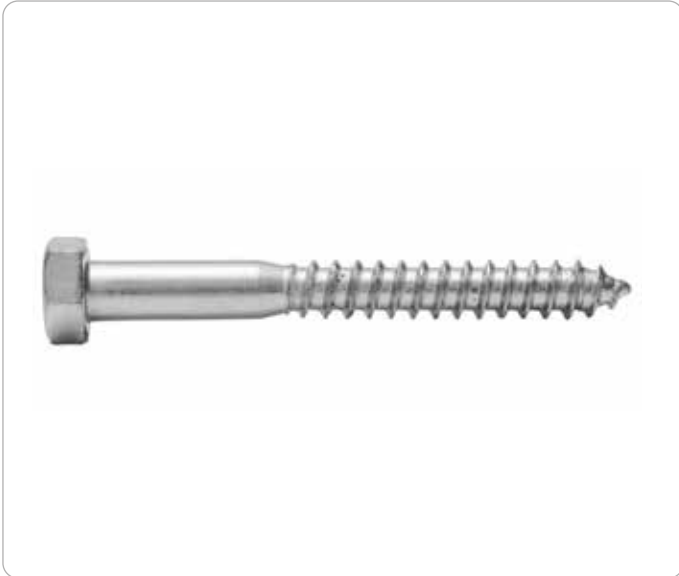

## PARAFUSO SEXTAVADO ROSCA SOBERBA - DIN 571

### Características

- Norma: DIN571.
- Material: Aço Baixo Carbono (Ferro).
- Classe de Resistência: N/A.
- Encaixe: Sextavado.
- Cabeça: Sextavada.
- Rosca: Soberba.
- Ponta: N/A.
- Acabamento: Zincado Branco.

### Para mais informações, por favor, contate

Wurth do Brasil Peças de Fixação Ltda.  
Rua Adolf Wurth, 557 - Jd. São Vicente  
Tel.: (11) 4613-1900  
[www.wurth.com.br](http://www.wurth.com.br)

Diâmetro (d)	3/16"	1/4"	5/16"
Chave Nom. (s)	5/16"	7/16"	1/2"
Bucha utilizada	6,0	8,0	10,0
Altura (k) - mm	3,05	4,14	5,36
▼ Comp. (L) - mm	<b>Código/Embalagem</b>		
35	-	<b>0192 14 35 (200)</b>	-
40	<b>0192 316 040 (200)</b>	<b>0192 14 40 (200)</b>	-
45	<b>0192 316 045 (200)</b>	<b>0192 14 45 (200)</b>	<b>0192 516 45 (200)</b>
50	<b>0192 316 050 (200)</b>	<b>0192 14 50 (200)</b>	<b>0192 516 50 (200)</b>
55	<b>0192 316 055 (200)</b>	<b>0192 14 55 (200)</b>	<b>0192 516 55 (200)</b>
60	<b>0192 316 060 (200)</b>	<b>0192 14 60 (200)</b>	<b>0192 516 60 (200)</b>
65	<b>0192 316 065 (200)</b>	<b>0192 14 65 (200)</b>	<b>0192 516 65 (200)</b>
70	<b>0192 316 070 (200)</b>	<b>0192 14 70 (200)</b>	<b>0192 516 70 (200)</b>
75	<b>0192 316 075 (200)</b>	<b>0192 14 75 (200)</b>	<b>0192 516 75 (200)</b>
80	-	-	<b>0192 516 80 (200)</b>