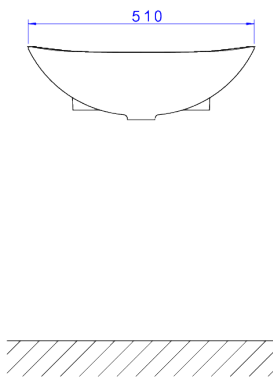

LAVATÓRIO SUSPENSO COM MESA

Foto Ilustrativa

Desenho Técnico

DESCRIÇÃO:

LAVATORIO SUSPENSO COM MESA 510X390MM-BR

ESPECIFICAÇÕES:

Linha: L.78S

Dimensões: 165mm X 390mm X 510mm

Acabamento: Branco (L.78S.17)

Material: Arg-Fel-Cau-Vid-Cor-Ino

undefined: 11.731

Peso bruto: 12.356

Número Norma / Decreto: NBR-16728-1

Garantia:

Informações complementares:

- Ideal para espaço compacto, não necessita de bancada
- Ideal para espaço compacto, não necessita de bancada