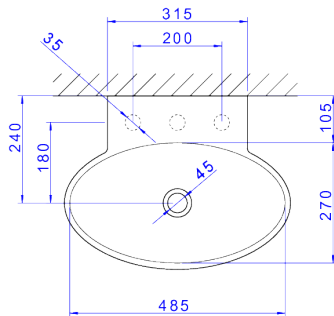

LAVATÓRIO SUSPENSO COM MESA

Foto Ilustrativa

Desenho Técnico

DESCRIÇÃO:

LAVATORIO SUSPENSO COM MESA 510X390MM-BR

ESPECIFICAÇÕES:

Linha: L.78S

Dimensões: 165mm X 390mm X 510mm

Acabamento: Branco (L.78S.17)

Material: Arg-Fel-Cau-Vid-Cor-Ino

undefined: 11.731

Peso bruto: 12.356

Número Norma / Decreto: NBR-16728-1

Garantia:

Informações complementares:

- Ideal para espaço compacto, não necessita de bancada
- Ideal para espaço compacto, não necessita de bancada