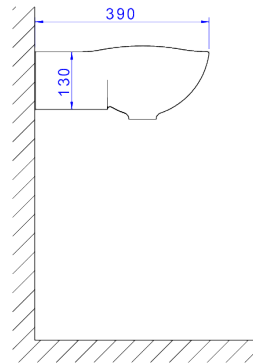

LAVATÓRIO SUSPENSO COM MESA

Foto Ilustrativa

Desenho Técnico

DESCRIÇÃO:

LAVATORIO SUSPENSO COM MESA 510X390MM-BR

ESPECIFICAÇÕES:

Linha: L.78S

Dimensões: 165mm X 390mm X 510mm

Acabamento: Branco (L.78S.17)

Material: Arg-Fel-Cau-Vid-Cor-Ino

undefined: 11.731

Peso bruto: 12.356

Número Norma / Decreto: NBR-16728-1

Garantia:

Informações complementares:

- Ideal para espaço compacto, não necessita de bancada
- Ideal para espaço compacto, não necessita de bancada