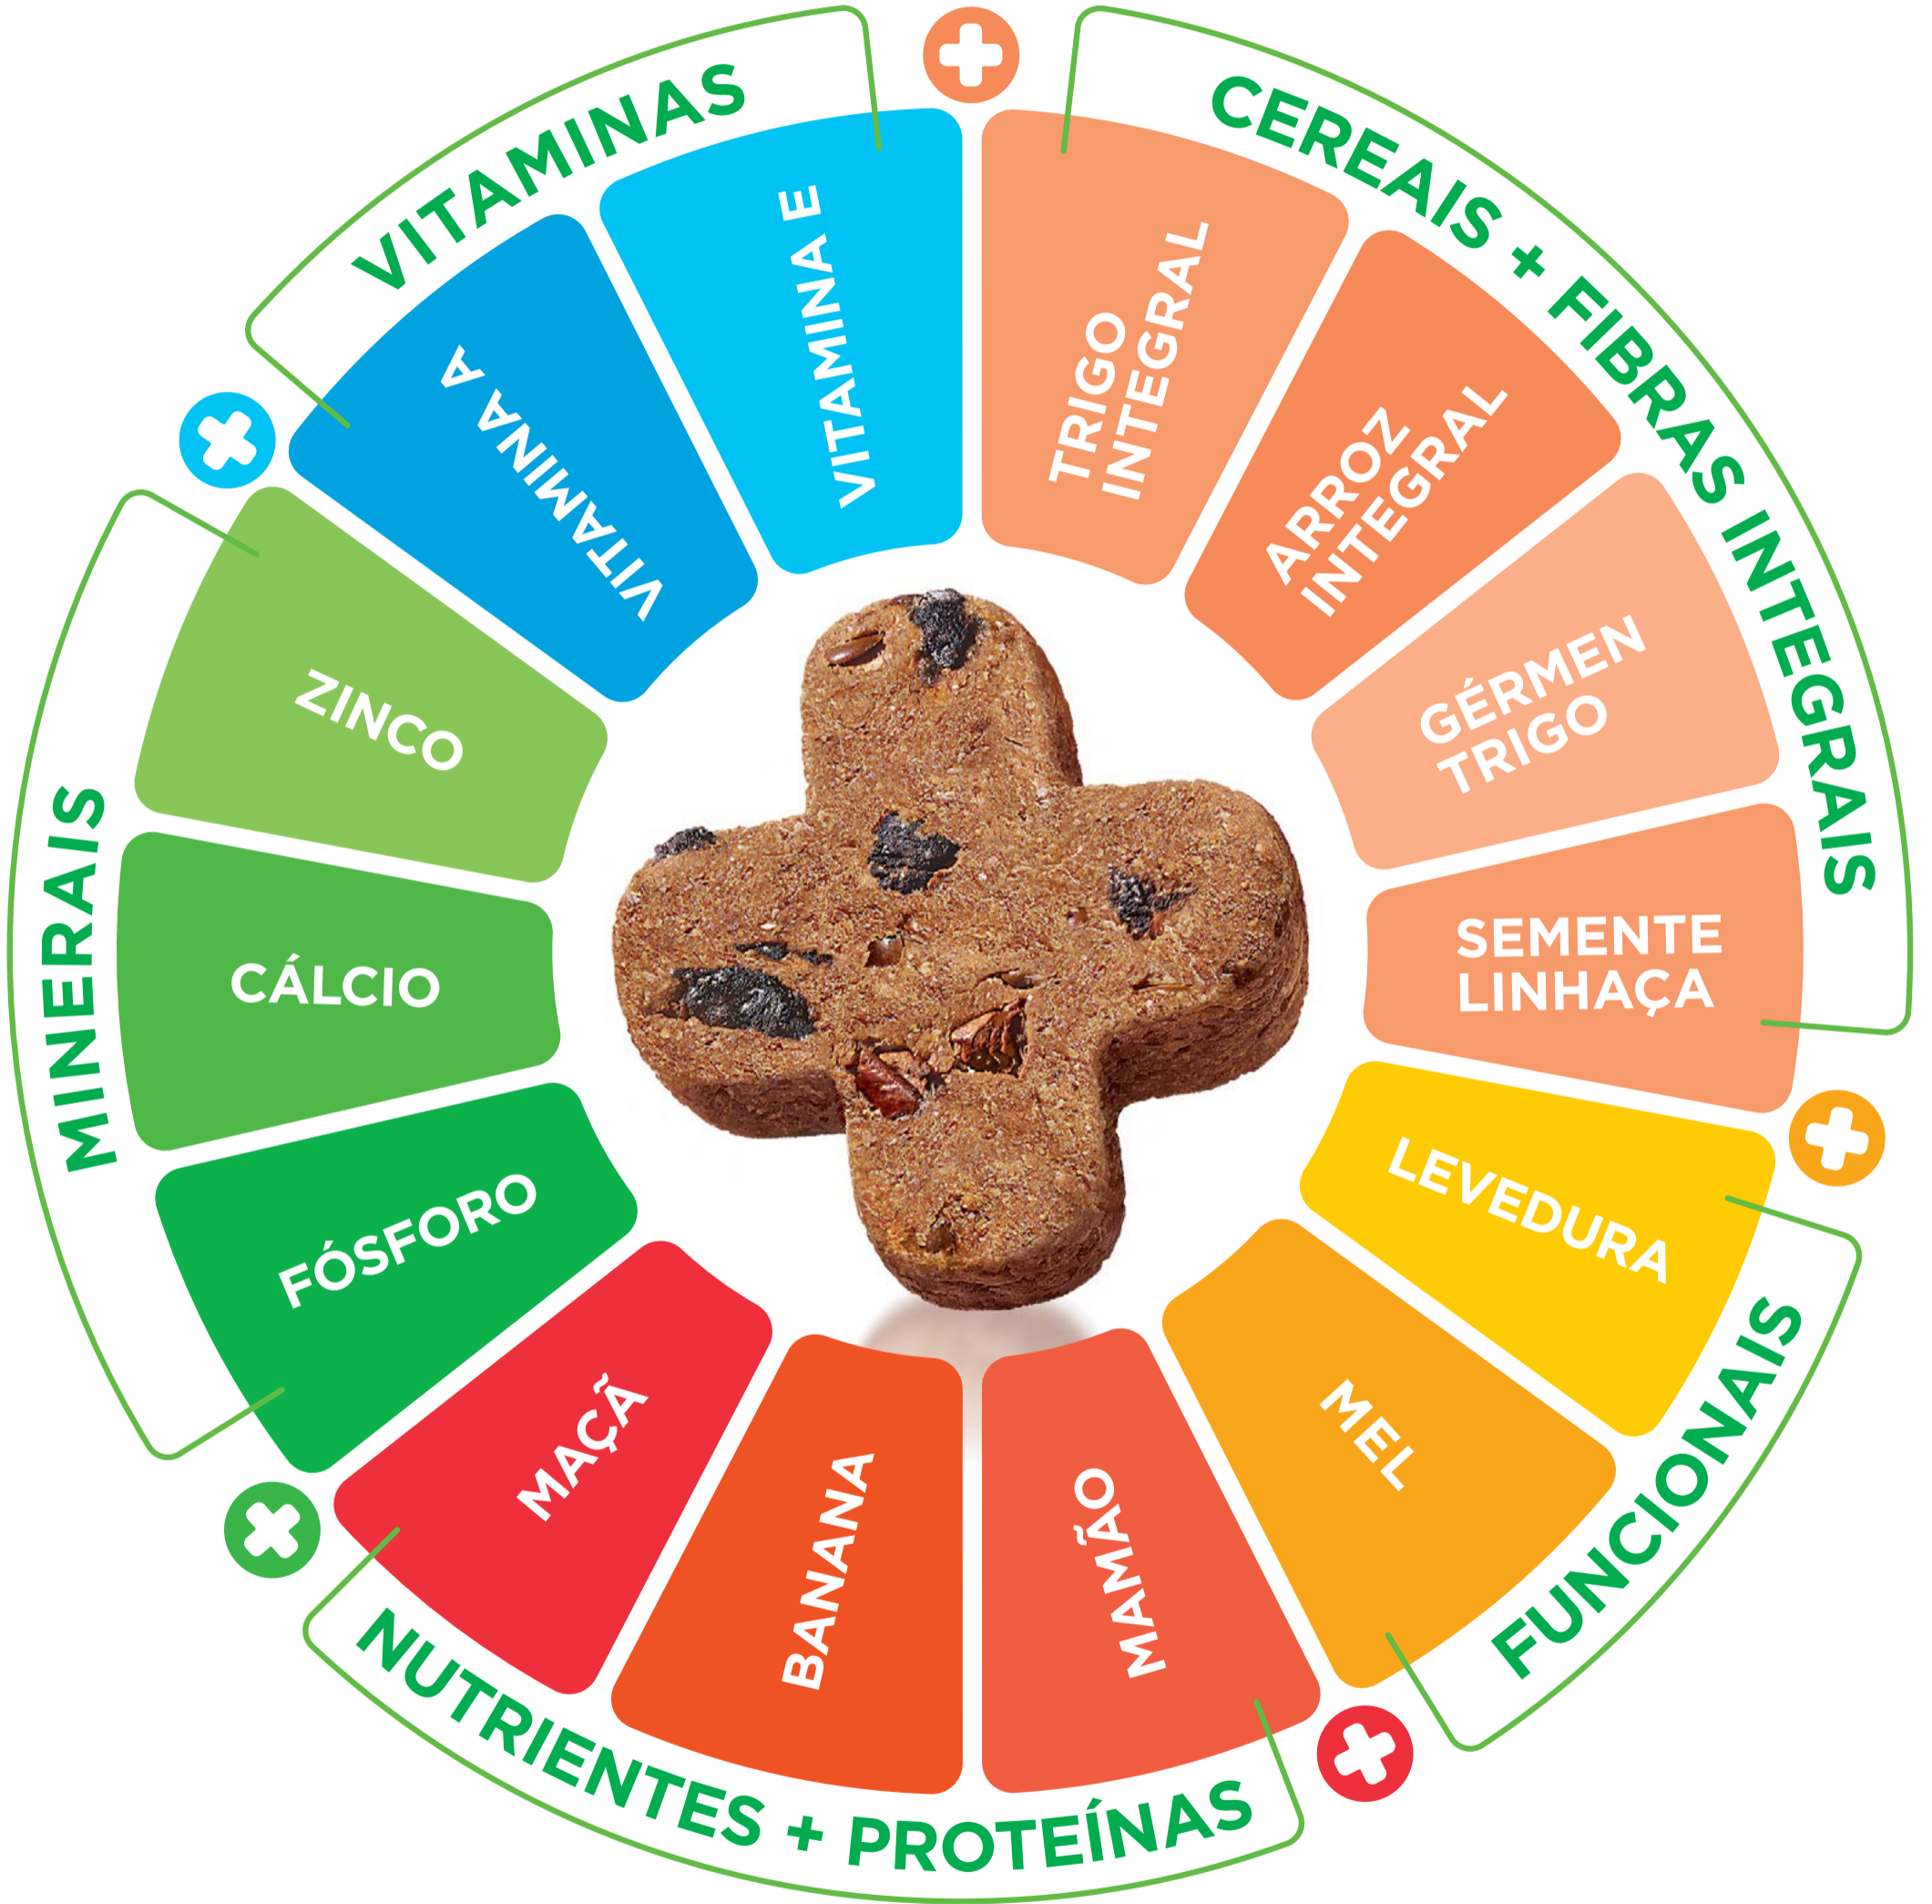

www.spinpet.com.br
comercial@spinpet.com.br
[@spinpet](https://www.instagram.com/spinpet)

Spin

ALÉM DE TODOS OS BENEFÍCIOS DA NOVA LINHA DE NUTRIÇÃO FUNCIONAL **actionlife™**, O FORMATO DOS CROQUETES DA LINHA TAMBÉM FORAM DESENVOLVIDOS PARA **CÃES BRAQUICEFÁLICOS** OU DE FOCINHO ACHATADO.

FACILITA A PREENSÃO DO ALIMENTO E AUMENTA A PALATABILIDADE, ALÉM DE TORNAR A VELOCIDADE DE PREENSÃO E MASTIGAÇÃO ADEQUADAS.

FRUIT

PREVENT

MANUTENÇÃO PREVENTIVA

ONETM
by
ONE
PREVENT

PREVENTION
SPECIFIC
NUTRITION