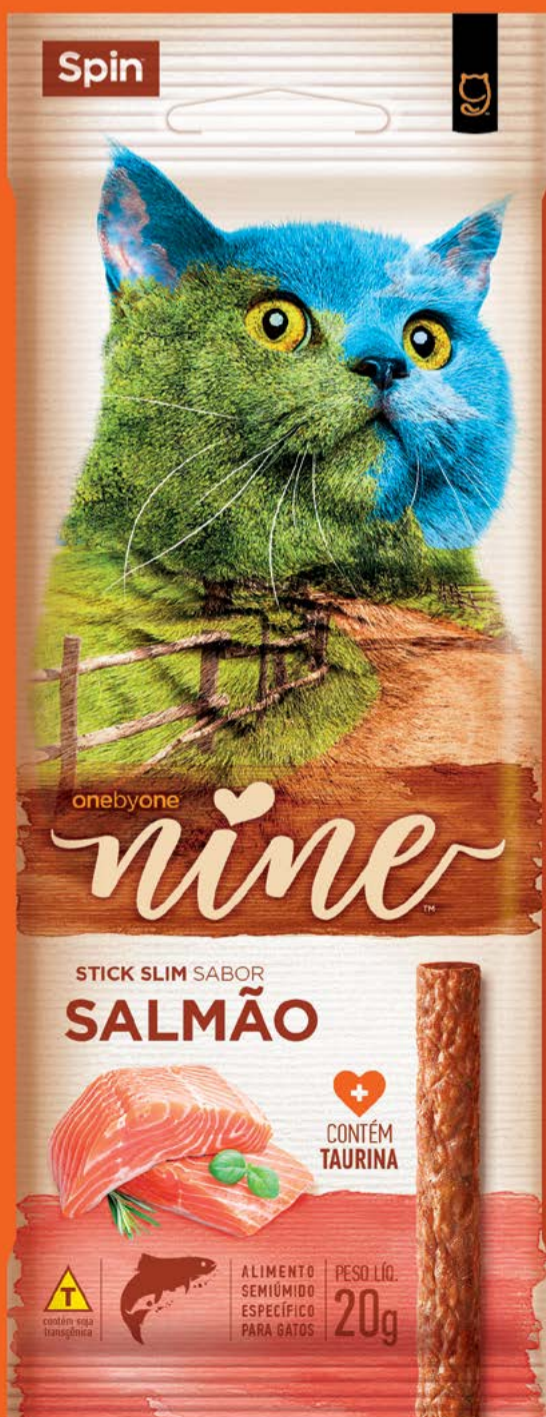

onebyone
nine
CAT
SELECT
NUTRITION

SELEÇÃO DE SABORES
E CORTES ESPECIAIS

Spin