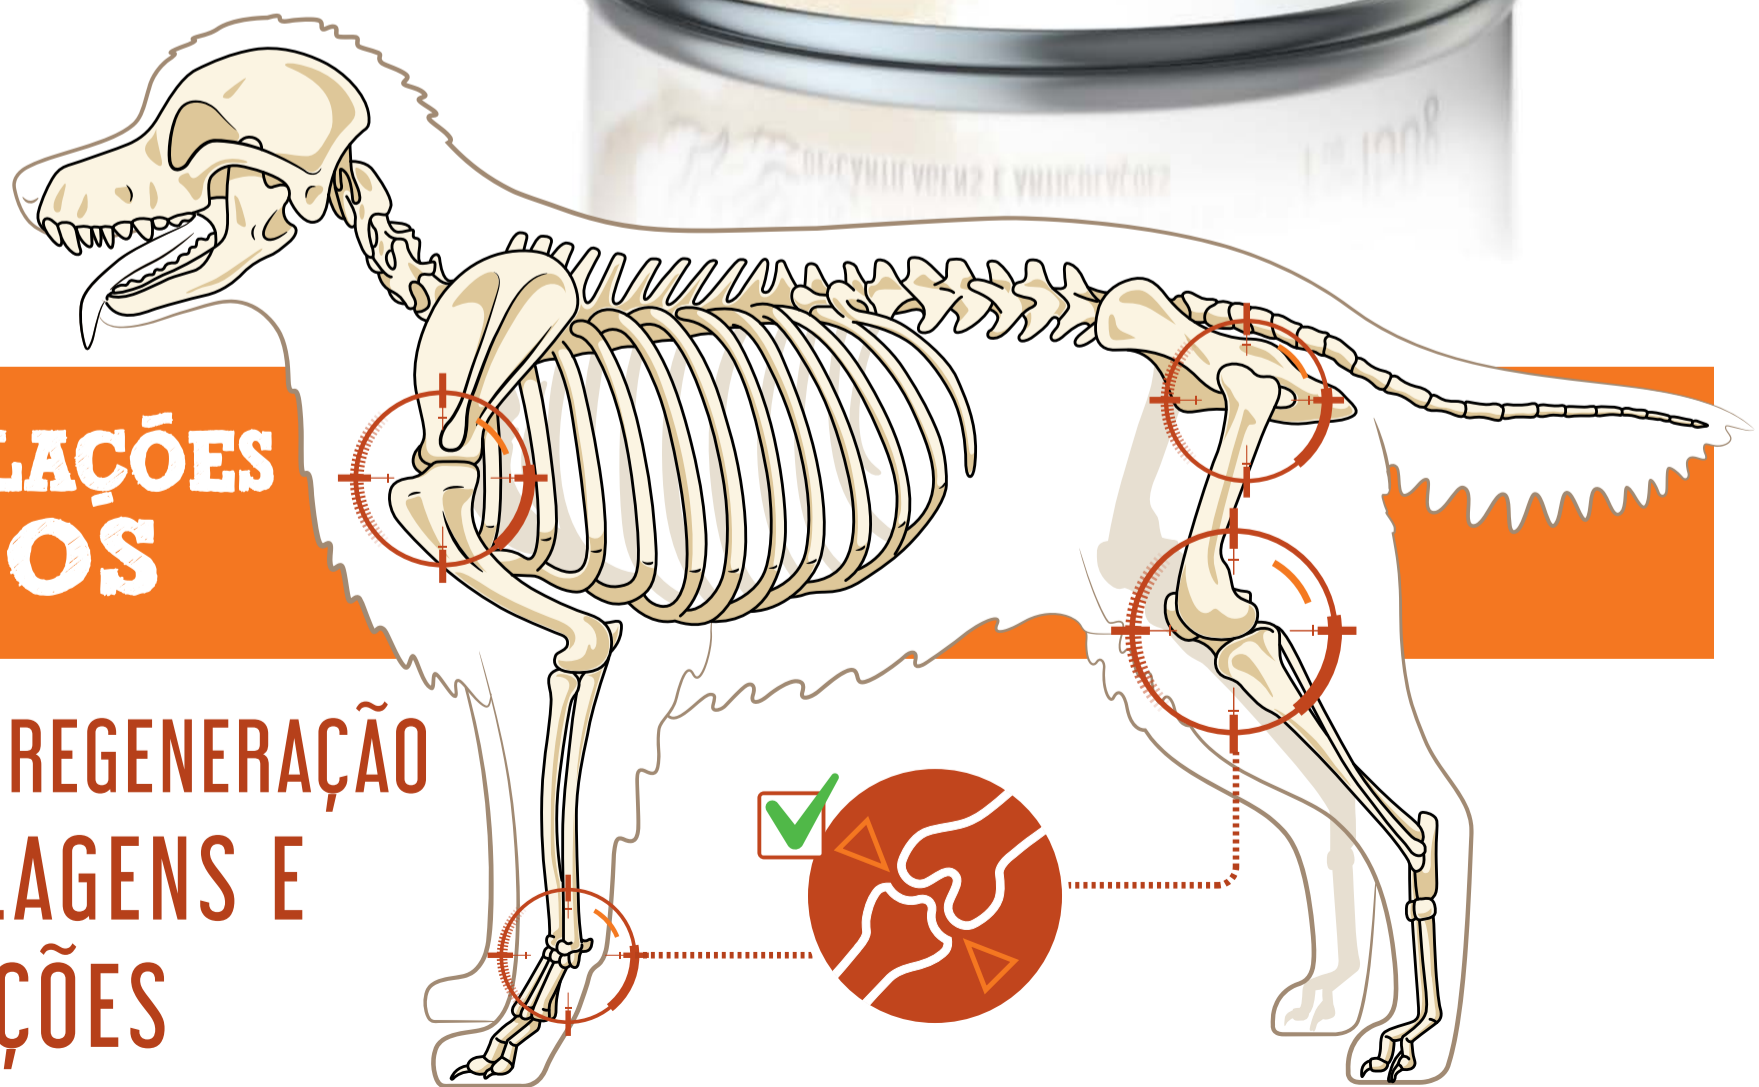

PREVENTIVE
NUTRITION

**CONTROLE
DE ODORES**

**AUXILIA NA REDUÇÃO
DE ODORES DA
BOCA E FEZES**

PREVENTIVE NUTRITION

ARTICULAÇÕES E OSSOS

AUXILIA NA REGENERAÇÃO DE CARTILAGENS E ARTICULAÇÕES

ZERO

ONE BY ONE

PESO LÍQUIDO **50g**

fruit

ASSADO | INTEGRAL
ZERO PROTEÍNA ANIMAL
ZERO ADIÇÃO DE AÇÚCARES

imagens ilustrativas

100% SAÚDE

Spin

BETERRABA

- | SHIMEJI
- | GENGIBRE
- | CÚRCUMA