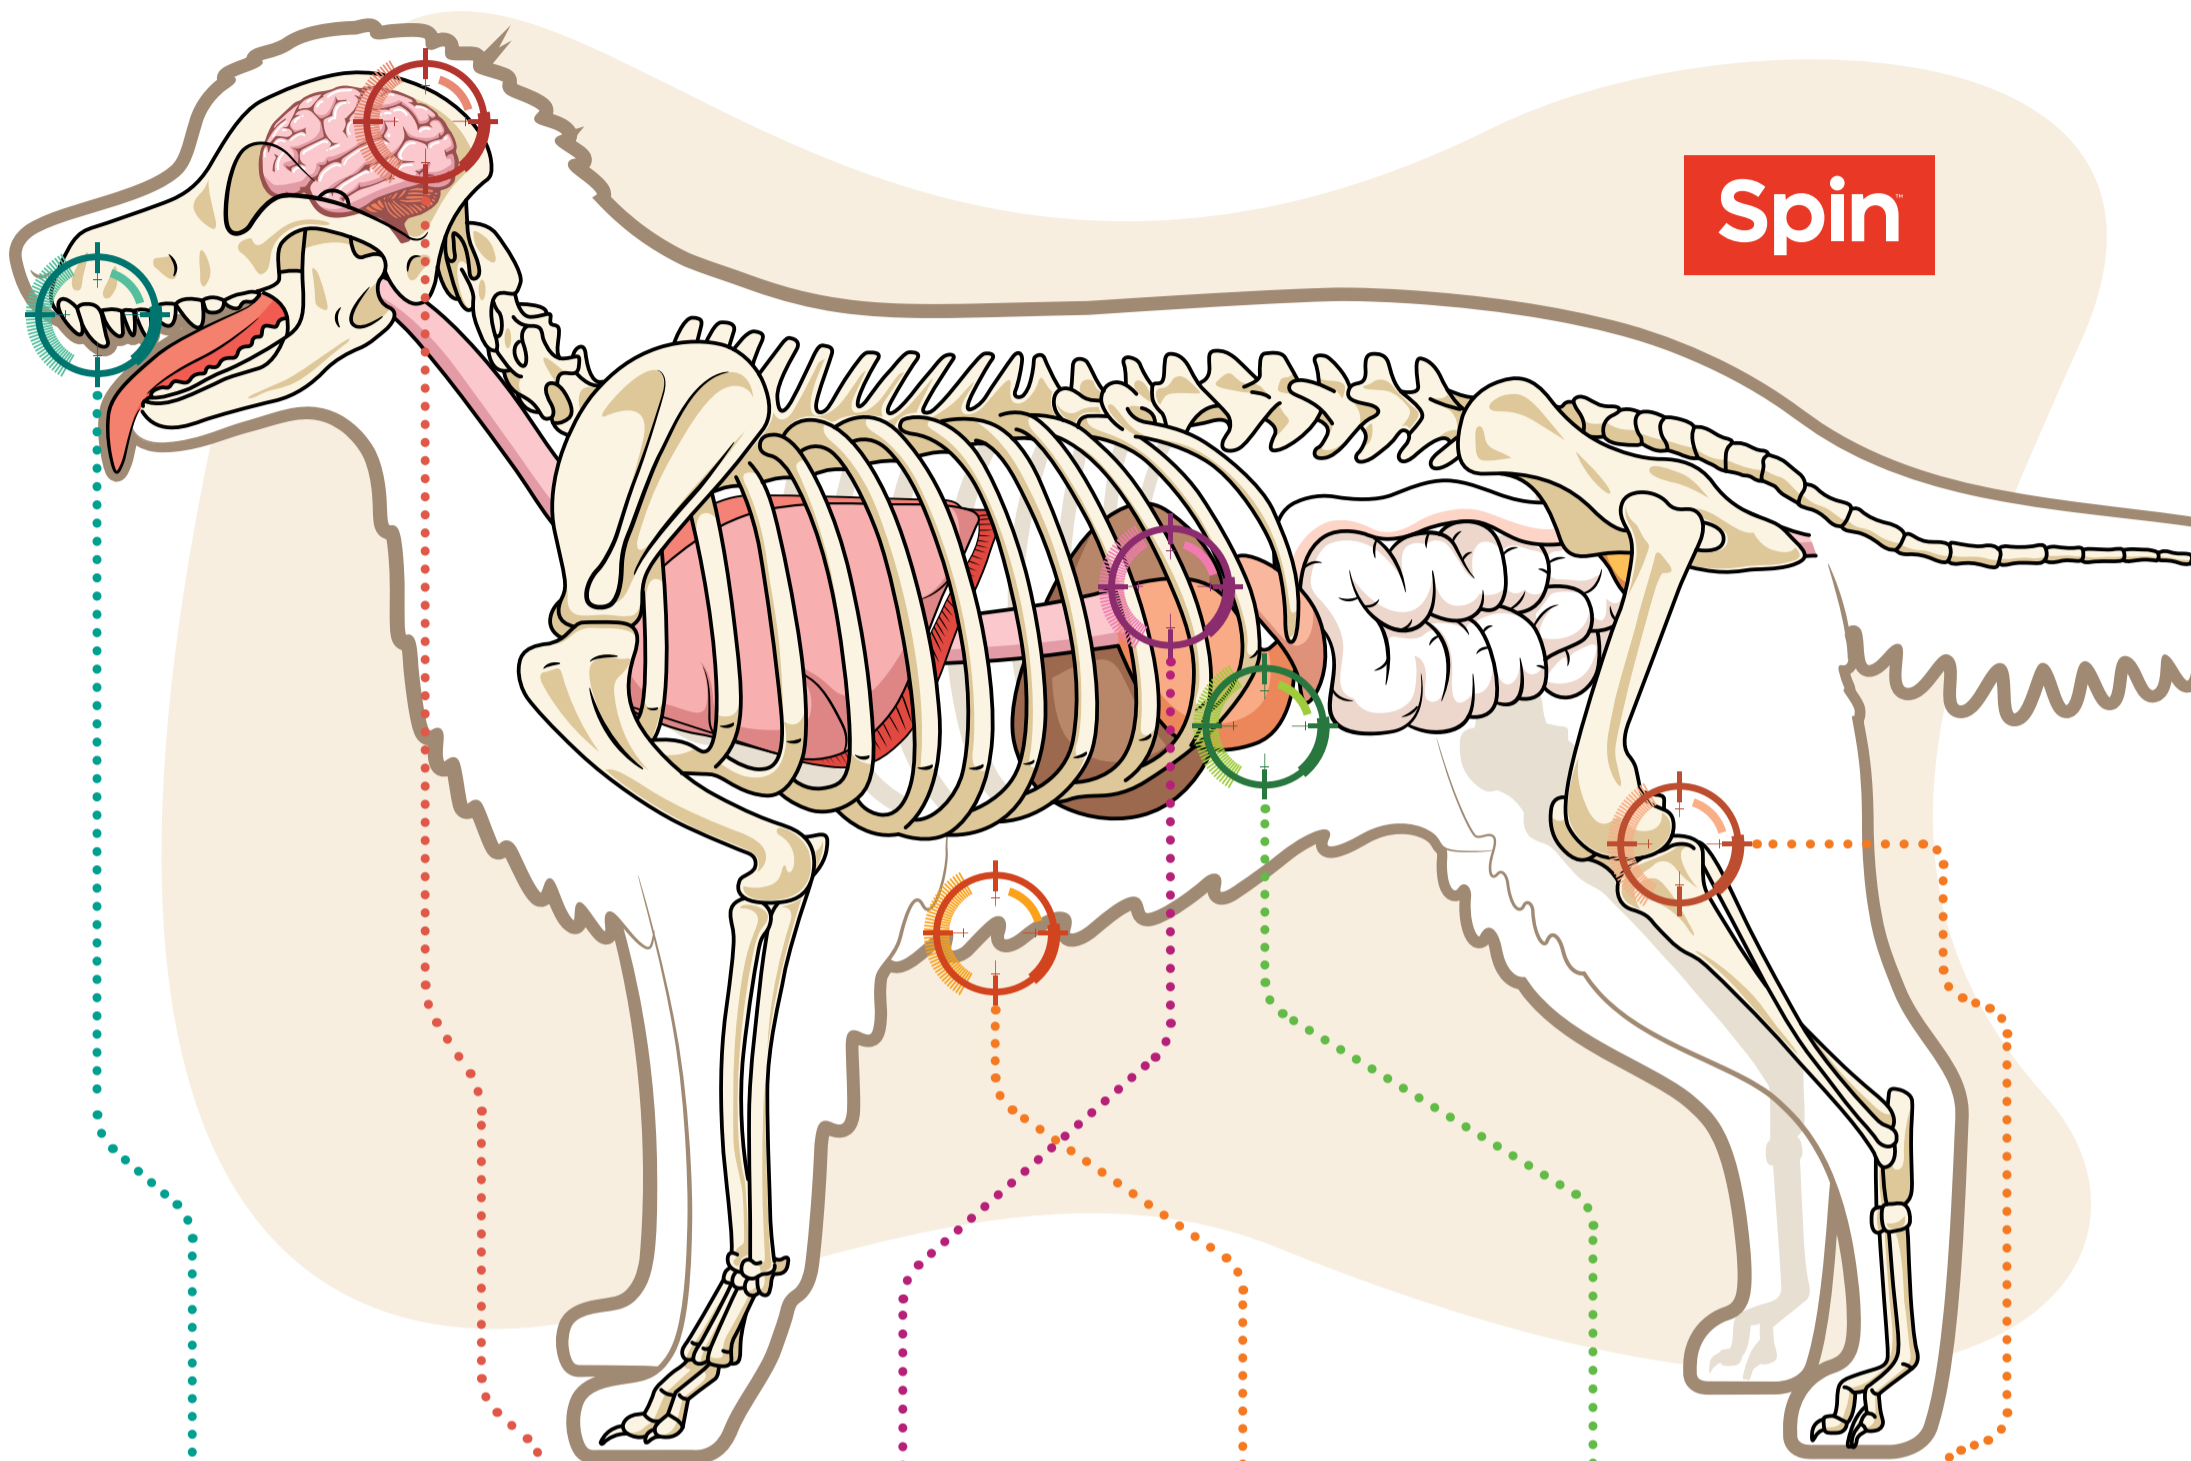

100% NATURAL

novο

onebyone™
freshfit™
— SNACKS —

100% NATURAL

SNACK DE CARNE DESIDRATADA
RICO EM PROTEÍNAS DE ORIGEM
ANIMAL E VEGETAIS FRESCOS

Spin

O snack onebyone™ freshfit™ da spin™ é um snack de carne desidratada rico em proteínas de origem animal e vegetais frescos. Feito com ingredientes selecionados e 100% NATURAIS.

freshfit™ é nutrição fresca e saudável para o seu pet.

Spin

onebyone™
freshfit™
 — SNACKS —

acelere suas vendas
 com o display dos
 snacks onebyone™
 freshfit™ da spin™

**SNACK DE CARNE
 DESIDRATADA**

**RICO EM PROTEÍNAS
 DE ORIGEM ANIMAL
 E VEGETAIS FRESCOS**

PROBIÓTICOS
100% NATURAIS

COM BACILLUS
VIVOS

PROMOVE O EQUILÍBRIO, INTEGRIDADE
E FUNCIONALIDADE DO ORGANISMO

www.spinpet.com.br
comercial@spinpet.com.br
[@spinpet](https://www.instagram.com/spinpet)

Spin

SPIN ONEbyONE

PROBIOTIC

PROBIÓTICOS
100% NATURAIS

COM BACILLUS
VIVOS

Spin

DENTAL

HIGIENE ORAL
REDUÇÃO TÁRTARO

CALMING

EQUILÍBRIO
EMOCIONAL