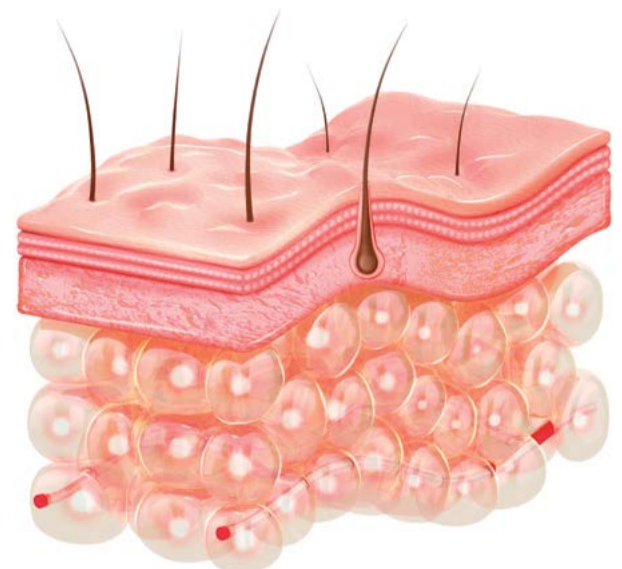

PROMOVE
A SAÚDE
DIGESTIVA

PROTEGE A
MUCOSA DO
ESTÔMAGO

IMPEDE O
CRESCIMENTO DE
BACTÉRIAS NOCIVAS

MELHORA
O SISTEMA
IMUNOLÓGICO

PRODUZ
VITAMINAS DO
COMPLEXO B

MANUTENÇÃO
DO SISTEMA
TEGUMENTAR

PROMOVE A
SAÚDE DA PELE
E PELAGEM