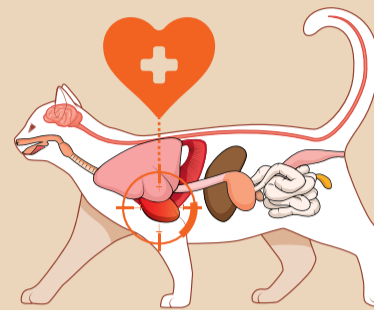

caixa display 12 unid.

onebyone
nine
CAT
SELECT
NUTRITION

SELEÇÃO DE SABORES
E CORTES ESPECIAIS

Spin

CONTÉM
TAURINA

80%
CARNES
FRESCAS

MENOS
ADIÇÃO
SÓDIO

OS BENEFÍCIOS DA **TAURINA** PARA OS GATOS

Como característica principal seu instinto predatório, os felinos, mesmo que sejam bem alimentados, ainda caçam pequenos animais. Isso ocorre devido à necessidade dos felinos por alguns aminoácidos como prolina, lisina, alanina, dos quais são encontrados no tecido muscular de suas presas.