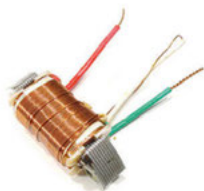

BOBINA DE LUZ

A bobina de luz tem a função de gerar energia para o sistema de carga de bateria e iluminação (painel, farol, lanterna traseira, piscas dianteiros e traseiros)

*"A Magnetron é líder disparada no mercado brasileiro.
Uso e recomendo de olhos fechados! #ChamaQueNoixBrilha"*

KLEVERTON RODRIGUES

Rio Branco - AC

⚡ **Núcleo laminado e isolado**
(Reduz o aquecimento e aumenta a eficiência da peça)

⚡ **Acabamento compatível com o padrão original**
(Facilita a instalação da peça)

⚡ **Verniz resistente às altas temperaturas**
(Aumenta a durabilidade da peça)

⚡ **Cobre de alta condutibilidade elétrica**
(Aumenta a eficiência da peça)

BOBINAS DE LUZ

COMPATÍVEL
HONDA

HONDA Cód.: 90220070

Bobina de Luz Hitachi (6V)

CG 125
ML (1976-1981)

CÓD. ORIGINAL: Parte 31120-397-631, Parte 31120-397-632

HONDA Cód.: 90220080

Bobina de Luz Nippon Denso (6V)

CG 125
ML (1976-1981)

CÓD. ORIGINAL: Parte 31120-397-014

HONDA Cód.: 90220261

Bobina de Luz (6V) CG 125 Equipadas com Kit CG e Volante Nippon Denso

CG 125
(1986-1989)