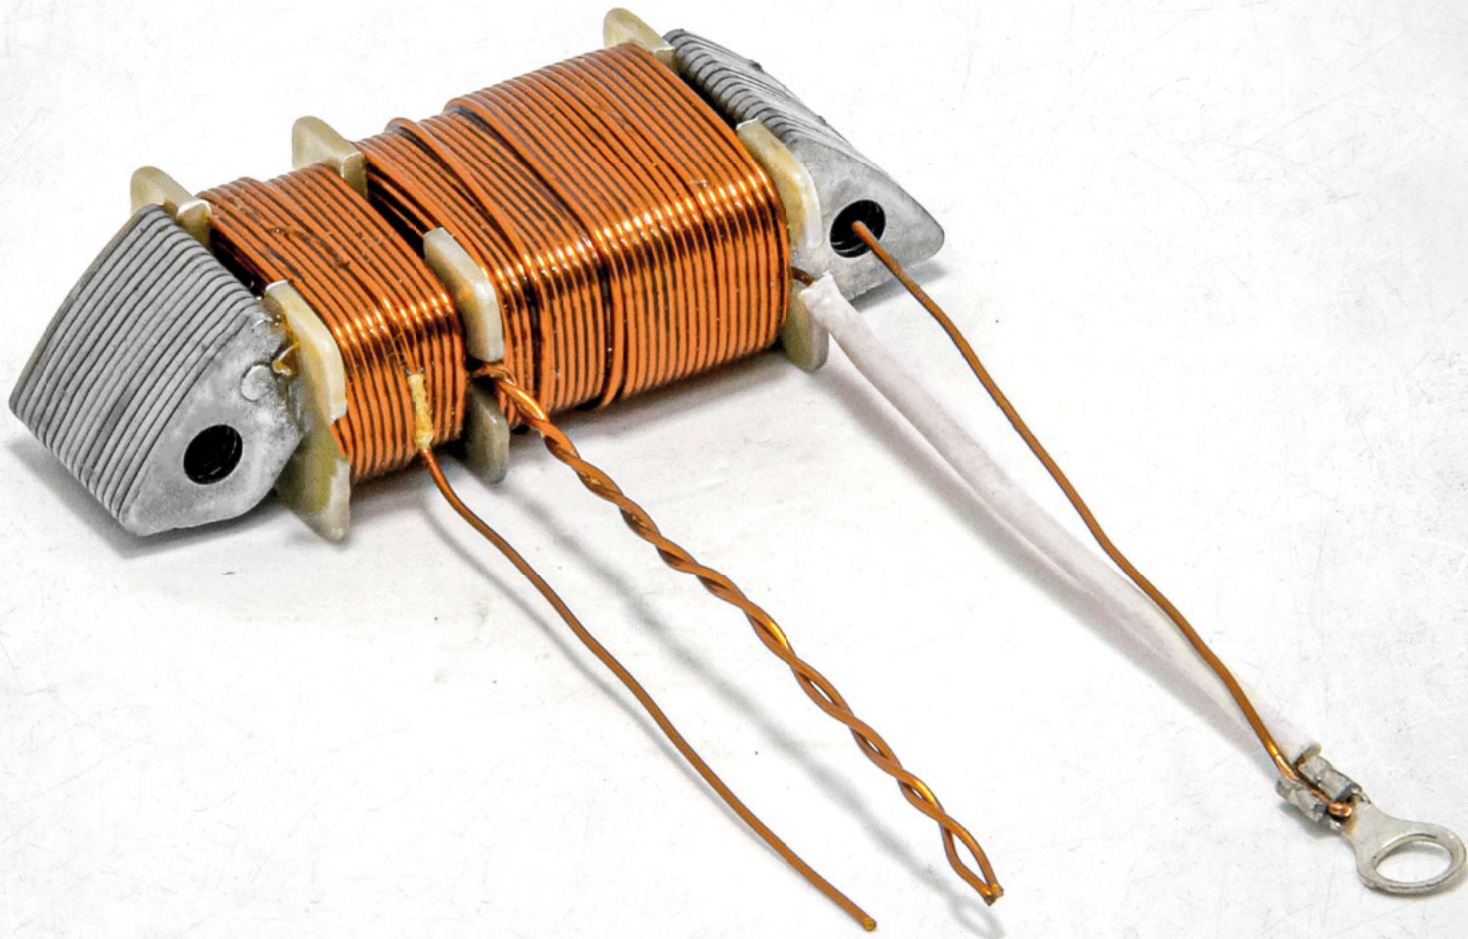

BOBINA DE LUZ

A bobina de luz tem a função de gerar energia para o sistema de carga de bateria e iluminação (painel, farol, lanterna traseira, piscas dianteiros e traseiros)

*"A Magnetron é líder disparada no mercado brasileiro.
Uso e recomendo de olhos fechados! #ChamaQueNoixBrilha"*

KLEVERTON RODRIGUES

Rio Branco - AC

⚡ **Núcleo laminado e isolado**
(Reduz o aquecimento e aumenta a eficiência da peça)

⚡ **Acabamento compatível com o padrão original**
(Facilita a instalação da peça)

⚡ **Verniz resistente às altas temperaturas**
(Aumenta a durabilidade da peça)

⚡ **Cobre de alta condutibilidade elétrica**
(Aumenta a eficiência da peça)

BOBINAS DE LUZ

COMPATÍVEL
HONDA

HONDA Cód.: 90220070

Bobina de Luz Hitachi (6V)

CG 125
ML (1976-1981)

CÓD. ORIGINAL: Parte 31120-397-631, Parte 31120-397-632

HONDA Cód.: 90220080

Bobina de Luz Nippon Denso (6V)

CG 125
ML (1976-1981)

CÓD. ORIGINAL: Parte 31120-397-014

HONDA Cód.: 90220261

Bobina de Luz (6V) CG 125 Equipadas com Kit CG e Volante Nippon Denso

CG 125
(1986-1989)