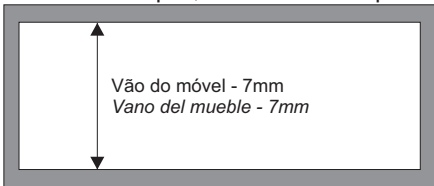

**Parafusos indicados/Tornillos indicados:**

Carros e Guias/Carros y Guias: 3,5 x 14 CC

**Cálculo de altura da porta/ Cálculo de altura de la puerta**

O transpasse indicado entre portas é de 20 a 30mm  
El traspaso indicado entre puertas es de 20 hasta 30mm