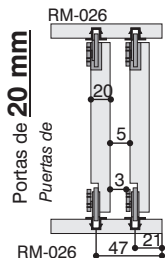

**Parafusos indicados/Tornillos indicados:**

Carros e Guias/Carros y Guias: 3,5 x 14 CC

**Cálculo de altura da porta/ Cálculo de altura de la puerta**

O transpasse indicado entre portas é de 20 a 30mm  
El traspaso indicado entre puertas es de 20 hasta 30mm

**MONTADOR, SIGA ESTAS INSTRUÇÕES COM ATENÇÃO.**  
**INSTALADOR, SIGA LAS INSTRUCCIONES CON ATENCIÓN.**

**Embutido/Empotrado**

**TABELA DE ESPAÇAMENTOS**  
**ENTRE PORTAS**

**TABLA DE ESPACIOS**  
**ENTRE PUERTAS**