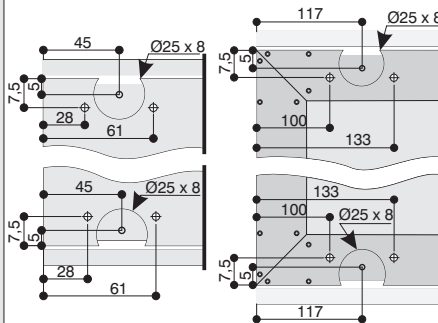

**Parafusos indicados/Tornillos indicados:**

Carros e Guias/Carros y Guias: 3,5 x 14 CC

**Cálculo de altura da porta/ Cálculo de altura de la puerta**

O transpasse indicado entre portas é de 20 a 30mm  
El traspaso indicado entre puertas es de 20 hasta 30mm

**MONTADOR, SIGA ESTAS INSTRUÇÕES COM ATENÇÃO.**  
**INSTALADOR, SIGA LAS INSTRUCCIONES CON ATENCIÓN.**

**Embutido/Empotrado**

**TABELA DE ESPAÇAMENTOS**  
**ENTRE PORTAS**

**TABLA DE ESPACIOS**  
**ENTRE PUERTAS**

**1**

Faça as furações e instale os carros.

(medidas em mm)

Hacer las perforaciones y fijar los carros. (medidas en mm)

**MDF**

**Alumínio**

**Sobreposto/Sobrepuesto**

**TABELA DE ESPAÇAMENTOS**  
**ENTRE PORTAS**

**TABLA DE ESPACIOS**  
**ENTRE PUERTAS**

- 1** Faça as furações e instale os carros.  
(medidas em mm)  
*Hacer las perforaciones y fijar los carros. (medidas em mm)*

- 2** Instale os trilhos/Instale los rieles