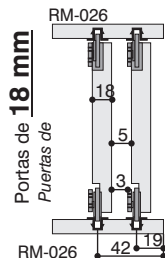

**Parafusos indicados/Tornillos indicados:**

Carros e Guias/Carros y Guias: 3,5 x 14 CC

**Cálculo de altura da porta/ Cálculo de altura de la puerta**

O transpasse indicado entre portas é de 20 a 30mm  
El traspaso indicado entre puertas es de 20 hasta 30mm

**MONTADOR, SIGA ESTAS INSTRUÇÕES COM ATENÇÃO.**  
**INSTALADOR, SIGA LAS INSTRUCCIONES CON ATENCIÓN.**

**Embutido/Empotrado**

**TABELA DE ESPAÇAMENTOS**  
**ENTRE PORTAS**

**TABLA DE ESPACIOS**  
**ENTRE PUERTAS**