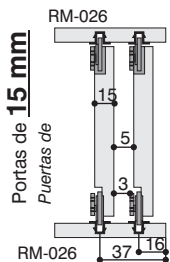

**Parafusos indicados/Tornillos indicados:**

Carros e Guias/Carros y Guias: 3,5 x 14 CC

**Cálculo de altura da porta/ Cálculo de altura de la puerta**

O transpasse indicado entre portas é de 20 a 30mm  
El traspaso indicado entre puertas es de 20 hasta 30mm

**MONTADOR, SIGA ESTAS INSTRUÇÕES COM ATENÇÃO.**  
**INSTALADOR, SIGA LAS INSTRUCCIONES CON ATENCIÓN.**

**Embutido/Empotrado**

**TABELA DE ESPAÇAMENTOS**  
**ENTRE PORTAS**

**TABLA DE ESPACIOS**  
**ENTRE PUERTAS**