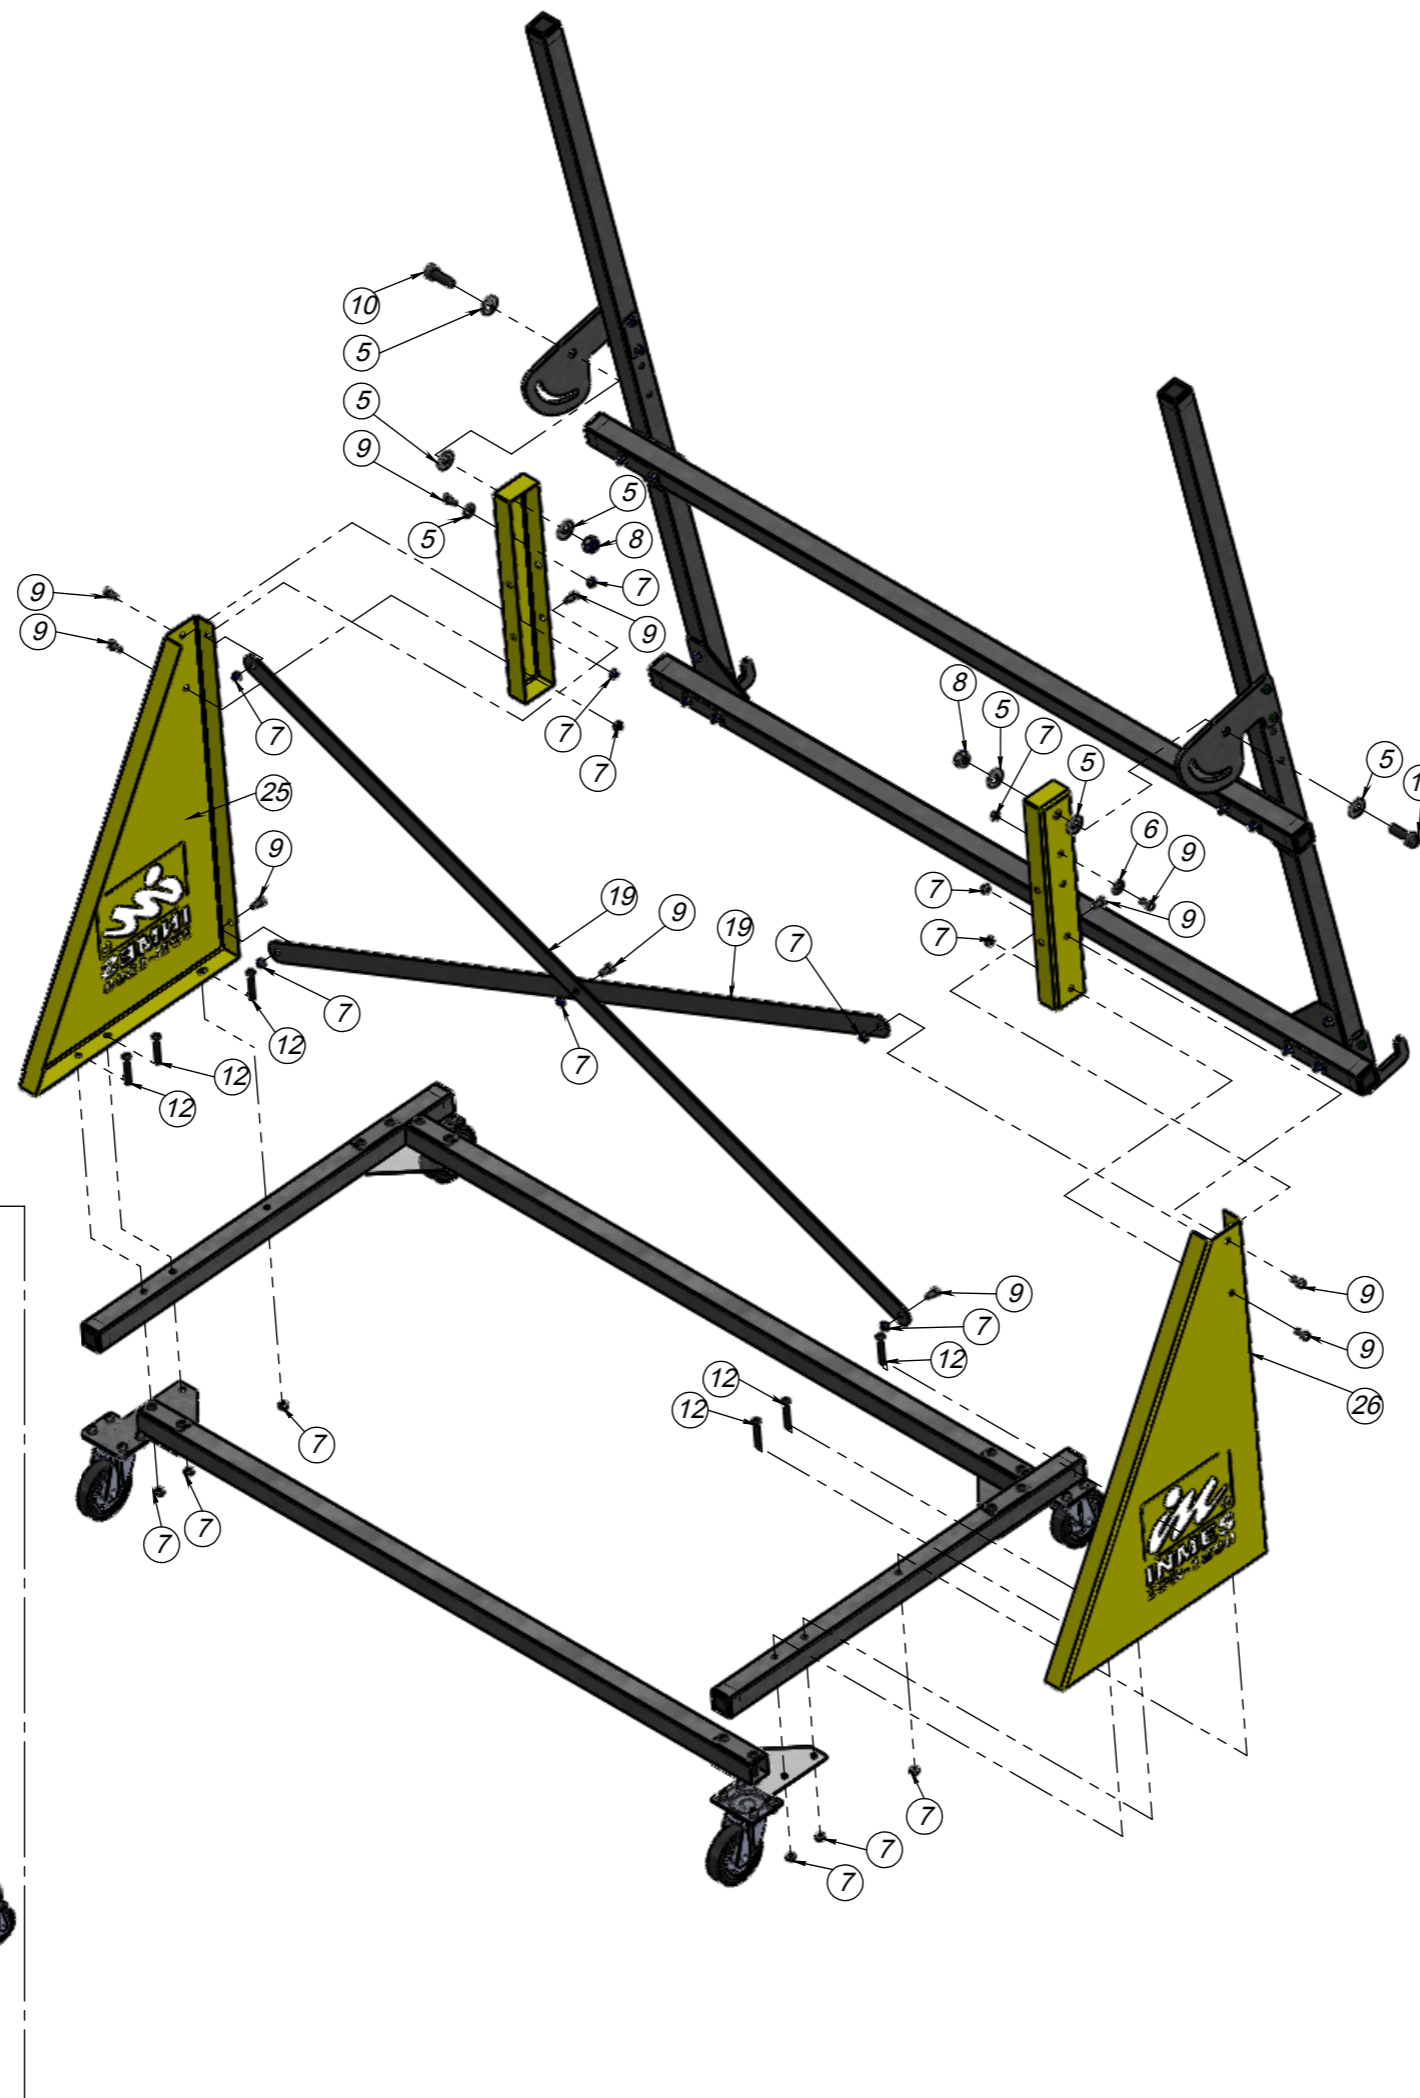

04 Transportador ITR-1200

03150020 - Kit Parafuso Montagem ITR-1200

04080219 x6
Arruela Lisa 3/8 Pol Zinc

04080200 x2
Arruela Lisa 1/4 Pol Zinc

04080212 x17
Porca Auto Travante
Sext MA 6 mm Zinc

04080173 x2
Porca Auto Travante
Sext MA 10 mm Zinc

04080253 x11
Parafuso Sext Int C/ Cab M6X12mm

04080038 x2
Parafuso Sext Int C/ Cab M10X30mm

04080791 x6
Parafuso Sext Int C/ Cab
Abaulada M6X40mm