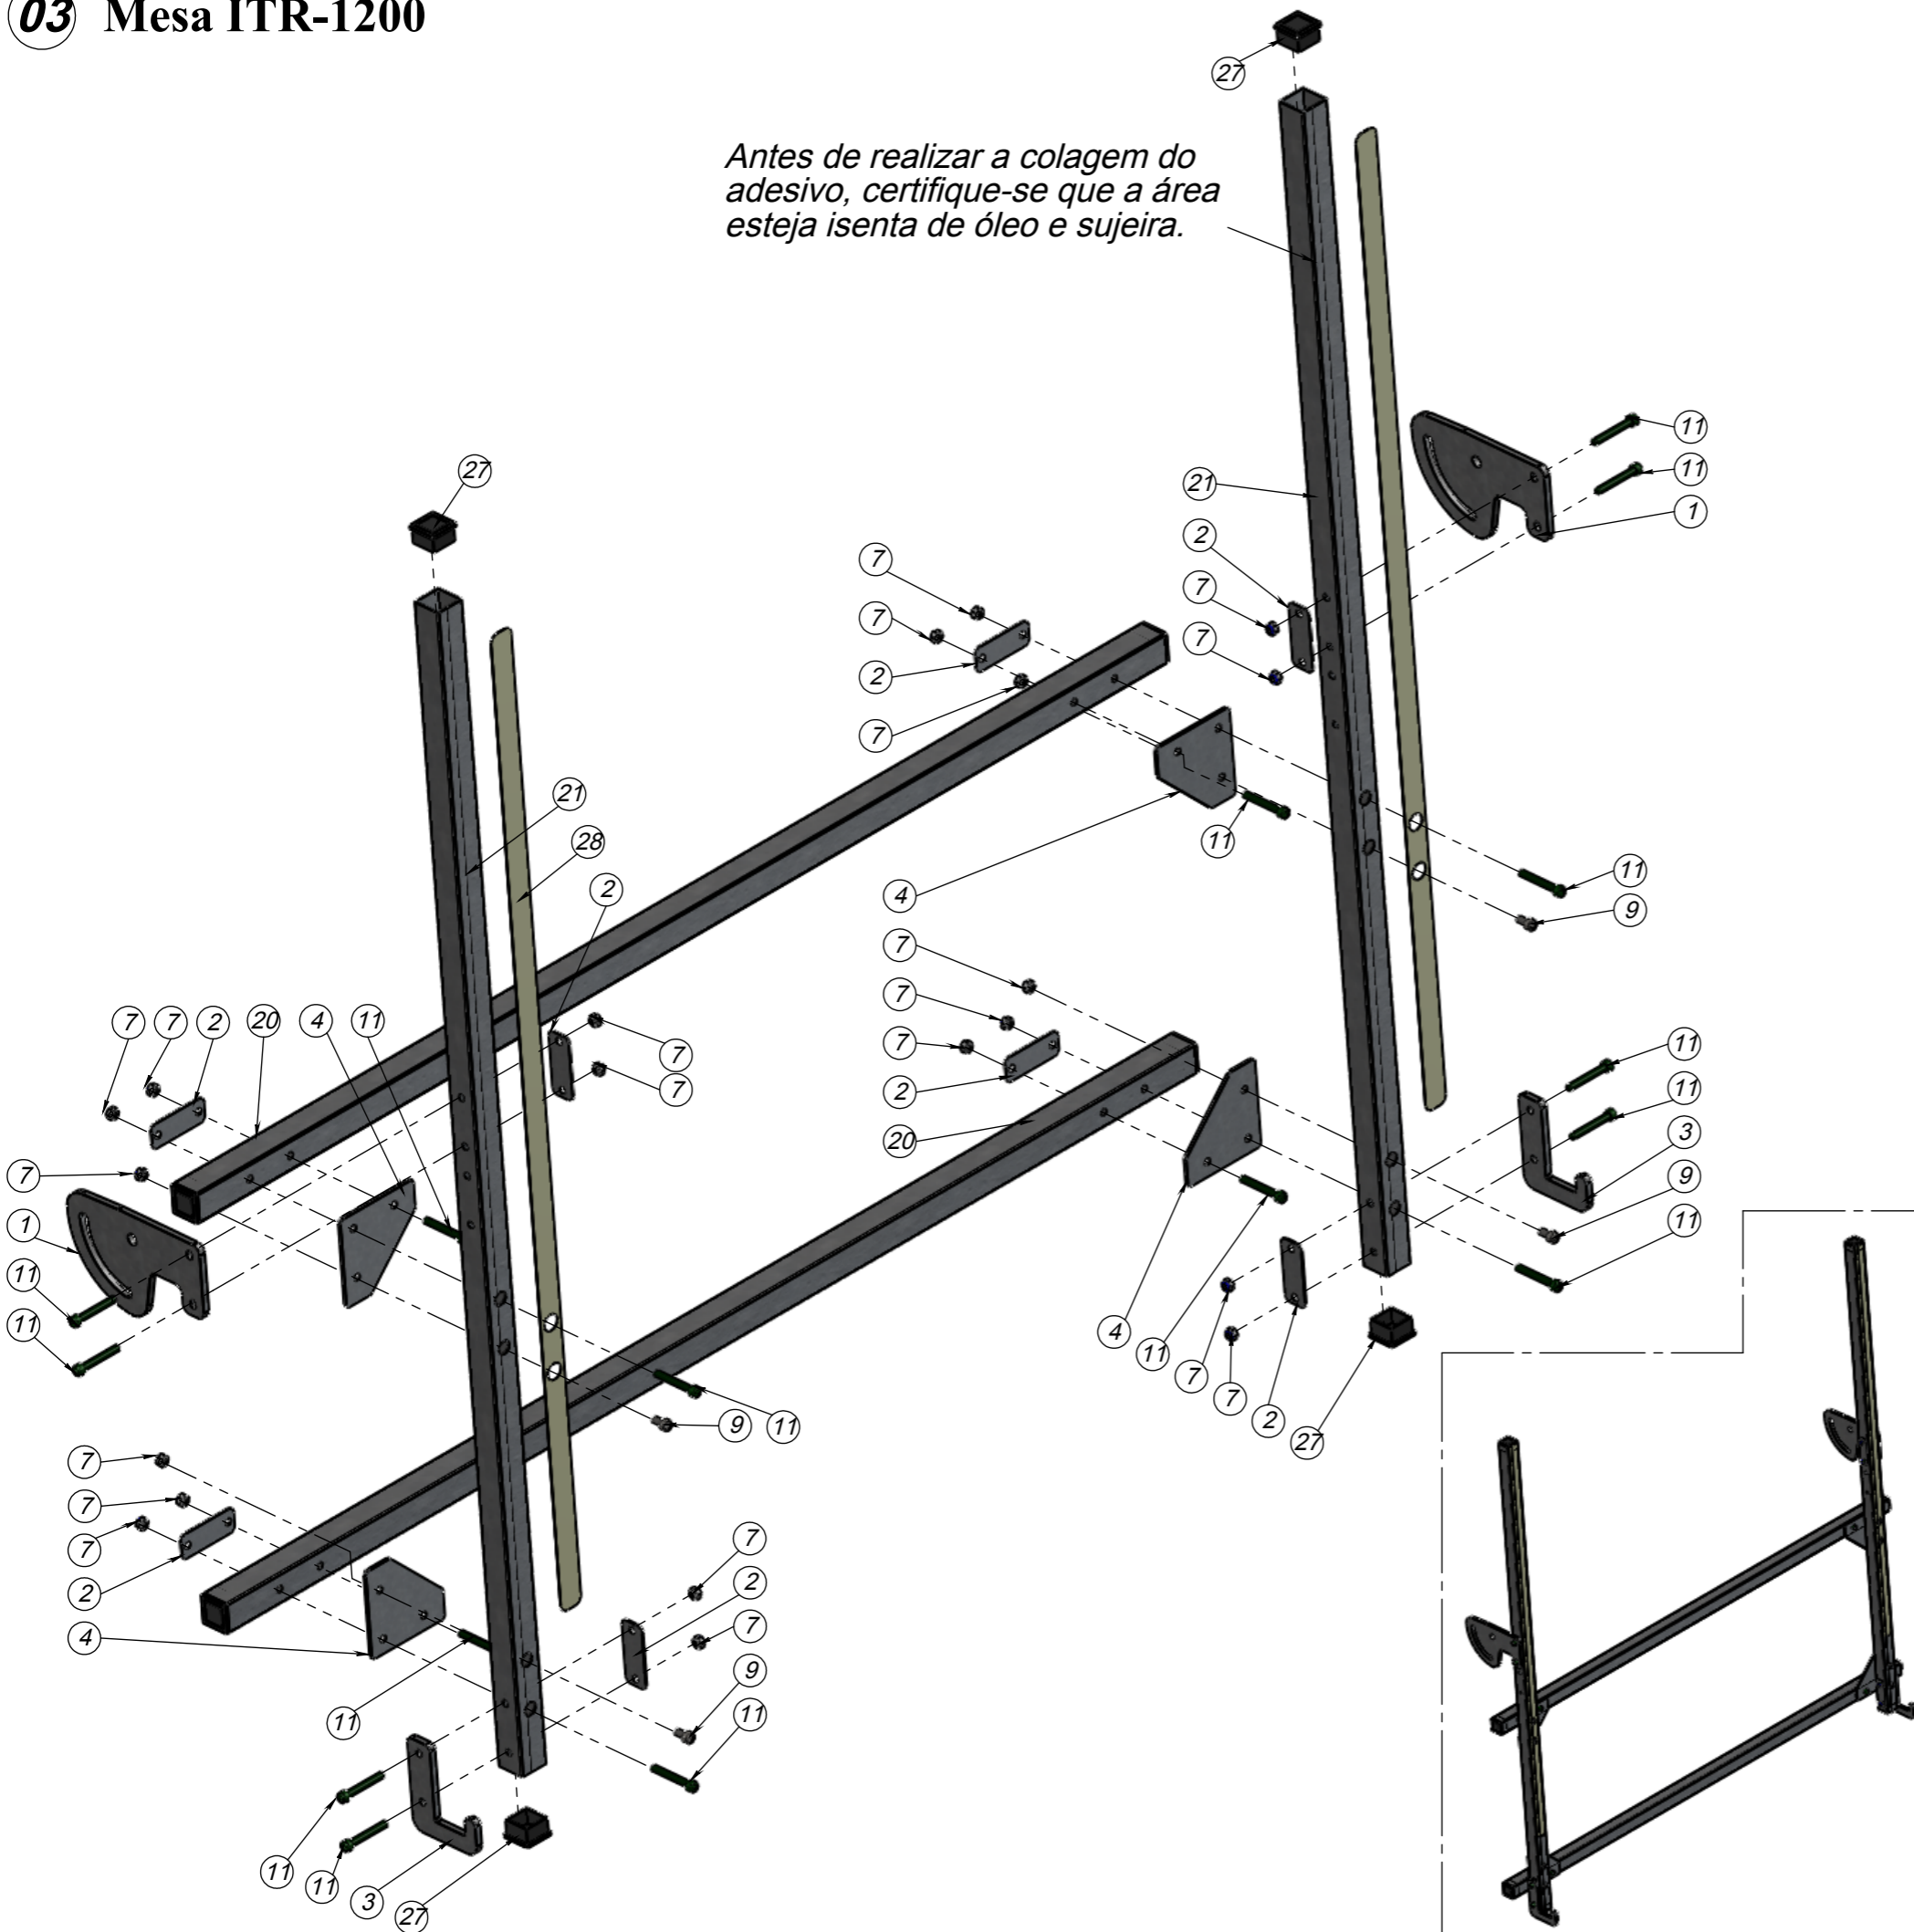

03 Mesa ITR-1200

Antes de realizar a colagem do adesivo, certifique-se que a área esteja isenta de óleo e sujeira.

03150019 - Kit Montagem Mesa ITR-1200

- **01** **P03150006 x2**
  Chapa Suporte da Articulação ITR-1200 (Z)
- **02** **P03150009 x8**
  Chapa Parafuso ITR-1200 (Z)
- **03** **P03150013 x2**
  Chapa Apoio MDF ITR-1200 (Z)
- **04** **P03150021 x4**
  Chapa Reforço Tubos ITR-1200 (Z)
- **07** **04080212 x20**
  Porca Auto Travante Sext MA 6 mm Zinc
- **09** **04080253 x4**
  Parafuso Sext Int C/ Cab M6X12mm
- **11** **04080257 x16**
  Parafuso Sext Int C/ Cab M6X45mm
- **15** **P03150027 x1**
  Chave de Montagem 10/17mm ITR-1200 (Z)
- **16** **04080139 x1**
  Chave Allen 4,00mm
- **17** **04080075 x1**
  Chave Allen 5,00mm
- **18** **04080205 x1**
  Chave Allen 8,00mm
- **27** **04030251 x8**
  Ponteira Interna P/ Tubo 30x30mm
- **28** **04190241 x2**
  Fita Tubo Transportador ITR-1200