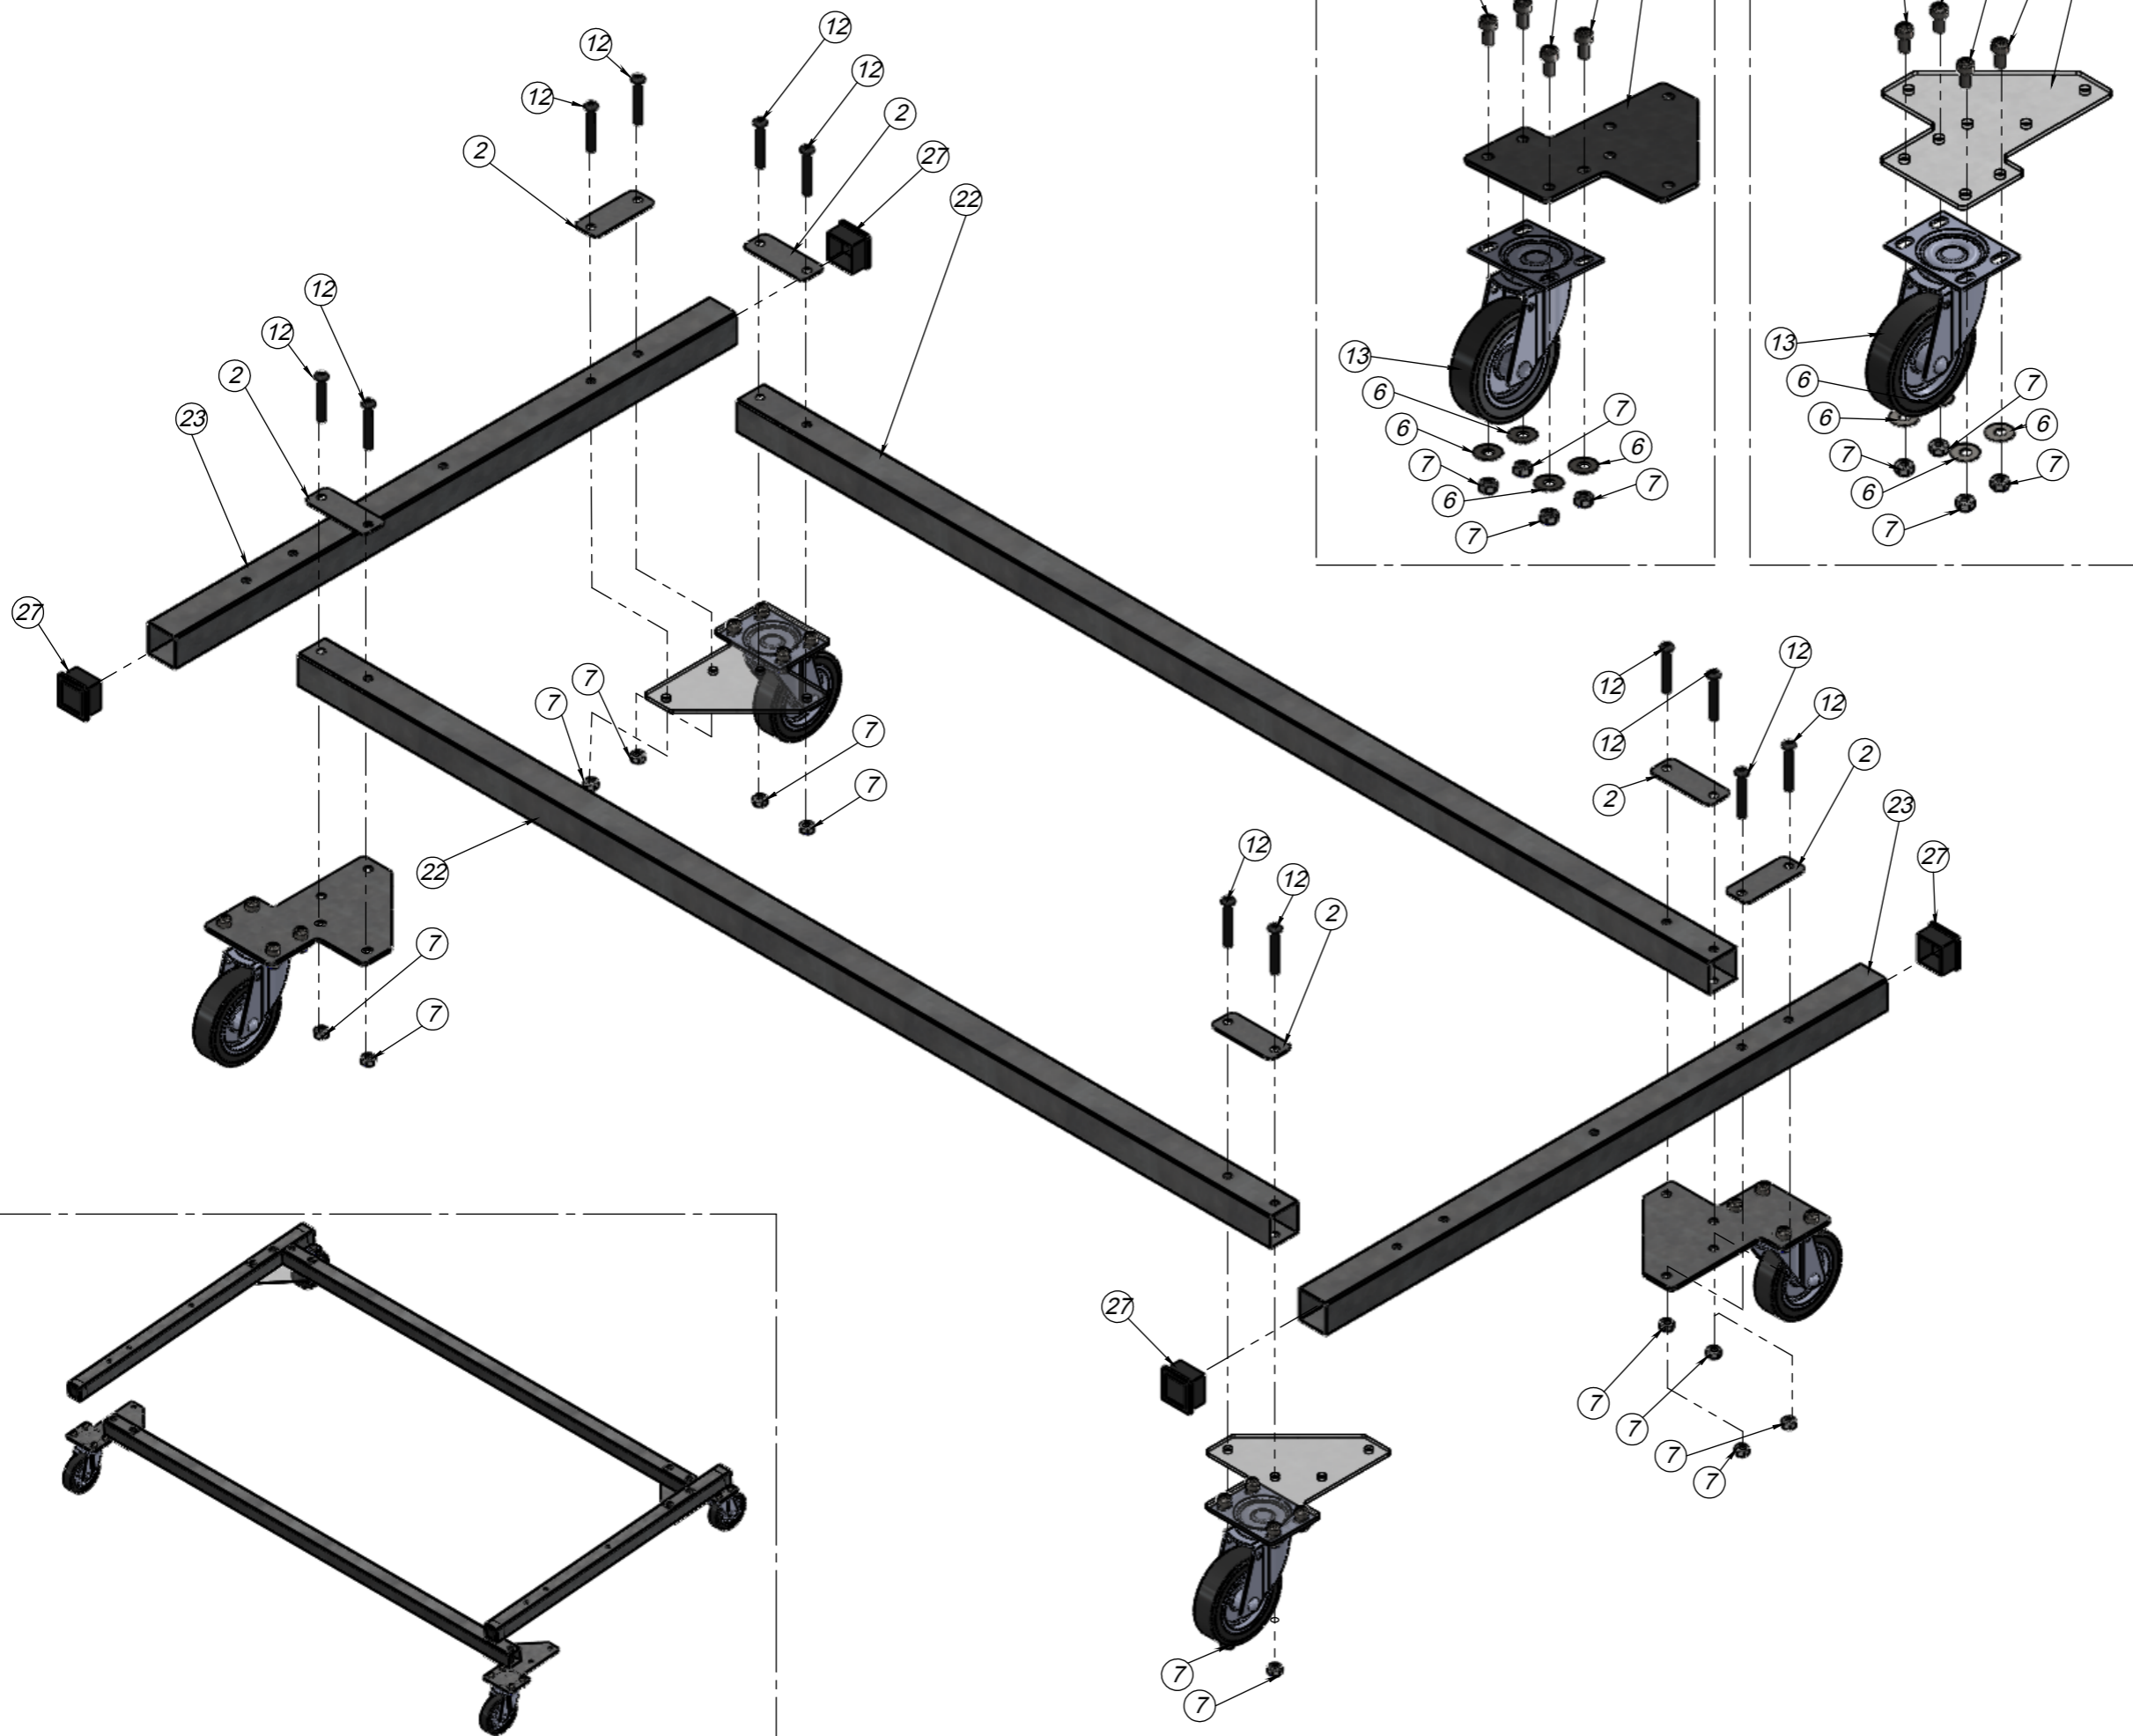

**24**  
P03150028 x2  
Chapa Regulagem Reforço Com  
Logo INMES ITR-1200

**27**  
04030251 x12  
Ponteira Interna P/  
Tubo 30x30mm

**28**  
04190241 x2  
Fita Tubo Transportador  
ITR-1200

**25**  
P03150010 x1  
Chapa Direita Reforço  
Com Logo INMES ITR-1200

# 01 Base ITR-1200

03150018 - Kit Montagem Base ITR-1200

- 02**   
P03150009 x6  
Chapa Parafuso ITR-1200 (Z)
- 06**   
04080200 x16  
Arruela Lisa 1/4 Pol Zinc
- 07**   
04080212 x28  
Porca Auto Travante Sext MA 6 mm Zinc
- 09**   
04080253 x16  
Parafuso Sext Int C/ Cab M6X12mm
- 12**   
04080791 x12  
Parafuso Sext Int C/ Cab Abaulada M6X40mm
- 13**   
04040305 x4  
Rodizio Giratório S/ Trava PT
- 14**   
P03150022 x4  
Chapa Apoio Rodizios ITR-1200 (Z)
- 27**   
04030251 x4  
Ponteira Interna P/ Tubo 30x30mm