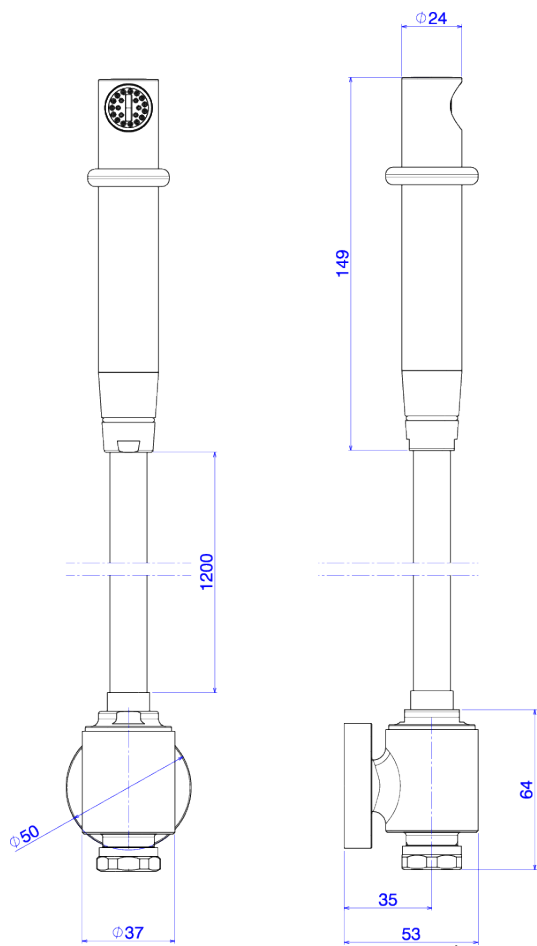

DUCHA HIG UNIVERSAL C/DER REDONDA-CR

Foto Ilustrativa

Desenho Técnico

DESCRIÇÃO:

DUCHA HIG UNIVERSAL C/DER REDONDA-CR

ESPECIFICAÇÕES:

Linha: Ducha Universal

Dimensões(AxLxC): 1.387mm X 50mm X 64mm

Acabamento: Cromado (1948.C.ACT.CR)

Material: Liga cobre (bronze e latão),Aço,Plástico de Engenharia,Elastômeros

Peso líquido: 0.655

Peso bruto: 0.801

Número Norma / Decreto: NBR14877

Pressão mín/max: 2 - 40 MCA

Bitola de entrada de água: 1/2" - DN15

Curva de vazão: 4 a 6

Site: <https://www.deca.com.br>

Atendimento ao cliente:0800-011-7073