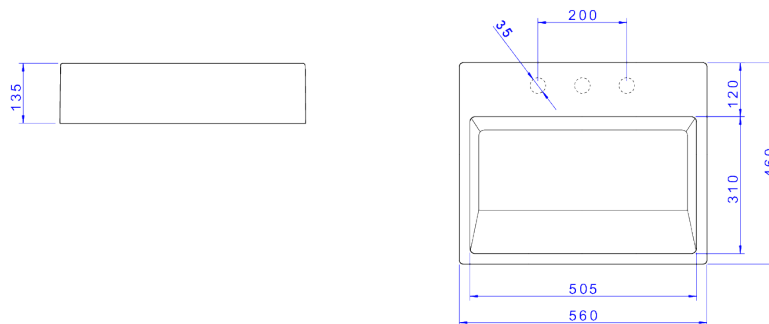

CUBA DE APOIO RETANGULAR COM MESA E VÁLVULA OCULTA

Foto Ilustrativa

Desenho Técnico

DESCRIÇÃO:

LAV RET C/VALV OCULT 550X450MM-BRANCO NW

ESPECIFICAÇÕES:

Linha: \$ Cubas de Apoio

Acabamento: Branco (L.87.17)

Material: Argila, feldspato, caulim, vidrados e corantes inorgânicos.

Peso líquido: 21.320

Peso bruto: 22.211

Número Norma / Decreto: NBR15097-1, NBR15097-2, NBR15097-1, NBR15097-2.

Informações complementares: