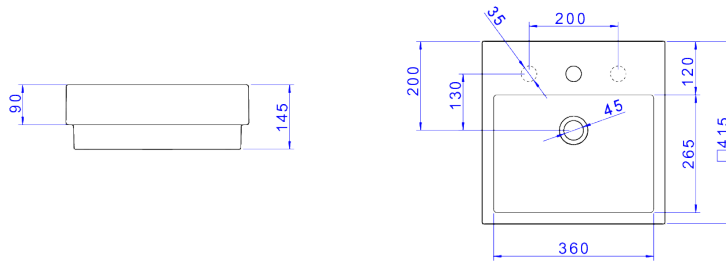

**CUBA SOBREPOR QUADRADA COM MESA - BRANCO GELO**

**Foto Ilustrativa**

**Desenho Técnico**

**DESCRIÇÃO:**

CUBA SOBREPOR QUAD C/ MESA 415MM-BR

**ESPECIFICAÇÕES:**

**Linha:** \$ Cubas de Sobrepor

**Acabamento:** Branco (L.735.17)

**Material:** Argila, feldspato, caulim, vidrados e corantes inorgânicos.

**Peso líquido:** 13.866

**Peso bruto:** 14.651

**Número Norma / Decreto:** NBR15097-1, NBR15097-2, NBR15097-1, NBR15097-2.

**Informações complementares:**