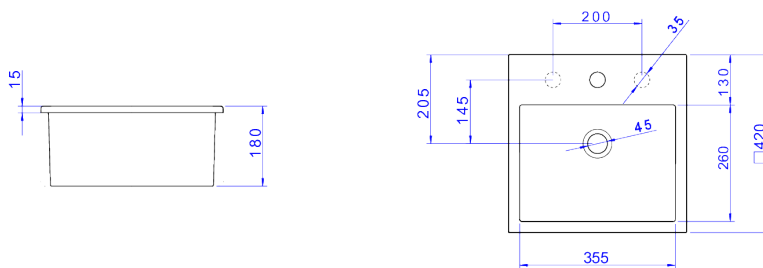

**CUBA DE SOBREPOR QUADRADA COM MESA**

**Foto Ilustrativa**

**Desenho Técnico**

**DESCRIÇÃO:**

CB SOBR QUADR C/ MESA 420MM - BRANCO

**ESPECIFICAÇÕES:**

**Linha:** \$ Cubas de Sobrepor

**Acabamento:** Branco (L.730.17)

**Material:** Argila, feldspato, caulim, vidrados e corantes inorgânicos.

**Peso líquido:** 12.570

**Peso bruto:** 13.311

**Número Norma / Decreto:** NBR15097-1, NBR15097-2, NBR15097-1, NBR15097-2.

**Informações complementares:**