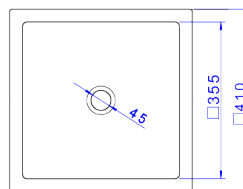

CUBA DE EMBUTIR QUADRADA

Foto Ilustrativa

Desenho Técnico

DESCRIÇÃO:

CUBA DE EMBUTIR QUADR 410MM-BRANCO NW

ESPECIFICAÇÕES:

Linha: \$ Cubas de Embutir

Acabamento: Branco (L.701.17)