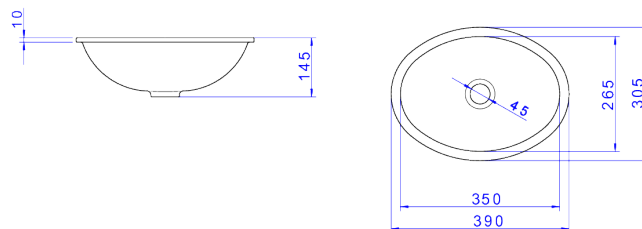

CUBA DE EMBUTIR OVAL

Foto Ilustrativa

Desenho Técnico

DESCRIÇÃO:

CUBA EMBUTIR UNIV OVAL 400X300MM-BRANCO

ESPECIFICAÇÕES:

Linha: \$ Cubas de Embutir

Acabamento: Branco (L.59.17)

Material: Argila, feldspato, caulim, vidrados e corantes inorgânicos.

Peso líquido: 3.538

Peso bruto: 3.538

Número Norma / Decreto: NBR15097-1, NBR15097-2, NBR15097-1, NBR15097-2.

Informações complementares: