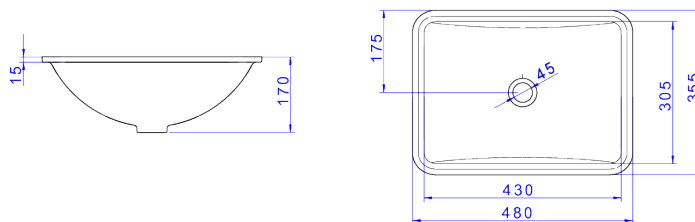

CUBA DE EMBUTIR RETANGULAR

Foto Ilustrativa

Desenho Técnico

DESCRIÇÃO:

CUBA EMBUTIR RETANGULAR 480 X 355MM - BR

ESPECIFICAÇÕES:

Linha: \$ Cubas de Embutir

Acabamento: Branco (L.375.17)

Material: Argila, feldspato, caulim, vidrados e corantes inorgânicos.

Peso líquido: 6.858

Peso bruto: 6.858

Número Norma / Decreto: NBR15097-1, NBR15097-2, NBR15097-1, NBR15097-2.

Informações complementares: