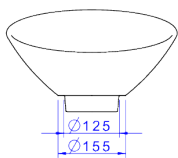

CUBA DE APOIO REDONDA

Foto Ilustrativa

Desenho Técnico

DESCRIÇÃO:

CUBA DE APOIO MEIA LUA 390MM-BRANCO

ESPECIFICAÇÕES:

Linha: \$ Cubas de Apoio

Acabamento: Branco (L.1036.17)

Material: Argila, feldspato, caulim, vidrados e corantes inorgânicos.

Peso líquido: 5.409

Peso bruto: 6.249

Número Norma / Decreto: NBR15097-1, NBR15097-2, NBR15097-1, NBR15097-2.

Informações complementares: