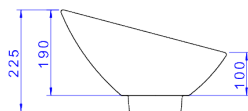

CUBA DE APOIO REDONDA

Foto Ilustrativa

Desenho Técnico

DESCRIÇÃO:

CUBA DE APOIO MEIA LUA 390MM-BRANCO

ESPECIFICAÇÕES:

Linha: \$ Cubas de Apoio

Acabamento: Branco (L.1036.17)

Material: Argila, feldspato, caulim, vidrados e corantes inorgânicos.

Peso líquido: 5.409

Peso bruto: 6.249

Número Norma / Decreto: NBR15097-1, NBR15097-2, NBR15097-1, NBR15097-2.

Informações complementares: