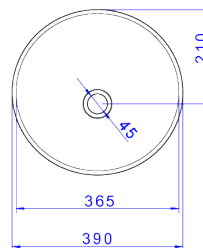

CUBA DE APOIO REDONDA

Foto Ilustrativa

Desenho Técnico

DESCRIÇÃO:

CUBA DE APOIO MEIA LUA 390MM-BRANCO

ESPECIFICAÇÕES:

Linha: \$ Cubas de Apoio

Acabamento: Branco (L.1036.17)

Material: Argila, feldspato, caulim, vidrados e corantes inorgânicos.

Peso líquido: 5.409

Peso bruto: 6.249

Número Norma / Decreto: NBR15097-1, NBR15097-2, NBR15097-1, NBR15097-2.

Informações complementares: