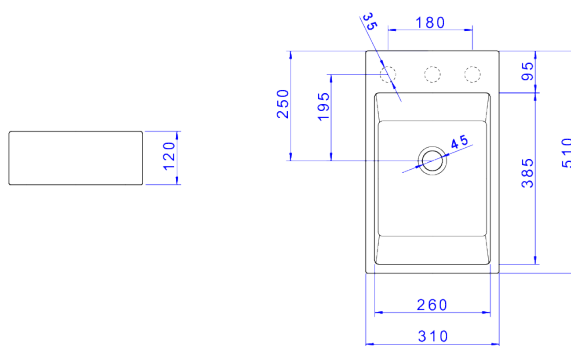

CUBA DE APOIO RETANGULAR COM MESA

Foto Ilustrativa

Desenho Técnico

DESCRIÇÃO:

CUBA APOIO RET 500X300MM APOIO-BRANCO NW

ESPECIFICAÇÕES:

Linha: \$ Cubas de Apoio

Acabamento: Branco (L.102.17)

Material: Argila, feldspato, caulim, vidrados e corantes inorgânicos.

Peso líquido: 11.163

Peso bruto: 11.668

Número Norma / Decreto: NBR15097-2, NBR15097-1, NBR15097-2, NBR15097-1.

Informações complementares: