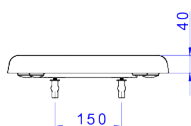

ASSENTO TERMOFIXO COM EASYCLEAN E SLOW CLOSE - VOGUE PLUS BRANCO GELO

Foto Ilustrativa

Desenho Técnico

DESCRIÇÃO:

ASS TERM C/EASYCLEAN E SLOW VOGUE PLU-BR

ESPECIFICAÇÕES:

Linha: Vogue Plus

Acabamento: Branco (AP.516.17)

Material: Ferragem em aço inox e assento em resina termofixa de alta durabilidade.

Peso líquido: 2.150

Peso bruto: 3.020

Número Norma / Decreto: Não aplicável.

Informações complementares:

- Sistema de fechamento Slow Close que, ao mínimo toque, permite à tampa e ao assento um fechamento suave.
- O Sistema Easy Clean permite a retirada do assento com simples toque facilitando a limpeza do assento e da bacia. Todos os assentos Easy Clean também possuem a tecnologia Slow Close.