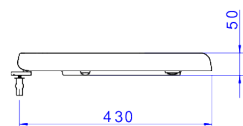

ASSENTO TERMOFIXO COM EASYCLEAN E SLOW CLOSE - VOGUE PLUS BRANCO GELO

Foto Ilustrativa

Desenho Técnico

DESCRIÇÃO:

ASS TERM C/EASYCLEAN E SLOW VOGUE PLU-BR

ESPECIFICAÇÕES:

Linha: Vogue Plus

Acabamento: Branco (AP.516.17)

Material: Ferragem em aço inox e assento em resina termofixa de alta durabilidade.

Peso líquido: 2.150

Peso bruto: 3.020

Número Norma / Decreto: Não aplicável.

Informações complementares:

- Sistema de fechamento Slow Close que, ao mínimo toque, permite à tampa e ao assento um fechamento suave.
- O Sistema Easy Clean permite a retirada do assento com simples toque facilitando a limpeza do assento e da bacia. Todos os assentos Easy Clean também possuem a tecnologia Slow Close.