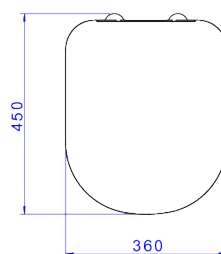

ASSENTO TERMOFIXO COM EASYCLEAN E SLOW CLOSE - VOGUE PLUS BRANCO GELO

Foto Ilustrativa

Desenho Técnico

DESCRIÇÃO:

ASS TERM C/EASYCLEAN E SLOW VOGUE PLU-BR

ESPECIFICAÇÕES:

Linha: Vogue Plus

Acabamento: Branco (AP.516.17)

Material: Ferragem em aço inox e assento em resina termofixa de alta durabilidade.

Peso líquido: 2.150

Peso bruto: 3.020

Número Norma / Decreto: Não aplicável.

Informações complementares:

- Sistema de fechamento Slow Close que, ao mínimo toque, permite à tampa e ao assento um fechamento suave.
- O Sistema Easy Clean permite a retirada do assento com simples toque facilitando a limpeza do assento e da bacia. Todos os assentos Easy Clean também possuem a tecnologia Slow Close.