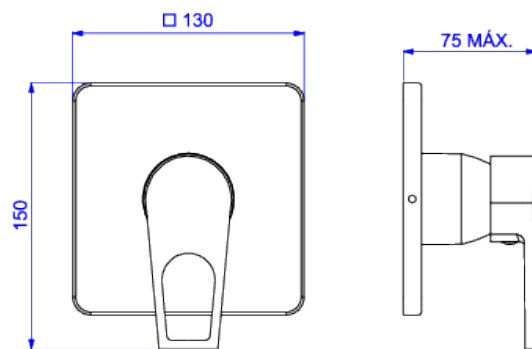

ACABAMENTO MONOCOMANDO DE CHUVEIRO PARA ALTA E BAIXA PRESSÃO

Foto Ilustrativa

Desenho Técnico

CÓDIGO COMERCIAL:  
**4993.C28.CHU**

**DESCRIÇÃO:**

ACAB MONOC P/CHUV B P / A P LEVEL MIX-CR

**ESPECIFICAÇÕES:**

**Linha:** Level Mix

**Acabamento:** Cromado (4993.C28.CHU)

**Material:** Liga de cobre (bronze e latão), plásticos de engenharia e elastômeros.

**Peso líquido:** 0.231

**Peso bruto:** 0.461

**Número Norma / Decreto:** Não aplicável.