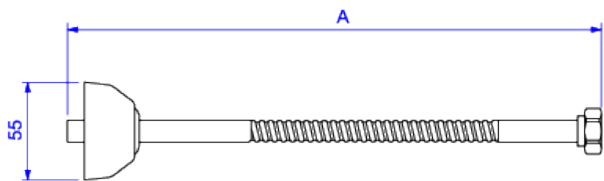

LIGAÇÃO FLEXÍVEL 40CM

Foto Ilustrativa

CÓDIGO	A
4606 C 030	300
4606 C 040	400

Desenho Técnico

CÓDIGO COMERCIAL:  
**4606.C.040**

**DESCRIÇÃO:**

LIGACAO FLEXIVEL 40CM-CR

**ESPECIFICAÇÕES:**

**Linha:** \$ Flexível Deca

**Acabamento:** Cromado (4606.C.040)

**Material:** Liga de cobre (bronze e latão), plásticos de engenharia e elastômeros.

**Peso líquido:** 0.132

**Peso bruto:** 0.163

**Número Norma / Decreto:** NBR14878.

**Classe de Pressão:** 2 a 40 MCA

**Informações complementares:**

- Disponível nas medidas: 300mm e 400mm

**Site:** <https://www.deca.com.br>

**Atendimento ao cliente:** 0800-011-7073