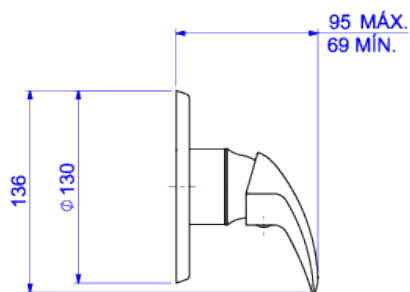

MISTURADOR MONOCOMANDO DE CHUVEIRO PARA BAIXA E ALTA PRESSÃO

Foto Ilustrativa

Desenho Técnico

CÓDIGO COMERCIAL:
2993.C71.034

DESCRIÇÃO:

MIST MONOC CHUV 3/4E1/2 BP/AP SMART-CR

ESPECIFICAÇÕES:

Linha: Monocomando Smart

Acabamento: Cromado (2993.C71.034)

Material: Liga de cobre (bronze e latão), plásticos de engenharia e elastômeros.

Peso líquido: 1.075

Peso bruto: 1.366

Número Norma / Decreto: Não aplicável.

Classe de Pressão: 2 a 40 MCA

Informações complementares:

- Com um único comando, o usuário controla com precisão a vazão e a mistura de água quente e fria com conforto e facilidade.

Curva de vazão: 12,0 l/min a 54,0 l/min

Site: <https://www.deca.com.br>