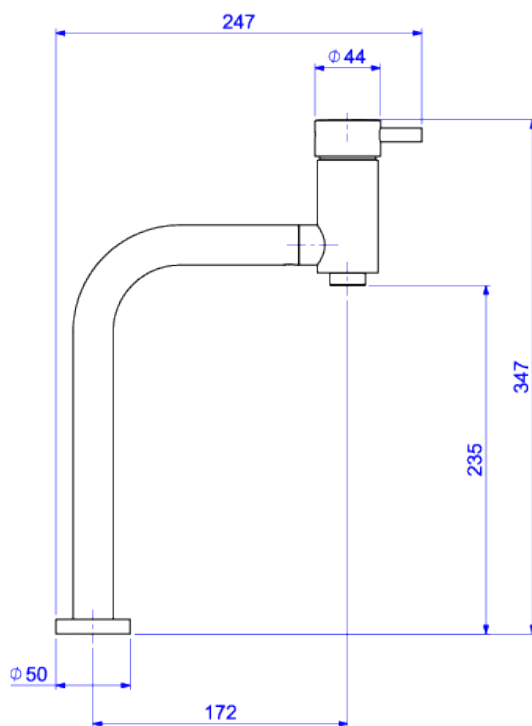

MISTURADOR MONOCOMANDO DE MESA BICA ALTA DE 90 GRAUS PARA LAVATÓRIO

Foto Ilustrativa

Desenho Técnico

DESCRIÇÃO:

MIST MONOC LAV MESA B ALTA 90' LINK-CR

ESPECIFICAÇÕES:**Linha:** Link**Acabamento:** Cromado (2886.C.LNK)**Material:** Liga de cobre (bronze e latão), plásticos de engenharia e elastômeros.**Peso líquido:** 1.593**Peso bruto:** 1.847**Número Norma / Decreto:** NBR15267.**Classe de Pressão:** 4 a 40 MCA**Informações complementares:**

- Com um único comando, o usuário controla com precisão a vazão e a mistura de água quente e fria com conforto e facilidade.
- Monocomando bica alta, ideal para Cubas de Apoio.

Produtos complementares:

- Sifão: 1680.C.100.112, 1682.C.100.112, 1684.C.100.112, 1685.C.100.112.
- Válvula de Escoamento Banheiro: 1601.C, 1601.C.CLI, 1602.C, 1602.C.PLA.

Curva de vazão: 4,0 l/min a 15,0 l/min**Site:** <https://www.deca.com.br>**Atendimento ao cliente:** 0800-011-7073