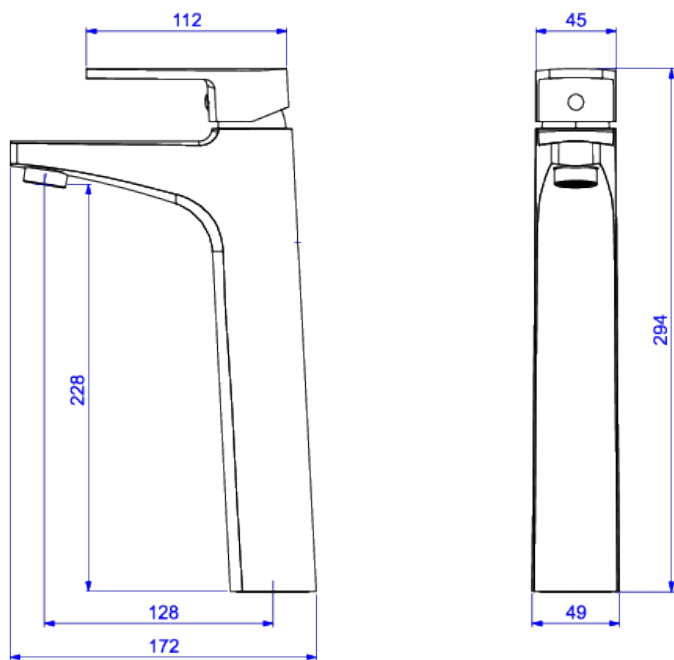

MISTURADOR MONOCOMANDO DE MESA BICA ALTA PARA LAVATÓRIO

Foto Ilustrativa

Desenho Técnico

DESCRIÇÃO:

MIST MONOC LAV MESA B ALTA LEVEL MIX-CR

ESPECIFICAÇÕES:

Linha: Level Mix

Acabamento: Cromado (2885.C28)

Material: Liga de cobre (bronze e latão), plásticos de engenharia e elastômeros.

Peso líquido: 2.642

Peso bruto: 3.006

Número Norma / Decreto: NBR15267.

Classe de Pressão: 2 a 40 MCA

Informações complementares:

- Sifão: 1680.C.100.112, 1682.C.100.112, 1684.C.100.112, 1685.C.100.112.
- Válvula de Escoamento Banheiro: 1601.C, 1601.C.CLI, 1602.C, 1602.C.PLA.

Curva de vazão: 5,0 l/min a 17,0 l/min

Site: <https://www.deca.com.br>