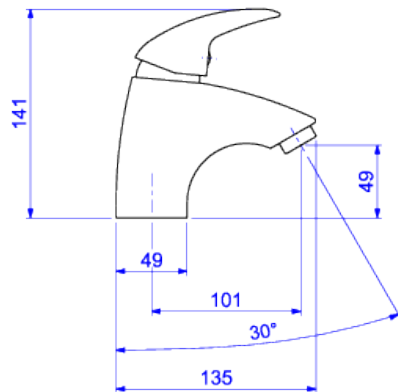

MISTURADOR MONOCOMANDO DE MESA BICA BAIXA PARA LAVATÓRIO

Foto Ilustrativa

Desenho Técnico

**DESCRIÇÃO:**

MIST MONOC LAV MESA SMART-CR

**ESPECIFICAÇÕES:**

**Linha:** Monocomando Smart

**Acabamento:** Cromado (2875.C71)

**Material:** Liga de cobre (bronze e latão), plásticos de engenharia e elastômeros.

**Peso líquido:** 2.193

**Peso bruto:** 2.368

**Número Norma / Decreto:** NBR15267.

**Classe de Pressão:** 2 a 40 MCA

**Informações complementares:**

**Curva de vazão:** 5,0 l/min a 20,0 l/min

**Site:** <https://www.deca.com.br>

**Atendimento ao cliente:** 0800-011-7073