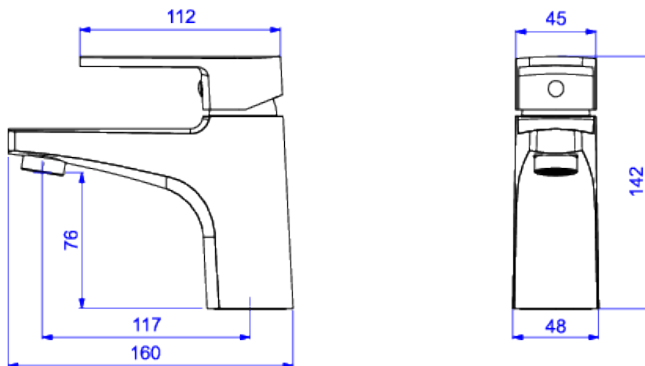

MISTURADOR MONOCOMANDO DE MESA BICA BAIXA PARA LAVATÓRIO

Foto Ilustrativa

Desenho Técnico

DESCRIÇÃO:

MIST MONOC LAV MESA B BAIXA LEVEL MIX-CR

ESPECIFICAÇÕES:**Linha:** Level Mix**Acabamento:** Cromado (2875.C28)**Material:** Liga de cobre (bronze e latão), plásticos de engenharia e elastômeros.**Peso líquido:** 2.057**Peso bruto:** 2.320**Número Norma / Decreto:** NBR15267.**Classe de Pressão:** 2 a 40 MCA**Informações complementares:**

Curva de vazão: 5,0 l/min a 20,0 l/min**Site:** <https://www.deca.com.br>**Atendimento ao cliente:** 0800-011-7073