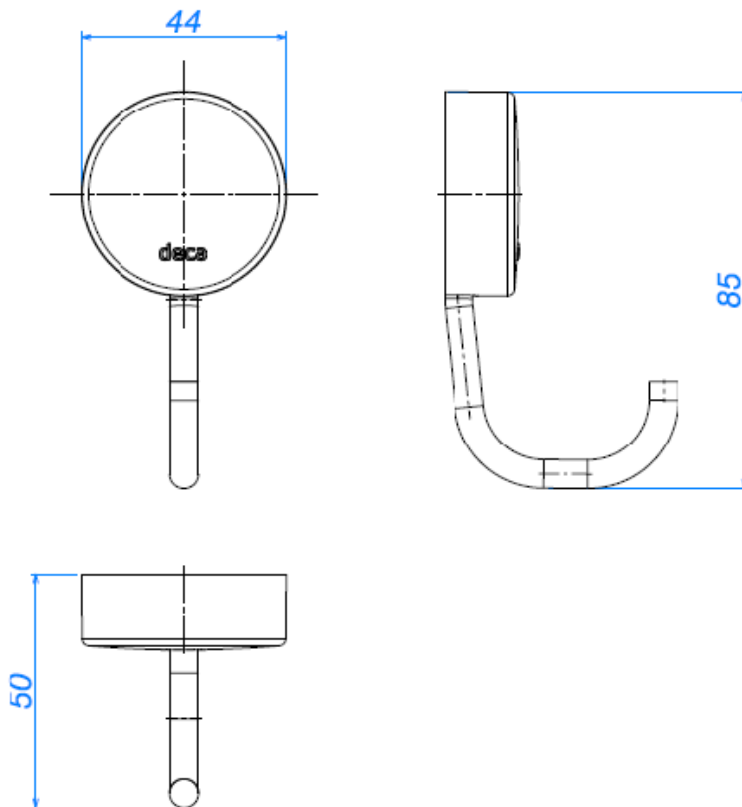

CABIDE - NET

Foto Ilustrativa

Desenho Técnico

CÓDIGO COMERCIAL:
2060.C01

DESCRIÇÃO:

CABIDE NET CR

ESPECIFICAÇÕES:

Linha: Net

Acabamento: Cromado (2060.C01)

Material: Liga de cobre (bronze e latão) e plásticos de engenharia.

Peso líquido: 55.872

Peso bruto: 77.203

Número Norma / Decreto: Não aplicável.

Informações complementares:

- Sistema de fixação com furos oblongos, garantia de fixação firme e com fácil ajuste fino tanto na vertical, quanto na horizontal

Site: <https://www.deca.com.br>

Atendimento ao cliente: 0800-011-7073