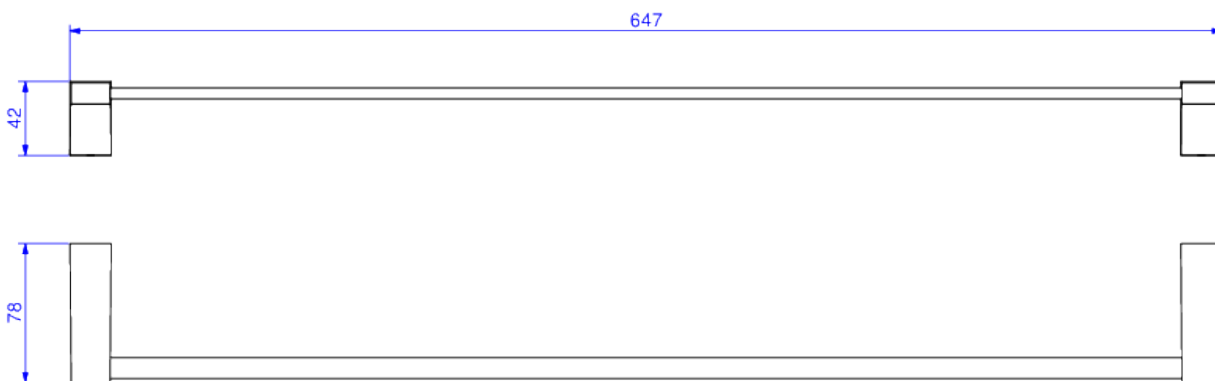

PORTA TOALHA BARRA 60CM

Foto Ilustrativa

Desenho Técnico

CÓDIGO COMERCIAL:
2040.C22.060

DESCRIÇÃO:

PORTA TOALHA 600MM DECA LIV - CR

ESPECIFICAÇÕES:

Linha: Deca Liv

Acabamento: Cromado (2040.C22.060)

Material: Liga de cobre (bronze e latão), plásticos de engenharia e elastômeros.

Peso líquido: 0.669

Peso bruto: 0.994

Número Norma / Decreto: Não aplicável.

Informações complementares: