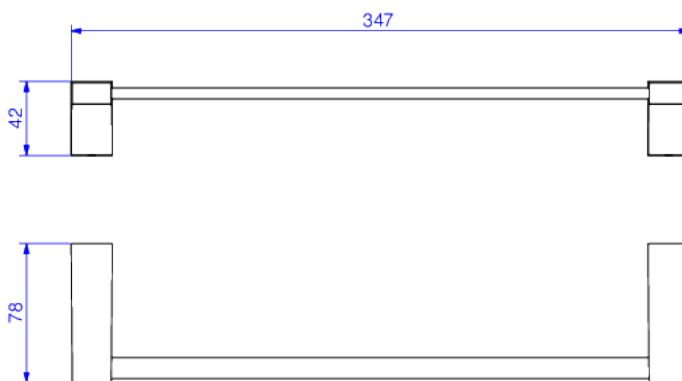

PORTA TOALHA BARRA 30CM

Foto Ilustrativa

Desenho Técnico

CÓDIGO COMERCIAL:
2040.C22.030

DESCRIÇÃO:

PORTA TOALHA 300MM DECA LIV - CR

ESPECIFICAÇÕES:

Linha: Deca Liv

Acabamento: Cromado (2040.C22.030)

Material: Liga de cobre (bronze e latão), plásticos de engenharia e elastômeros.

Peso líquido: 0.505

Peso bruto: 0.721

Número Norma / Decreto: Não aplicável.

Informações complementares: