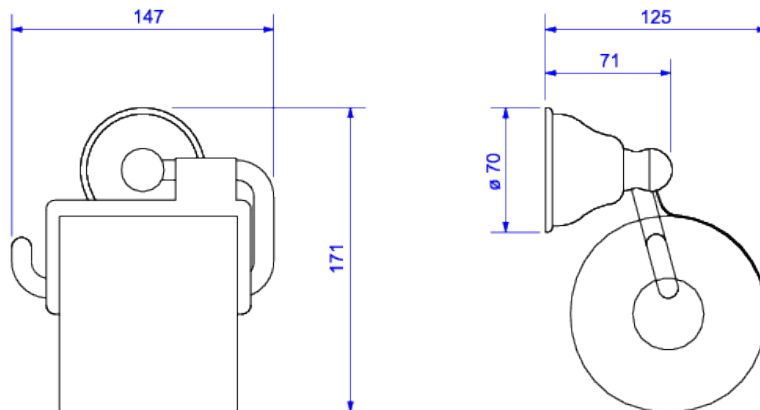

PAPELEIRA COM PROTETOR

Foto Ilustrativa

Desenho Técnico

DESCRIÇÃO:

PAPELEIRA C/PROTETOR B EPOQUE-CR

ESPECIFICAÇÕES:

Linha: Belle Époque

Acabamento: Cromado (2021.C)

Material: Liga de cobre (bronze e latão) e plásticos de engenharia.

Peso líquido: 0.586

Peso bruto: 0.704

Número Norma / Decreto: Não aplicável.

Informações complementares:

- Sistema de fixação com furos oblongos, garantia de fixação firme e com fácil ajuste fino tanto na vertical, quanto na horizontal