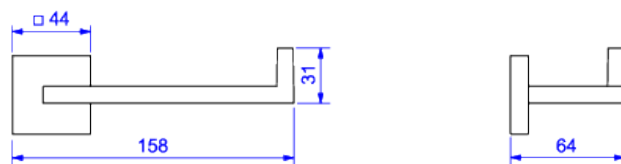

PAPELEIRA

Foto Ilustrativa

Desenho Técnico

DESCRIÇÃO:

PAPELEIRA CLEAN

ESPECIFICAÇÕES:

Linha: Clean

Acabamento: Cromado (2020.C.CLN)

Material: Liga de cobre (bronze e latão) e plásticos de engenharia.

Peso líquido: 0.249

Peso bruto: 0.296

Número Norma / Decreto: Não aplicável.

Informações complementares:

- Sistema de fixação com furos oblongos, garantia de fixação firme e com fácil ajuste fino tanto na vertical, quanto na horizontal