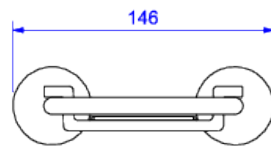

SABONETEIRA EM RESINA

Foto Ilustrativa

Desenho Técnico

**DESCRIÇÃO:**

SABONETEIRA DISCO

**ESPECIFICAÇÕES:**

**Linha:** Disco

**Acabamento:** Cromado (2010.C.DSC)

**Material:** Liga de cobre (bronze e latão) e plásticos de engenharia.

**Peso líquido:** 0.369

**Peso bruto:** 0.499

**Número Norma / Decreto:** Não aplicável.

**Informações complementares:**

- Sistema de fixação com furos oblongos, garantia de fixação firme e com fácil ajuste fino tanto na vertical, quanto na horizontal
- Saboneteira com base em resina de alta resistência, fácil remoção e limpeza