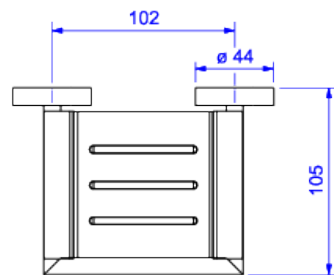

SABONETEIRA EM RESINA

Foto Ilustrativa

Desenho Técnico

**DESCRIÇÃO:**

SABONETEIRA DISCO

**ESPECIFICAÇÕES:**

**Linha:** Disco

**Acabamento:** Cromado (2010.C.DSC)

**Material:** Liga de cobre (bronze e latão) e plásticos de engenharia.

**Peso líquido:** 0.369

**Peso bruto:** 0.499

**Número Norma / Decreto:** Não aplicável.

**Informações complementares:**

- Sistema de fixação com furos oblongos, garantia de fixação firme e com fácil ajuste fino tanto na vertical, quanto na horizontal
- Saboneteira com base em resina de alta resistência, fácil remoção e limpeza