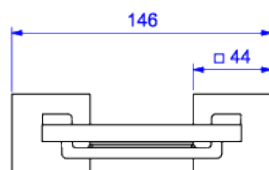

SABONETEIRA EM RESINA

Foto Ilustrativa

Desenho Técnico

**DESCRIÇÃO:**

SABONETEIRA CLEAN

**ESPECIFICAÇÕES:**

**Linha:** Clean

**Acabamento:** Cromado (2010.C.CLN)

**Material:** Liga de cobre (bronze e latão) e plásticos de engenharia.

**Peso líquido:** 0.441

**Peso bruto:** 0.571

**Número Norma / Decreto:** Não aplicável.

**Informações complementares:**

- Saboneteira com base em resina de alta resistência, fácil remoção e limpeza
- Sistema de fixação com furos oblongos, garantia de fixação firme e com fácil ajuste fino tanto na vertical, quanto na horizontal