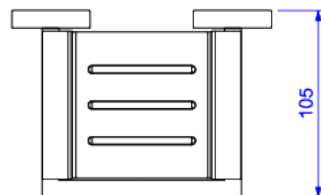

SABONETEIRA EM RESINA

Foto Ilustrativa

Desenho Técnico

**DESCRIÇÃO:**

SABONETEIRA CLEAN

**ESPECIFICAÇÕES:**

**Linha:** Clean

**Acabamento:** Cromado (2010.C.CLN)

**Material:** Liga de cobre (bronze e latão) e plásticos de engenharia.

**Peso líquido:** 0.441

**Peso bruto:** 0.571

**Número Norma / Decreto:** Não aplicável.

**Informações complementares:**

- Saboneteira com base em resina de alta resistência, fácil remoção e limpeza
- Sistema de fixação com furos oblongos, garantia de fixação firme e com fácil ajuste fino tanto na vertical, quanto na horizontal