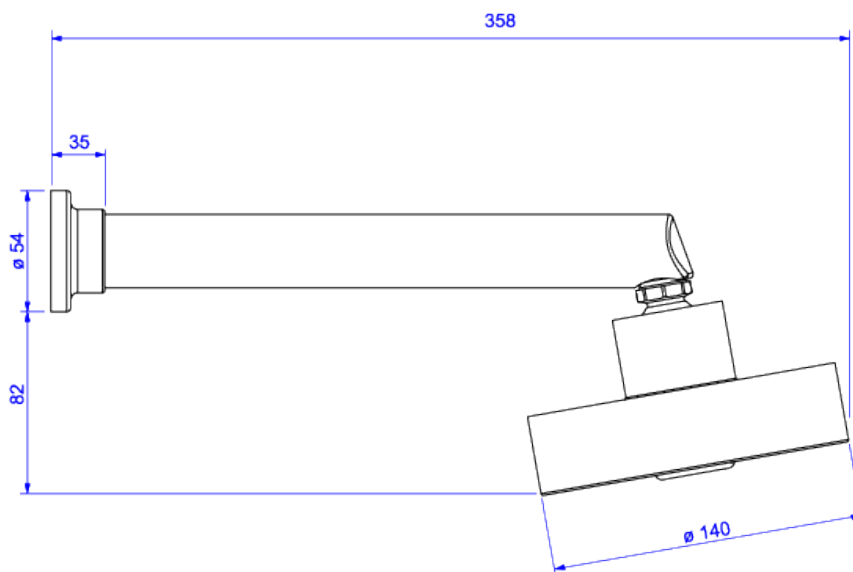

CHUVEIRO COM TUBO DE PAREDE

Foto Ilustrativa

Desenho Técnico

DESCRIÇÃO:

CHUV C/TUBO PAREDE DREAM-CR

ESPECIFICAÇÕES:

Linha: Dream

Acabamento: Cromado (1976.C.CT)

Material: Liga de cobre (bronze e latão), plásticos de engenharia e elastômeros.

Peso líquido: 2.596

Peso bruto: 3.137

Número Norma / Decreto: NBR15206.

Classe de Pressão: 2 a 40 MCA

Informações complementares:

Curva de vazão: 14,0 l/min a 60,0 l/min

Site: <https://www.deca.com.br>

Atendimento ao cliente: 0800-011-7073