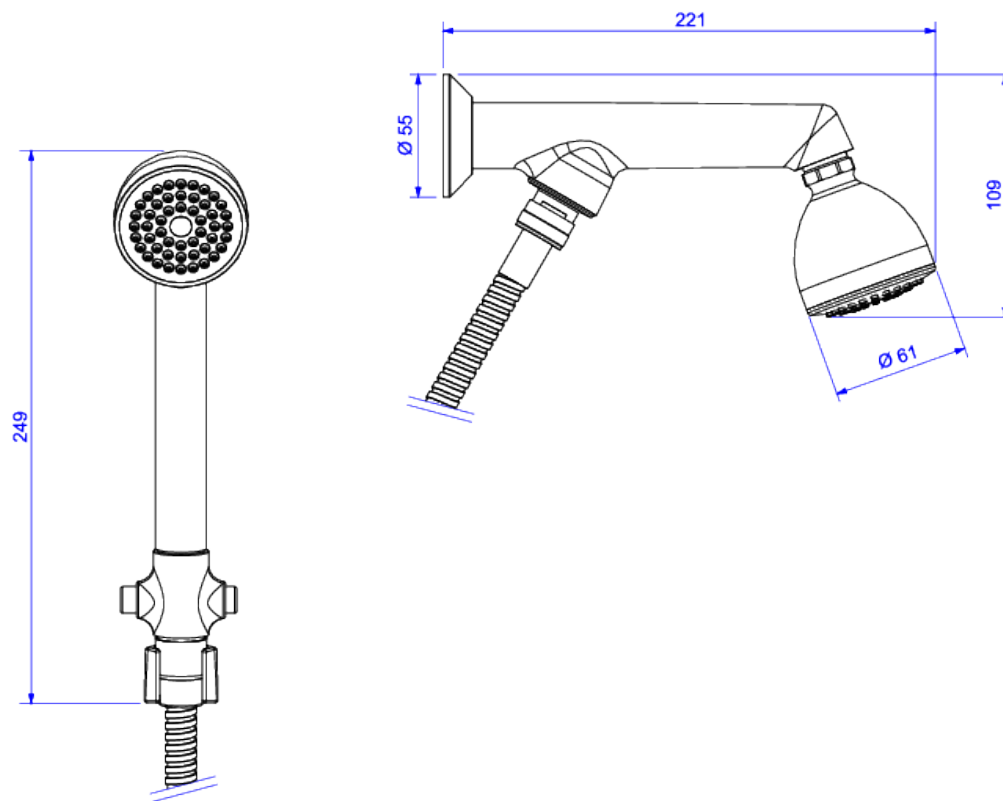

CHUVEIRO COM DESVIADOR E DUCHA MANUAL

Foto Ilustrativa

Desenho Técnico

DESCRIÇÃO:

CHUV C/DESV E DUCHA MANUAL MAX-CR

ESPECIFICAÇÕES:

Linha: Max

Acabamento: Cromado (1975.C)

Material: Liga de cobre (bronze e latão), plásticos de engenharia e elastômeros.

Peso líquido: 1.441

Peso bruto: 1.667

Número Norma / Decreto: NBR15206.

Classe de Pressão: 2 a 40 MCA

Informações complementares:

- Possui Jato Tradicional.
- Acompanha flexível de 1,8m, maior praticidade no banho
- Crivos salientes, que facilitam a limpeza do crivo e proporcionam jato linear e intenso, maior conforto.

Curva de vazão: 5,0 l/min a 46,0 l/min