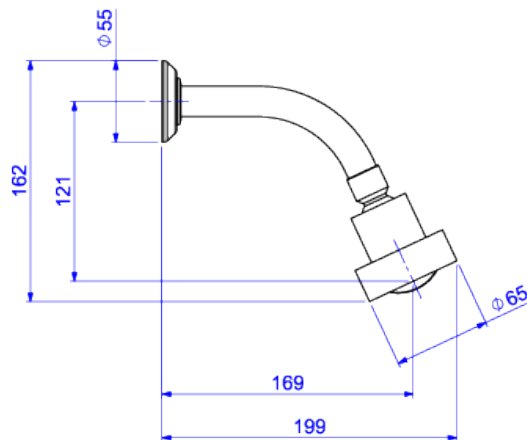

CHUVEIRO COM TUBO DE PAREDE

Foto Ilustrativa

Desenho Técnico

**DESCRIÇÃO:**

CHUV C/TUBO PAREDE IZY-CR

**ESPECIFICAÇÕES:**

**Linha:** Izy

**Acabamento:** Cromado (1971.C.CT)

**Material:** Liga de cobre (bronze e latão), plásticos de engenharia e elastômeros.

**Peso líquido:** 0.576

**Peso bruto:** 0.666

**Número Norma / Decreto:** NBR15206.

**Classe de Pressão:** 2 a 40 MCA

**Informações complementares:**

- Jato linear, com fluxo contínuo. Perfeito para um banho com maior conforto.
- Possui regulagem de abertura do jato no crivo, possibilidade de escolha de jato linear e tradicional

**Produtos complementares:**

- Ducha Manual: 4806.C.CIL, 4806.C.QUA, 4867.C, 4884.C.ARE, 4892.C, 4893.C, 4894.C.
- Desviador: 1982.C.

**Curva de vazão:** 10,0 l/min a 55,0 l/min

**Site:** <https://www.deca.com.br>

**Atendimento ao cliente:** 0800-011-7073