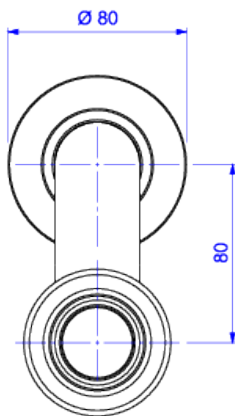

TUBO DE LIGAÇÃO PARA BACIA INFANTIL

Foto Ilustrativa

Desenho Técnico

CÓDIGO COMERCIAL:
1968.C.KID

DESCRIÇÃO:

TUBO LIGACAO SPUD P BACIA INFANTIL - CR

ESPECIFICAÇÕES:

Linha: Tubo de Ligação

Acabamento: Cromado (1968.C.KID)

Material: Liga de cobre (bronze e latão), plásticos de engenharia e elastômeros.

Peso líquido: 0.652

Peso bruto: 0.799

Número Norma / Decreto: Não aplicável.

Site: <https://www.deca.com.br>