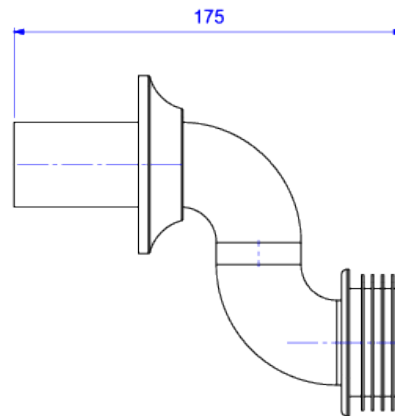

TUBO DE LIGAÇÃO PARA BACIA INFANTIL

Foto Ilustrativa

Desenho Técnico

CÓDIGO COMERCIAL:
1968.C.KID

DESCRIÇÃO:

TUBO LIGACAO SPUD P BACIA INFANTIL - CR

ESPECIFICAÇÕES:

Linha: Tubo de Ligação

Acabamento: Cromado (1968.C.KID)

Material: Liga de cobre (bronze e latão), plásticos de engenharia e elastômeros.

Peso líquido: 0.652

Peso bruto: 0.799

Número Norma / Decreto: Não aplicável.

Site: <https://www.deca.com.br>