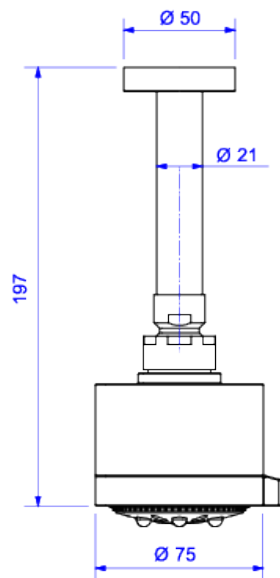

CHUVEIRO COM TUBO DE TETO 5 JATOS

Foto Ilustrativa

Desenho Técnico

**DESCRIÇÃO:**

CHUV TUBO TET BALANCE 5 JATOS CRØ

**ESPECIFICAÇÕES:**

**Linha:** Deca Balance 5 Jatos

**Acabamento:** Cromado (1963.C.TET)

**Material:** Liga de cobre (bronze e latão), plásticos de engenharia e elastômeros.

**Peso líquido:** 0.375

**Peso bruto:** 0.505

**Número Norma / Decreto:** NBR15206.

**Classe de Pressão:** 10 a 40 MCA

**Informações complementares:**