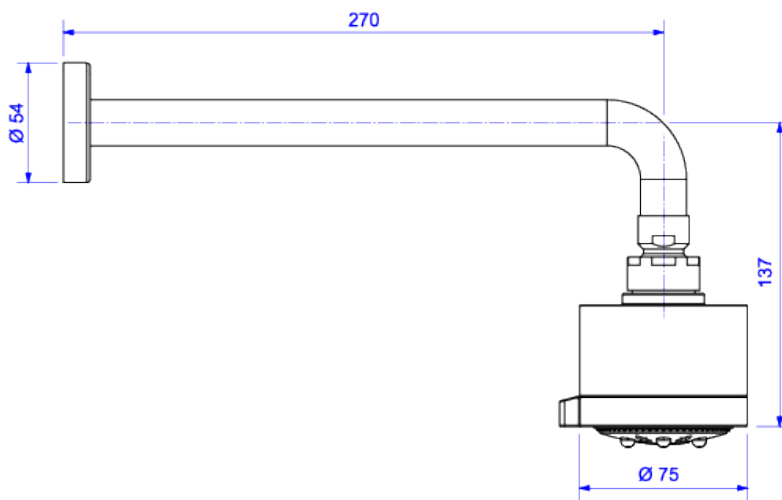

CHUVEIRO COM TUBO DE PAREDE 5 JATOS

Foto Ilustrativa

Desenho Técnico

**DESCRIÇÃO:**

CHUV TUBO PAR BALANCE 5 JATOS-CR ☒

**ESPECIFICAÇÕES:**

**Linha:** Deca Balance 5 Jatos

**Acabamento:** Cromado (1963.C.CT)

**Material:** Liga de cobre (bronze e latão), plásticos de engenharia e elastômeros.

**Peso líquido:** 0.634

**Peso bruto:** 0.751

**Número Norma / Decreto:** NBR15206.

**Classe de Pressão:** 10 a 40 MCA

**Informações complementares:**

**Produtos complementares:**

- Ducha Manual: 4806.C.CIL, 4806.C.QUA, 4867.C, 4884.C.ARE, 4892.C, 4893.C, 4894.C.
- Desviador: 1982.C.

**Curva de vazão:** 8,0 l/min a 18,0 l/min

**Site:** <https://www.deca.com.br>