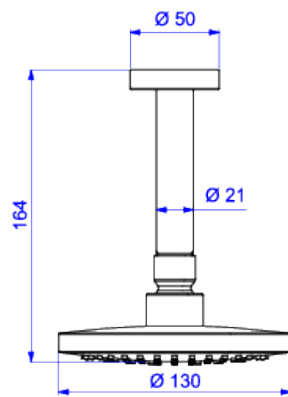

CHUVEIRO COM ENTRADA DE AR E TUBO DE TETO

Foto Ilustrativa

Desenho Técnico

CÓDIGO COMERCIAL:
1954.C.TET.ARE

DESCRIÇÃO:

CHUV TUBO TETO DECA BALANCE 12 - CR

ESPECIFICAÇÕES:

Linha: Deca Balance 12

Acabamento: Cromado (1954.C.TET.ARE)

Material: Liga de cobre (bronze e latão), plásticos de engenharia e elastômeros.

Peso líquido: 0.380

Peso bruto: 0.607

Número Norma / Decreto: NBR15206.

Classe de Pressão: 10 a 40 MCA