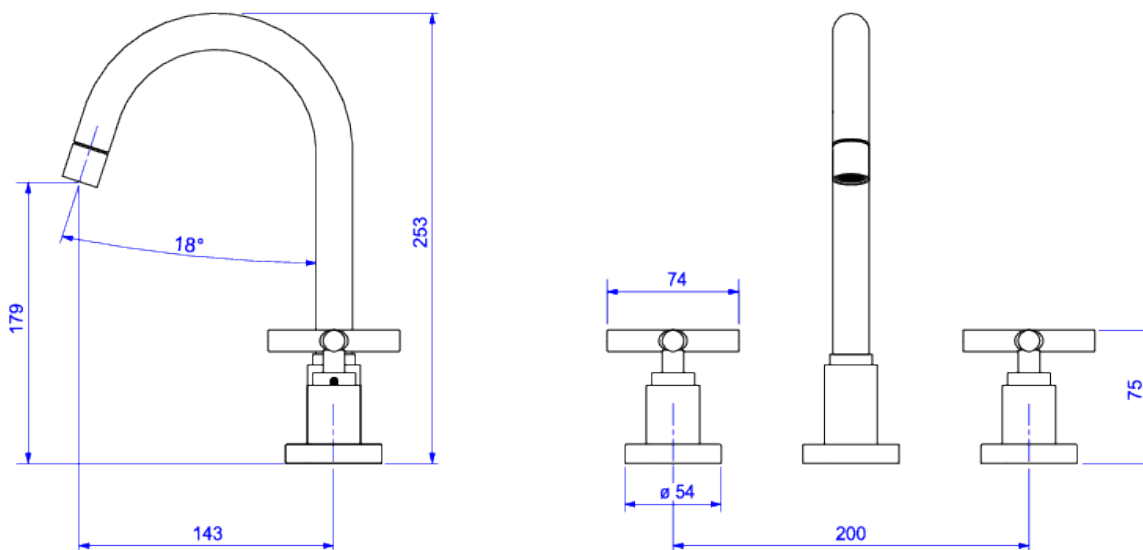

MISTURADOR DE MESA BICA ALTA PARA LAVATÓRIO

Foto Ilustrativa

Desenho Técnico

CÓDIGO COMERCIAL:
1877.C64

DESCRIÇÃO:

MIST LAV MESA B ALTA DN15 DUNA CLAS-CR

ESPECIFICAÇÕES:

Linha: Duna Clássica

Acabamento: Cromado (1877.C64)

Material: Liga de cobre (bronze e latão), plásticos de engenharia e elastômeros.

Peso líquido: 2.866

Peso bruto: 3.192

Número Norma / Decreto: NBR14390.

Classe de Pressão: 2 a 40 MCA

Informações complementares:

- Mecanismo de 1/4 volta, maior conforto, fácil regulagem de vazão e ajuste de temperatura.

Produtos complementares:

- Sifão: 1680.C.100.112, 1682.C.100.112, 1684.C.100.112, 1685.C.100.112.

Curva de vazão: 4,0 l/min a 16,0 l/min

Site: <https://www.deca.com.br>

Atendimento ao cliente: 0800-011-7073