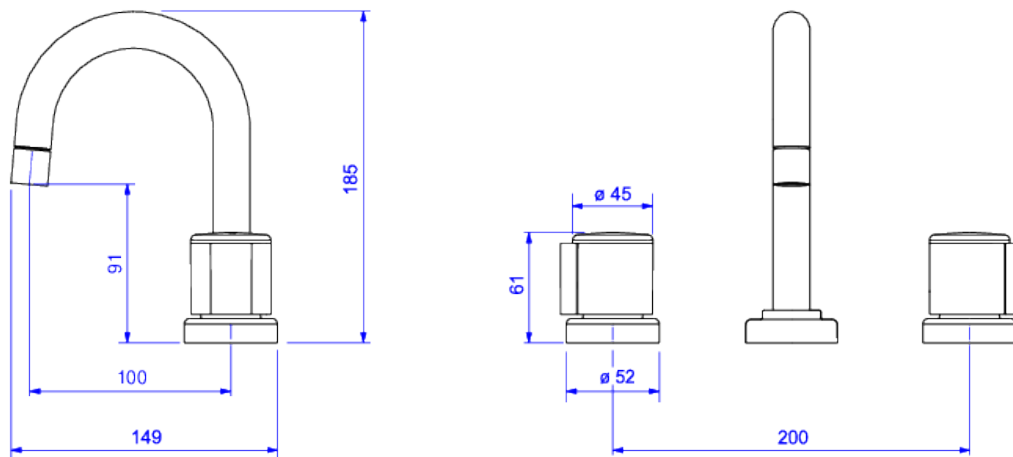

**MISTURADOR DE MESA BICA ALTA PARA LAVATÓRIO**

Foto Ilustrativa

Desenho Técnico

**DESCRIÇÃO:**

MIST LAV MESA B ALTA DN15 SPOT-CR

**ESPECIFICAÇÕES:**

**Linha:** Spot

**Acabamento:** Cromado (1877.C43)

**Material:** Liga de cobre (bronze e latão), plásticos de engenharia e elastômeros.

**Peso líquido:** 1.375

**Peso bruto:** 1.645

**Número Norma / Decreto:** NBR14390.

**Classe de Pressão:** 2 a 40 MCA

**Informações complementares:**

**Curva de vazão:** 5,0 l/min a 17,0 l/min

**Site:** <https://www.deca.com.br>

**Atendimento ao cliente:** 0800-011-7073